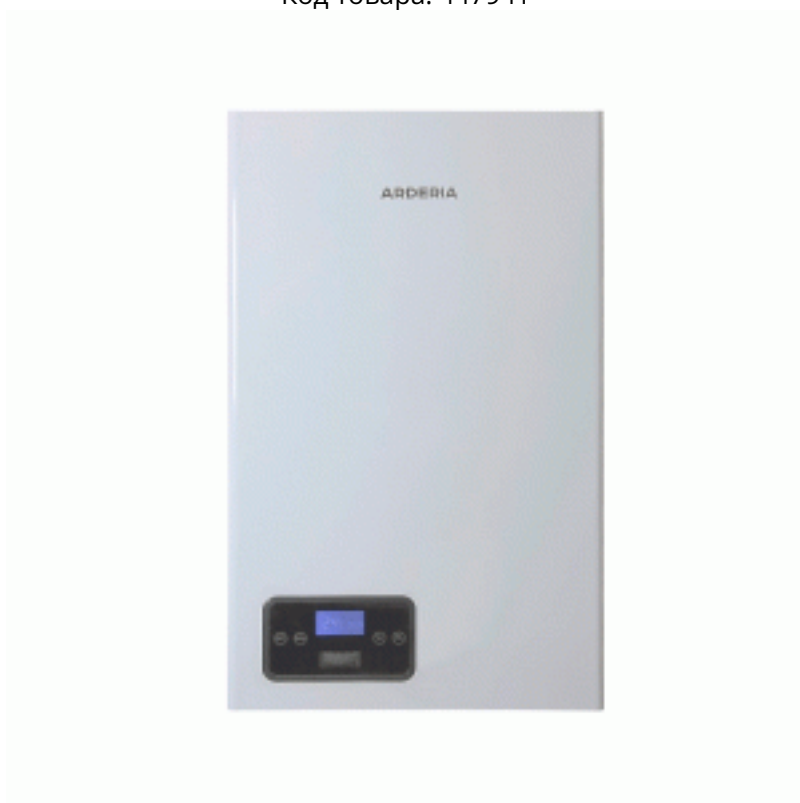

## Электрический настенный котёл Arderia E20 20кВт

Код товара: 447941

Цена: 41 280,00 руб.

Бренд товара:	Arderia
Модель:	E 20
Артикул:	Arderia E20
Тип котла:	Настенный
Циркуляционный насос:	Да
Расширительный бак:	Да
Диаметр резьбового соединения:	3/4"
Мощность, кВт:	20 кВт
Напряжение:	380 В
Отапливаемая площадь, м2:	200
Тип нагревателя:	Тэн
Размеры ВхШхГ:	635x390x190
Масса, кг:	21.7 кг
Страна производитель:	Россия
Гарантия:	2 года

Настенные электрические котлы Arderia представляют собой в сборе миникотелную. Котел имеет минимальные габариты в классе электро мини котельных, алюминиевый блочный нагревательный модуль, семисторное управление переключения мощности нагрева, трехступенчатый малошумный циркуляционный насос, встроенный расширительный бак итальянского производства, информационный дисплей, возможность подключения дистанционного управления и протоколов обмена информацией.