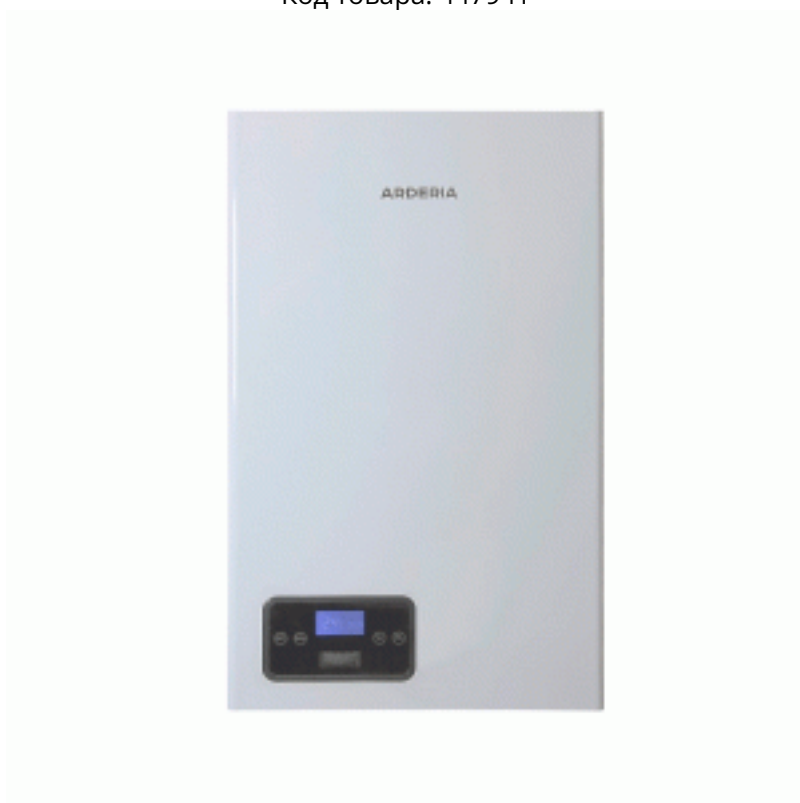

## Электрический настенный котёл Arderia E20 20кВт

Код товара: 447941

Цена: 41 280,00 руб.

Бренд товара:	Arderia
Модель:	E 20
Артикул:	Arderia E20
Тип котла:	Настенный
Циркуляционный насос:	Да
Расширительный бак:	Да
Диаметр резьбового соединения:	3/4"
Мощность, кВт:	20 кВт
Напряжение:	380 В
Отапливаемая площадь, м2:	200
Тип нагревателя:	Тэн
Размеры ВхШхГ:	635x390x190
Масса, кг:	21.7 кг
Страна производитель:	Россия
Гарантия:	2 года

Настенные электрические котлы Arderia представляют собой в сборе миникотелную. Котел имеет минимальные габариты в классе электро мини котельных, алюминиевый блочный нагревательный модуль, семисторное управление переключения мощности нагрева, трехступенчатый малозумный циркуляционный насос, встроенный расширительный бак итальянского производства, информационный дисплей, возможность подключения дистанционного управления и протоколов обмена информацией.