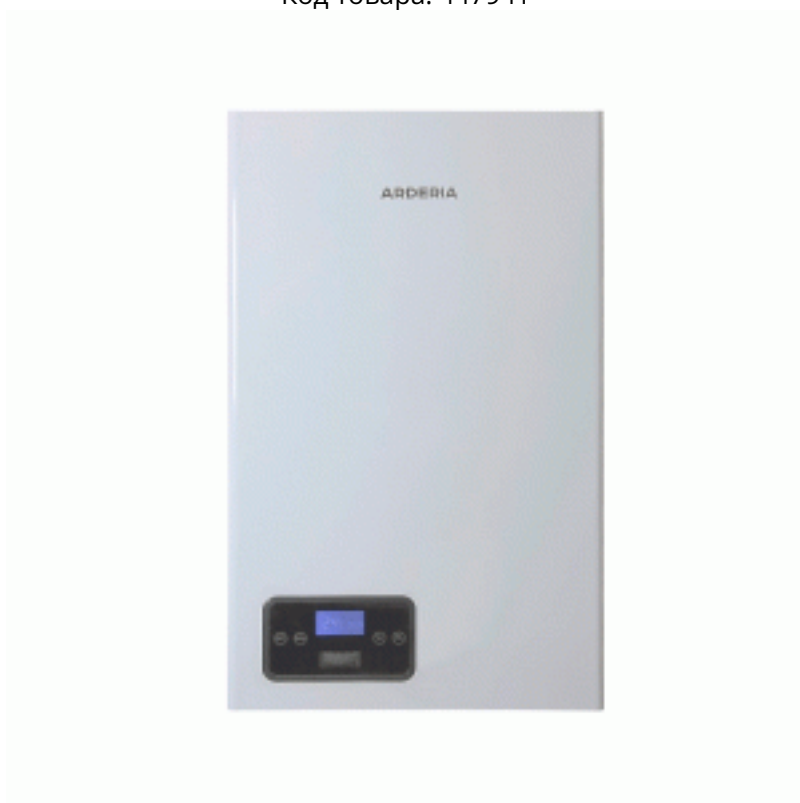

Электрический настенный котёл Arderia E20 20кВт

Код товара: 447941

Цена: 41 280,00 руб.

Бренд товара:	Arderia
Модель:	E 20
Артикул:	Arderia E20
Тип котла:	Настенный
Циркуляционный насос:	Да
Расширительный бак:	Да
Диаметр резьбового соединения:	3/4"
Мощность, кВт:	20 кВт
Напряжение:	380 В
Отапливаемая площадь, м2:	200
Тип нагревателя:	Тэн
Размеры ВхШхГ:	635x390x190
Масса, кг:	21.7 кг
Страна производитель:	Россия
Гарантия:	2 года

Настенные электрические котлы Arderia представляют собой в сборе миникотелную. Котел имеет минимальные габариты в классе электро мини котельных, алюминиевый блочный нагревательный модуль, семисторное управление переключения мощности нагрева, трехступенчатый малошумный циркуляционный насос, встроенный расширительный бак итальянского производства, информационный дисплей, возможность подключения дистанционного управления и протоколов обмена информацией.