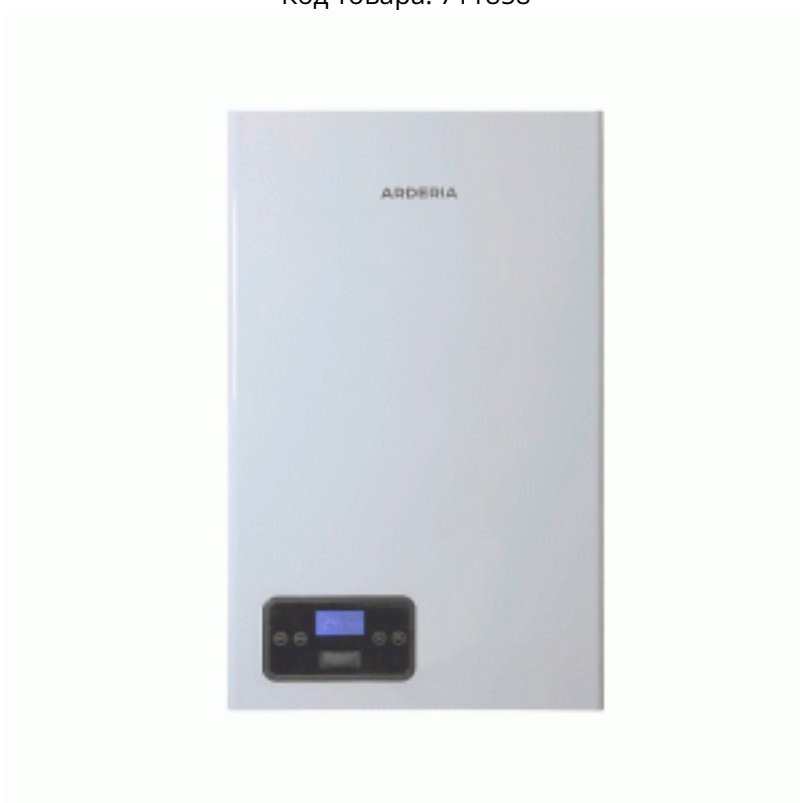

## Электрический настенный котёл Arderia E16 16кВт

Код товара: 711858

Цена: 40 066,00 руб.

Бренд товара:	Arderia
Модель:	E 16
Артикул:	Arderia E16
Тип котла:	Настенный
Циркуляционный насос:	Да
Расширительный бак:	Да
Диаметр резьбового соединения:	3/4"
Мощность, кВт:	16 кВт
Напряжение:	380 В
Отапливаемая площадь, м2:	160
Тип нагревателя:	Тэн
Размеры ВхШхГ:	635x390x190
Масса, кг:	19.5 кг
Страна производитель:	Россия
Гарантия:	2 года

Настенные электрические котлы Arderia представляют собой в сборе миникотельную. Котел имеет минимальные габариты в классе электро мини котельных, алюминиевый блочный нагревательный модуль, семисторное управление переключения мощности нагрева, трехступенчатый малошумный циркуляционный насос, встроенный расширительный бак итальянского производства, информационный дисплей, возможность подключения дистанционного управления и протоколов обмена информацией.