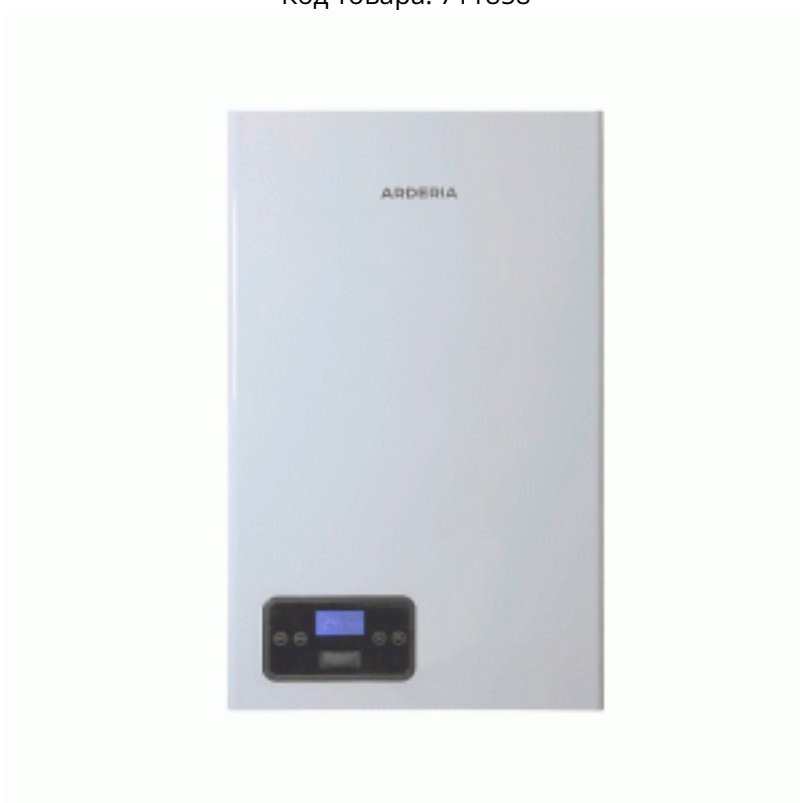

Электрический настенный котёл Arderia E16 16кВт

Код товара: 711858

Цена: 43 600,00 руб.

Бренд товара:	Arderia
Модель:	E 16
Артикул:	Arderia E16
Тип котла:	Настенный
Циркуляционный насос:	Да
Расширительный бак:	Да
Диаметр резьбового соединения:	3/4"
Мощность, кВт:	16 кВт
Напряжение:	380 В
Отапливаемая площадь, м2:	160
Тип нагревателя:	Тэн
Размеры ВхШхГ:	635x390x190
Масса, кг:	19.5 кг
Страна производитель:	Россия
Гарантия:	2 года

Настенные электрические котлы Arderia представляют собой в сборе миникотелную. Котел имеет минимальные габариты в классе электро мини котельных, алюминиевый блочный нагревательный модуль, семисторное управление переключения мощности нагрева, трехступенчатый малошумный циркуляционный насос, встроенный расширительный бак итальянского производства, информационный дисплей, возможность подключения дистанционного управления и протоколов обмена информацией.