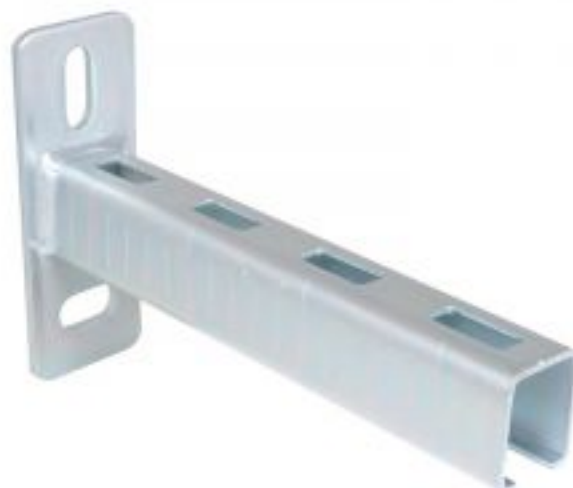

Консоль настенная Walraven Bis Rapidrail WM2 30x30x450мм. (арт.6603245)

Код товара: 424650

Цена: 985,78 руб.

Артикул товара:	6603245
Бренд товара:	Walraven
Гарантия:	3 года
Размеры профиля (мм):	30x30x450
Страна производитель:	Нидерланды
Тип продукта:	Консоль настенная

Консоль настенная Walraven BIS RapidRail из профиля WM2 30x30x450 мм (арт. 6603245) представляет собой стальную пластину с приваренным в углекислом газе С-образным профилем WM2 длиной 450 мм. Предназначена для монтажа к стенам и перекрытиям внутри и снаружи зданий. Профиль Walraven BIS RapidRail WM1 изготовлен из стали с оцинковкой по методу Сендзимира. Монтажный профиль Вальравен WM15 имеет перфорацию по всей длине и сантиметровую шкалу сбоку профиля. Консоль прошла испытания соляным туманом (макс. 5% красной ржавчины) минимум 1 000 часов согласно ISO 9227. Продукция является частью системы BIS UltraProtect® 1000.

Профиль имеет следующие габариты: ширину 30 мм, высоту 30 мм, толщину 2 мм

Преимущества настенной консоли Walraven из профиля BIS RapidRail WM2

- быстрый и простой монтаж;
- перфорация по всей длине;
- сантиметровая шкала сбоку профиля;
- подходит для монтажа как к стенам, так и к перекрытиям;
- можно использовать для монтажа внутри и снаружи зданий;
- для удобства монтажа крепежные отверстия размещены под углом 90°;