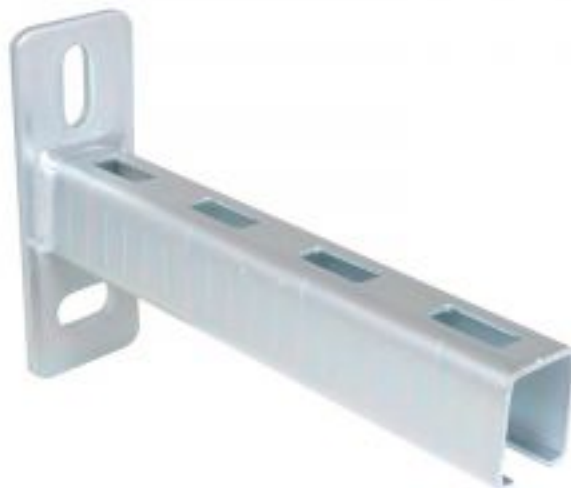

## Консоль настенная Walraven Bis Rapidrail WM2 30x30x450мм. (арт.6603245)

Код товара: 424650

Цена: 898,64 руб.

Артикул товара:	6603245
Бренд товара:	Walraven
Гарантия:	3 года
Размеры профиля (мм):	30x30x450
Страна производитель:	Нидерланды
Тип продукта:	Консоль настенная

Консоль настенная Walraven BIS RapidRail из профиля WM2 30x30x450 мм (арт. 6603245) представляет собой стальную пластину с приваренным в углекислом газе С-образным профилем WM2 длиной 450 мм. Предназначена для монтажа к стенам и перекрытиям внутри и снаружи зданий. Профиль Walraven BIS RapidRail WM1 изготовлен из стали с оцинковкой по методу Сендзимира. Монтажный профиль Вальравен WM15 имеет перфорацию по всей длине и сантиметровую шкалу сбоку профиля. Консоль прошла испытания соляным туманом (макс. 5% красной ржавчины) минимум 1 000 часов согласно ISO 9227. Продукция является частью системы BIS UltraProtect® 1000.

Профиль имеет следующие габариты: ширину 30 мм, высоту 30 мм, толщину 2 мм

### Преимущества настенной консоли Walraven из профиля BIS RapidRail WM2

- быстрый и простой монтаж;
- перфорация по всей длине;
- сантиметровая шкала сбоку профиля;
- подходит для монтажа как к стенам, так и к перекрытиям;
- можно использовать для монтажа внутри и снаружи зданий;
- для удобства монтажа крепежные отверстия размещены под углом 90°;