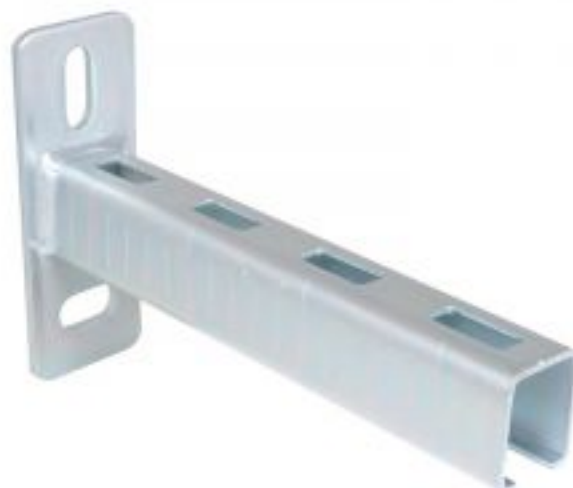

Консоль настенная Walraven Bis Rapidrail WM2 30x30x450мм. (арт.6603245)

Код товара: 424650

Цена: 1 018,33 руб.

Артикул товара:	6603245
Бренд товара:	Walraven
Гарантия:	3 года
Размеры профиля (мм):	30x30x450
Страна производитель:	Нидерланды
Тип продукта:	Консоль настенная

Консоль настенная Walraven BIS RapidRail из профиля WM2 30x30x450 мм (арт. 6603245) представляет собой стальную пластину с приваренным в углекислом газе С-образным профилем WM2 длиной 450 мм. Предназначена для монтажа к стенам и перекрытиям внутри и снаружи зданий. Профиль Walraven BIS RapidRail WM1 изготовлен из стали с оцинковкой по методу Сендзимира. Монтажный профиль Вальравен WM15 имеет перфорацию по всей длине и сантиметровую шкалу сбоку профиля. Консоль прошла испытания соляным туманом (макс. 5% красной ржавчины) минимум 1 000 часов согласно ISO 9227. Продукция является частью системы BIS UltraProtect® 1000.

Профиль имеет следующие габариты: ширину 30 мм, высоту 30 мм, толщину 2 мм

Преимущества настенной консоли Walraven из профиля BIS RapidRail WM2

- быстрый и простой монтаж;
- перфорация по всей длине;
- сантиметровая шкала сбоку профиля;
- подходит для монтажа как к стенам, так и к перекрытиям;
- можно использовать для монтажа внутри и снаружи зданий;
- для удобства монтажа крепежные отверстия размещены под углом 90°;