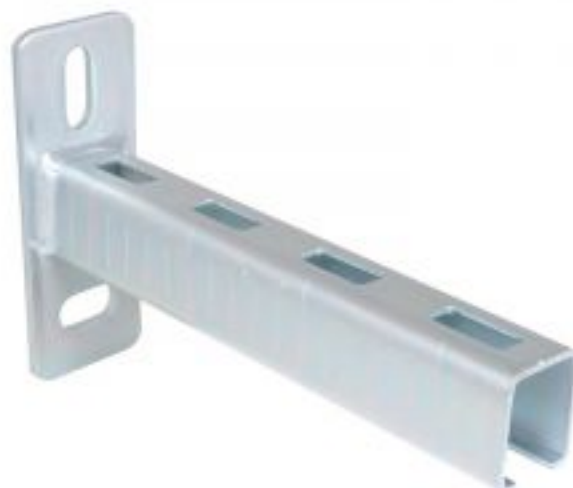

## Консоль настенная Walraven Bis Rapidrail WM2 30x30x450мм. (арт.6603245)

Код товара: 424650

Цена: 1 022,83 руб.

Артикул товара:	6603245
Бренд товара:	Walraven
Гарантия:	3 года
Размеры профиля (мм):	30x30x450
Страна производитель:	Нидерланды
Тип продукта:	Консоль настенная

Консоль настенная Walraven BIS RapidRail из профиля WM2 30x30x450 мм (арт. 6603245) представляет собой стальную пластину с приваренным в углекислом газе С-образным профилем WM2 длиной 450 мм. Предназначена для монтажа к стенам и перекрытиям внутри и снаружи зданий. Профиль Walraven BIS RapidRail WM1 изготовлен из стали с оцинковкой по методу Сендзимира. Монтажный профиль Вальравен WM15 имеет перфорацию по всей длине и сантиметровую шкалу сбоку профиля. Консоль прошла испытания соляным туманом (макс. 5% красной ржавчины) минимум 1 000 часов согласно ISO 9227. Продукция является частью системы BIS UltraProtect® 1000.

Профиль имеет следующие габариты: ширину 30 мм, высоту 30 мм, толщину 2 мм

Преимущества настенной консоли Walraven из профиля BIS RapidRail WM2

- быстрый и простой монтаж;
- перфорация по всей длине;
- сантиметровая шкала сбоку профиля;
- подходит для монтажа как к стенам, так и к перекрытиям;
- можно использовать для монтажа внутри и снаружи зданий;
- для удобства монтажа крепежные отверстия размещены под углом 90°;