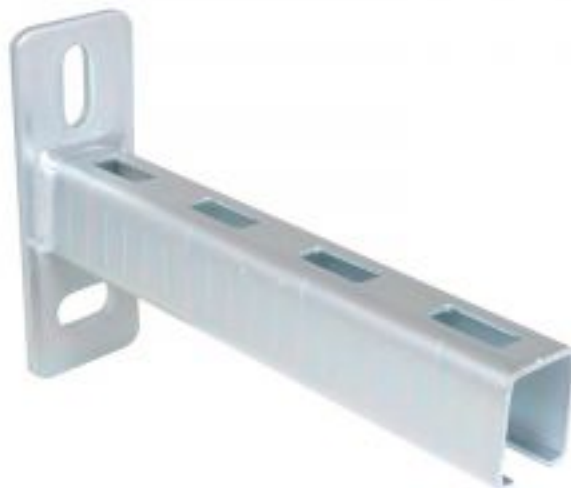

Консоль настенная Walraven Bis Rapidrail WM2 30x30x450мм. (арт.6603245)

Код товара: 424650

Цена: 898,64 руб.

Артикул товара:	6603245
Бренд товара:	Walraven
Гарантия:	3 года
Размеры профиля (мм):	30x30x450
Страна производитель:	Нидерланды
Тип продукта:	Консоль настенная

Консоль настенная Walraven BIS RapidRail из профиля WM2 30x30x450 мм (арт. 6603245) представляет собой стальную пластину с приваренным в углекислом газе С-образным профилем WM2 длиной 450 мм. Предназначена для монтажа к стенам и перекрытиям внутри и снаружи зданий. Профиль Walraven BIS RapidRail WM1 изготовлен из стали с оцинковкой по методу Сендзимира. Монтажный профиль Вальравен WM15 имеет перфорацию по всей длине и сантиметровую шкалу сбоку профиля. Консоль прошла испытания соляным туманом (макс. 5% красной ржавчины) минимум 1 000 часов согласно ISO 9227. Продукция является частью системы BIS UltraProtect® 1000.

Профиль имеет следующие габариты: ширину 30 мм, высоту 30 мм, толщину 2 мм

Преимущества настенной консоли Walraven из профиля BIS RapidRail WM2

- быстрый и простой монтаж;
- перфорация по всей длине;
- сантиметровая шкала сбоку профиля;
- подходит для монтажа как к стенам, так и к перекрытиям;
- можно использовать для монтажа внутри и снаружи зданий;
- для удобства монтажа крепежные отверстия размещены под углом 90°;