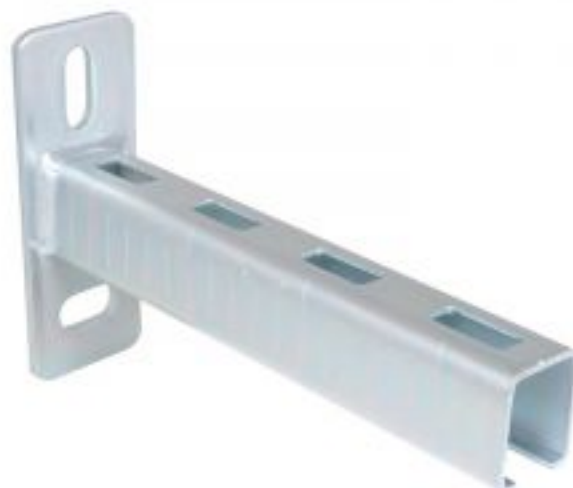

## Консоль настенная Walraven Bis Rapidrail WM2 30x30x400мм. (арт.6603240)

Код товара: 681757

Цена: 1 053,97 руб.

Артикул товара:	6603240
Бренд товара:	Walraven
Гарантия:	3 года
Размеры профиля (мм):	30x30x400
Страна производитель:	Нидерланды
Тип продукта:	Консоль настенная

Консоль настенная Walraven BIS RapidRail из профиля WM2 30x30x400 мм (арт. 6603240) представляет собой стальную пластину с приваренным в углекислом газе С-образным профилем WM2 длиной 400 мм. Предназначена для монтажа к стенам и перекрытиям внутри и снаружи зданий. Профиль Walraven BIS RapidRail WM1 изготовлен из стали с оцинковкой по методу Сендзимира. Монтажный профиль Вальравен WM15 имеет перфорацию по всей длине и сантиметровую шкалу сбоку профиля. Консоль прошла испытания соляным туманом (макс. 5% красной ржавчины) минимум 1 000 часов согласно ISO 9227. Продукция является частью системы BIS UltraProtect® 1000.

Профиль имеет следующие габариты: ширину 30 мм, высоту 30 мм, толщину 2 мм

### Преимущества настенной консоли Walraven из профиля BIS RapidRail WM2

- быстрый и простой монтаж;
- перфорация по всей длине;
- сантиметровая шкала сбоку профиля;
- подходит для монтажа как к стенам, так и к перекрытиям;
- можно использовать для монтажа внутри и снаружи зданий;
- для удобства монтажа крепежные отверстия размещены под углом 90°;