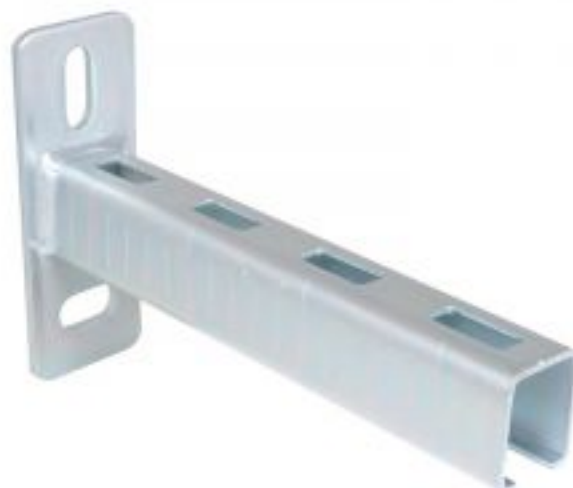

Консоль настенная Walraven Bis Rapidrail WM2 30x30x400мм. (арт.6603240)

Код товара: 681757

Цена: 1 053,97 руб.

| | |
|-----------------------|-------------------|
| Артикул товара: | 6603240 |
| Бренд товара: | Walraven |
| Гарантия: | 3 года |
| Размеры профиля (мм): | 30x30x400 |
| Страна производитель: | Нидерланды |
| Тип продукта: | Консоль настенная |

Консоль настенная Walraven BIS RapidRail из профиля WM2 30x30x400 мм (арт. 6603240) представляет собой стальную пластину с приваренным в углекислом газе С-образным профилем WM2 длиной 400 мм. Предназначена для монтажа к стенам и перекрытиям внутри и снаружи зданий. Профиль Walraven BIS RapidRail WM1 изготовлен из стали с оцинковкой по методу Сендзимира. Монтажный профиль Вальравен WM15 имеет перфорацию по всей длине и сантиметровую шкалу сбоку профиля. Консоль прошла испытания соляным туманом (макс. 5% красной ржавчины) минимум 1 000 часов согласно ISO 9227. Продукция является частью системы BIS UltraProtect® 1000.

Профиль имеет следующие габариты: ширину 30 мм, высоту 30 мм, толщину 2 мм

Преимущества настенной консоли Walraven из профиля BIS RapidRail WM2

- быстрый и простой монтаж;
- перфорация по всей длине;
- сантиметровая шкала сбоку профиля;
- подходит для монтажа как к стенам, так и к перекрытиям;
- можно использовать для монтажа внутри и снаружи зданий;
- для удобства монтажа крепежные отверстия размещены под углом 90°;