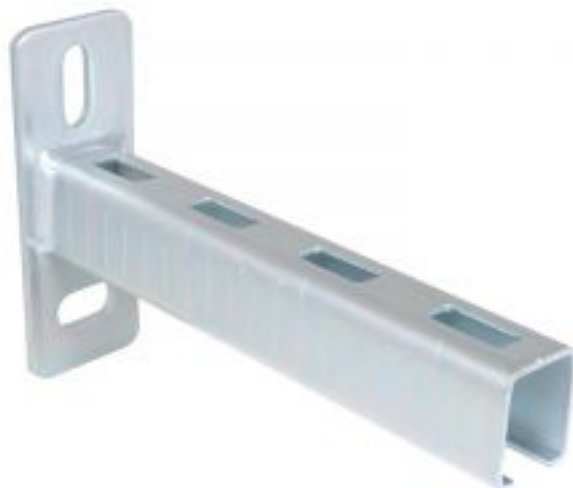

Консоль настенная Walraven Bis Rapidrail WM2 30x30x400мм. (арт.6603240)

Код товара: 681757

Цена: 1 053,97 руб.

Артикул товара:	6603240
Бренд товара:	Walraven
Гарантия:	3 года
Размеры профиля (мм):	30x30x400
Страна производитель:	Нидерланды
Тип продукта:	Консоль настенная

Консоль настенная Walraven BIS RapidRail из профиля WM2 30x30x400 мм (арт. 6603240) представляет собой стальную пластину с приваренным в углекислом газе С-образным профилем WM2 длиной 400 мм. Предназначена для монтажа к стенам и перекрытиям внутри и снаружи зданий. Профиль Walraven BIS RapidRail WM1 изготовлен из стали с оцинковкой по методу Сендзимира. Монтажный профиль Вальравен WM15 имеет перфорацию по всей длине и сантиметровую шкалу сбоку профиля. Консоль прошла испытания соляным туманом (макс. 5% красной ржавчины) минимум 1 000 часов согласно ISO 9227. Продукция является частью системы BIS UltraProtect® 1000.

Профиль имеет следующие габариты: ширину 30 мм, высоту 30 мм, толщину 2 мм

Преимущества настенной консоли Walraven из профиля BIS RapidRail WM2

- быстрый и простой монтаж;
- перфорация по всей длине;
- сантиметровая шкала сбоку профиля;
- подходит для монтажа как к стенам, так и к перекрытиям;
- можно использовать для монтажа внутри и снаружи зданий;
- для удобства монтажа крепежные отверстия размещены под углом 90°;