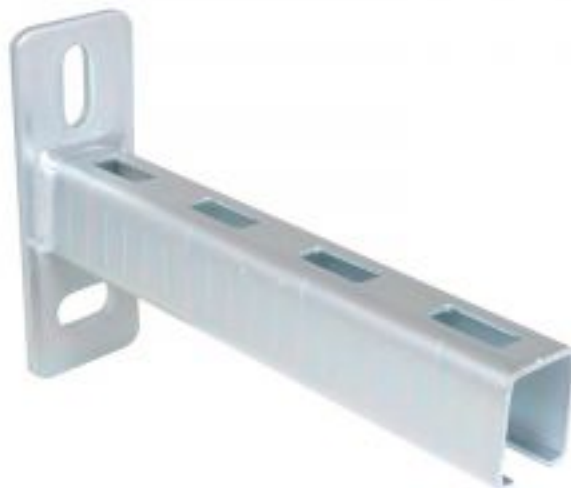

Консоль настенная Walraven Bis Rapidrail WM2 30x30x400мм. (арт.6603240)

Код товара: 681757

Цена: 1 053,97 руб.

Артикул товара:	6603240
Бренд товара:	Walraven
Гарантия:	3 года
Размеры профиля (мм):	30x30x400
Страна производитель:	Нидерланды
Тип продукта:	Консоль настенная

Консоль настенная Walraven BIS RapidRail из профиля WM2 30x30x400 мм (арт. 6603240) представляет собой стальную пластину с приваренным в углекислом газе С-образным профилем WM2 длиной 400 мм. Предназначена для монтажа к стенам и перекрытиям внутри и снаружи зданий. Профиль Walraven BIS RapidRail WM1 изготовлен из стали с оцинковкой по методу Сендзимира. Монтажный профиль Вальравен WM15 имеет перфорацию по всей длине и сантиметровую шкалу сбоку профиля. Консоль прошла испытания соляным туманом (макс. 5% красной ржавчины) минимум 1 000 часов согласно ISO 9227. Продукция является частью системы BIS UltraProtect® 1000.

Профиль имеет следующие габариты: ширину 30 мм, высоту 30 мм, толщину 2 мм

Преимущества настенной консоли Walraven из профиля BIS RapidRail WM2

- быстрый и простой монтаж;
- перфорация по всей длине;
- сантиметровая шкала сбоку профиля;
- подходит для монтажа как к стенам, так и к перекрытиям;
- можно использовать для монтажа внутри и снаружи зданий;
- для удобства монтажа крепежные отверстия размещены под углом 90°;