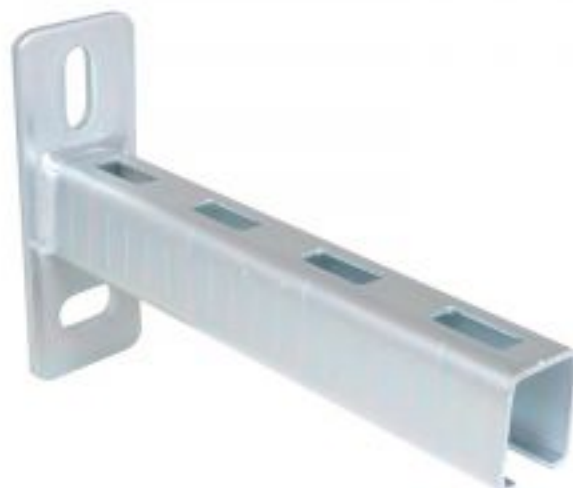

Консоль настенная Walraven Bis Rapidrail WM2 30x30x400мм. (арт.6603240)

Код товара: 681757

Цена: 1 053,97 руб.

Артикул товара:	6603240
Бренд товара:	Walraven
Гарантия:	3 года
Размеры профиля (мм):	30x30x400
Страна производитель:	Нидерланды
Тип продукта:	Консоль настенная

Консоль настенная Walraven BIS RapidRail из профиля WM2 30x30x400 мм (арт. 6603240) представляет собой стальную пластину с приваренным в углекислом газе С-образным профилем WM2 длиной 400 мм. Предназначена для монтажа к стенам и перекрытиям внутри и снаружи зданий. Профиль Walraven BIS RapidRail WM1 изготовлен из стали с оцинковкой по методу Сендзимира. Монтажный профиль Вальравен WM15 имеет перфорацию по всей длине и сантиметровую шкалу сбоку профиля. Консоль прошла испытания соляным туманом (макс. 5% красной ржавчины) минимум 1 000 часов согласно ISO 9227. Продукция является частью системы BIS UltraProtect® 1000.

Профиль имеет следующие габариты: ширину 30 мм, высоту 30 мм, толщину 2 мм

Преимущества настенной консоли Walraven из профиля BIS RapidRail WM2

- быстрый и простой монтаж;
- перфорация по всей длине;
- сантиметровая шкала сбоку профиля;
- подходит для монтажа как к стенам, так и к перекрытиям;
- можно использовать для монтажа внутри и снаружи зданий;
- для удобства монтажа крепежные отверстия размещены под углом 90°;