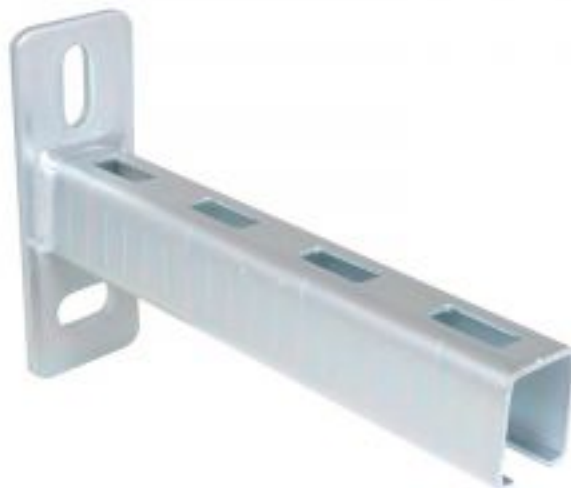

Консоль настенная Walraven Bis Rapidrail WM2 30x30x300мм. (арт.6603230)

Код товара: 513726

Цена: 758,89 руб.

| | |
|-----------------------|-------------------|
| Артикул товара: | 6603230 |
| Бренд товара: | Walraven |
| Гарантия: | 3 года |
| Размеры профиля (мм): | 30x30x300 |
| Страна производитель: | Нидерланды |
| Тип продукта: | Консоль настенная |

Консоль настенная Walraven BIS RapidRail из профиля WM2 30x30x300 мм (арт. 6603230) представляет собой стальную пластину с приваренным в углекислом газе С-образным профилем WM2 длиной 300 мм. Предназначена для монтажа к стенам и перекрытиям внутри и снаружи зданий. Профиль Walraven BIS RapidRail WM1 изготовлен из стали с оцинковкой по методу Сендзимира. Монтажный профиль Вальравен WM15 имеет перфорацию по всей длине и сантиметровую шкалу сбоку профиля. Консоль прошла испытания соляным туманом (макс. 5% красной ржавчины) минимум 1 000 часов согласно ISO 9227. Продукция является частью системы BIS UltraProtect® 1000.

Профиль имеет следующие габариты: ширину 30 мм, высоту 30 мм, толщину 2 мм

Преимущества настенной консоли Walraven из профиля BIS RapidRail WM2

- быстрый и простой монтаж;
- перфорация по всей длине;
- сантиметровая шкала сбоку профиля;
- подходит для монтажа как к стенам, так и к перекрытиям;
- можно использовать для монтажа внутри и снаружи зданий;
- для удобства монтажа крепежные отверстия размещены под углом 90°;