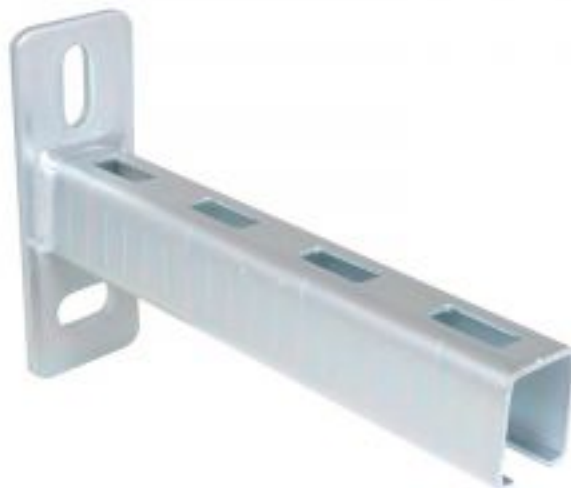

Консоль настенная Walraven Bis Rapidrail WM2 30x30x300мм. (арт.6603230)

Код товара: 513726

Цена: 758,89 руб.

Артикул товара:	6603230
Бренд товара:	Walraven
Гарантия:	3 года
Размеры профиля (мм):	30x30x300
Страна производитель:	Нидерланды
Тип продукта:	Консоль настенная

Консоль настенная Walraven BIS RapidRail из профиля WM2 30x30x300 мм (арт. 6603230) представляет собой стальную пластину с приваренным в углекислом газе С-образным профилем WM2 длиной 300 мм. Предназначена для монтажа к стенам и перекрытиям внутри и снаружи зданий. Профиль Walraven BIS RapidRail WM1 изготовлен из стали с оцинковкой по методу Сендзимира. Монтажный профиль Вальравен WM15 имеет перфорацию по всей длине и сантиметровую шкалу сбоку профиля. Консоль прошла испытания соляным туманом (макс. 5% красной ржавчины) минимум 1 000 часов согласно ISO 9227. Продукция является частью системы BIS UltraProtect® 1000.

Профиль имеет следующие габариты: ширину 30 мм, высоту 30 мм, толщину 2 мм

Преимущества настенной консоли Walraven из профиля BIS RapidRail WM2

- быстрый и простой монтаж;
- перфорация по всей длине;
- сантиметровая шкала сбоку профиля;
- подходит для монтажа как к стенам, так и к перекрытиям;
- можно использовать для монтажа внутри и снаружи зданий;
- для удобства монтажа крепежные отверстия размещены под углом 90°;