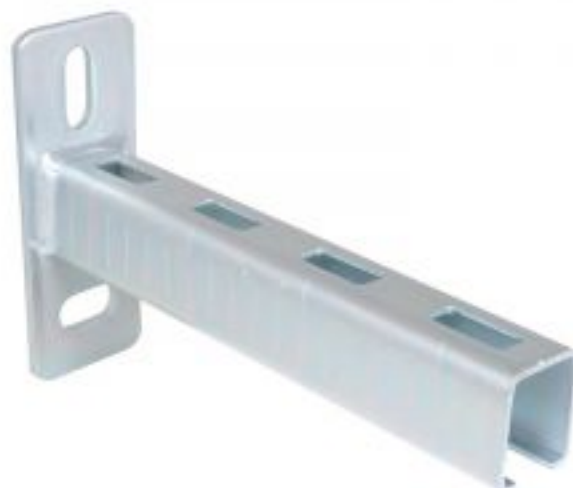

Консоль настенная Walraven Bis Rapidrail WM2 30x30x300мм. (арт.6603230)

Код товара: 513726

Цена: 758,89 руб.

Артикул товара:	6603230
Бренд товара:	Walraven
Гарантия:	3 года
Размеры профиля (мм):	30x30x300
Страна производитель:	Нидерланды
Тип продукта:	Консоль настенная

Консоль настенная Walraven BIS RapidRail из профиля WM2 30x30x300 мм (арт. 6603230) представляет собой стальную пластину с приваренным в углекислом газе С-образным профилем WM2 длиной 300 мм. Предназначена для монтажа к стенам и перекрытиям внутри и снаружи зданий. Профиль Walraven BIS RapidRail WM1 изготовлен из стали с оцинковкой по методу Сендзимира. Монтажный профиль Вальравен WM15 имеет перфорацию по всей длине и сантиметровую шкалу сбоку профиля. Консоль прошла испытания соляным туманом (макс. 5% красной ржавчины) минимум 1 000 часов согласно ISO 9227. Продукция является частью системы BIS UltraProtect® 1000.

Профиль имеет следующие габариты: ширину 30 мм, высоту 30 мм, толщину 2 мм

Преимущества настенной консоли Walraven из профиля BIS RapidRail WM2

- быстрый и простой монтаж;
- перфорация по всей длине;
- сантиметровая шкала сбоку профиля;
- подходит для монтажа как к стенам, так и к перекрытиям;
- можно использовать для монтажа внутри и снаружи зданий;
- для удобства монтажа крепежные отверстия размещены под углом 90°;