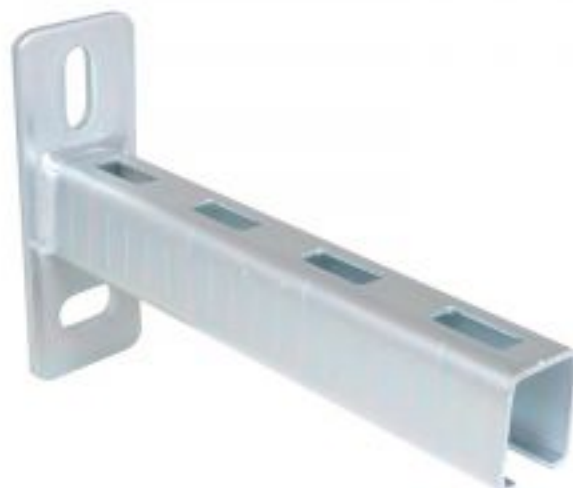

## Консоль настенная Walraven Bis Rapidrail WM2 30x30x200мм. (арт.6603220)

Код товара: 353283

Цена: 758,16 руб.

Артикул товара:	6603220
Бренд товара:	Walraven
Гарантия:	3 года
Размеры профиля (мм):	30x30x200
Страна производитель:	Нидерланды
Тип продукта:	Консоль настенная

Консоль настенная Walraven BIS RapidRail из профиля WM2 30x30x200 мм (арт. 6603220) представляет собой стальную пластину с приваренным в углекислом газе С-образным профилем WM2 длиной 200 мм. Предназначена для монтажа к стенам и перекрытиям внутри и снаружи зданий. Профиль Walraven BIS RapidRail WM1 изготовлен из стали с оцинковкой по методу Сендзимира. Монтажный профиль Вальравен WM15 имеет перфорацию по всей длине и сантиметровую шкалу сбоку профиля. Консоль прошла испытания соляным туманом (макс. 5% красной ржавчины) минимум 1 000 часов согласно ISO 9227. Продукция является частью системы BIS UltraProtect® 1000.

Профиль имеет следующие габариты: ширину 30 мм, высоту 30 мм, толщину 2 мм

### Преимущества настенной консоли Walraven из профиля BIS RapidRail WM2

- быстрый и простой монтаж;
- перфорация по всей длине;
- сантиметровая шкала сбоку профиля;
- подходит для монтажа как к стенам, так и к перекрытиям;
- можно использовать для монтажа внутри и снаружи зданий;
- для удобства монтажа крепежные отверстия размещены под углом 90°;