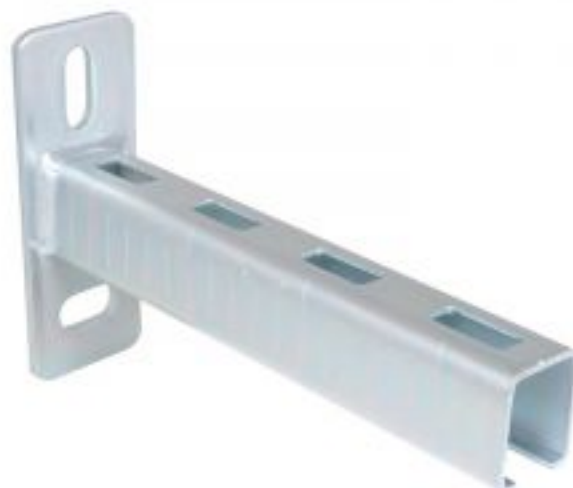

## Консоль настенная Walraven Bis Rapidrail WM2 30x30x200мм. (арт.6603220)

Код товара: 353283

Цена: 758,16 руб.

Артикул товара:	6603220
Бренд товара:	Walraven
Гарантия:	3 года
Размеры профиля (мм):	30x30x200
Страна производитель:	Нидерланды
Тип продукта:	Консоль настенная

Консоль настенная Walraven BIS RapidRail из профиля WM2 30x30x200 мм (арт. 6603220) представляет собой стальную пластину с приваренным в углекислом газе С-образным профилем WM2 длиной 200 мм. Предназначена для монтажа к стенам и перекрытиям внутри и снаружи зданий. Профиль Walraven BIS RapidRail WM1 изготовлен из стали с оцинковкой по методу Сендзимира. Монтажный профиль Вальравен WM15 имеет перфорацию по всей длине и сантиметровую шкалу сбоку профиля. Консоль прошла испытания соляным туманом (макс. 5% красной ржавчины) минимум 1 000 часов согласно ISO 9227. Продукция является частью системы BIS UltraProtect® 1000.

Профиль имеет следующие габариты: ширину 30 мм, высоту 30 мм, толщину 2 мм

Преимущества настенной консоли Walraven из профиля BIS RapidRail WM2

- быстрый и простой монтаж;
- перфорация по всей длине;
- сантиметровая шкала сбоку профиля;
- подходит для монтажа как к стенам, так и к перекрытиям;
- можно использовать для монтажа внутри и снаружи зданий;
- для удобства монтажа крепежные отверстия размещены под углом 90°;