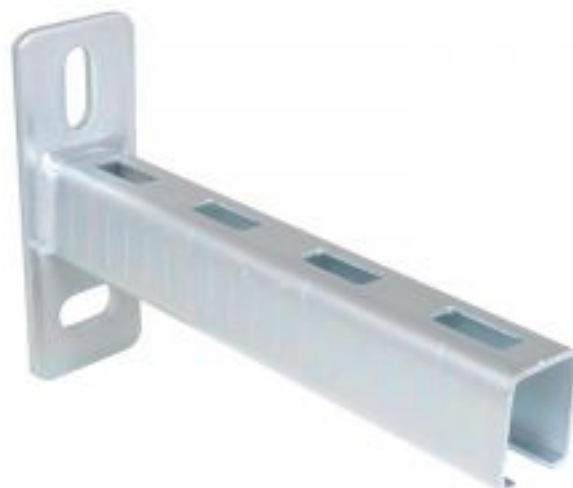

Консоль настенная Walraven Bis Rapidrail WM2 30x30x200мм. (арт.6603220)

Код товара: 353283

Цена: 758,16 руб.

Артикул товара:	6603220
Бренд товара:	Walraven
Гарантия:	3 года
Размеры профиля (мм):	30x30x200
Страна производитель:	Нидерланды
Тип продукта:	Консоль настенная

Консоль настенная Walraven BIS RapidRail из профиля WM2 30x30x200 мм (арт. 6603220) представляет собой стальную пластину с приваренным в углекислом газе С-образным профилем WM2 длиной 200 мм. Предназначена для монтажа к стенам и перекрытиям внутри и снаружи зданий. Профиль Walraven BIS RapidRail WM1 изготовлен из стали с оцинковкой по методу Сендзимира. Монтажный профиль Вальравен WM15 имеет перфорацию по всей длине и сантиметровую шкалу сбоку профиля. Консоль прошла испытания соляным туманом (макс. 5% красной ржавчины) минимум 1 000 часов согласно ISO 9227. Продукция является частью системы BIS UltraProtect® 1000.

Профиль имеет следующие габариты: ширину 30 мм, высоту 30 мм, толщину 2 мм

Преимущества настенной консоли Walraven из профиля BIS RapidRail WM2

- быстрый и простой монтаж;
- перфорация по всей длине;
- сантиметровая шкала сбоку профиля;
- подходит для монтажа как к стенам, так и к перекрытиям;
- можно использовать для монтажа внутри и снаружи зданий;
- для удобства монтажа крепежные отверстия размещены под углом 90°;