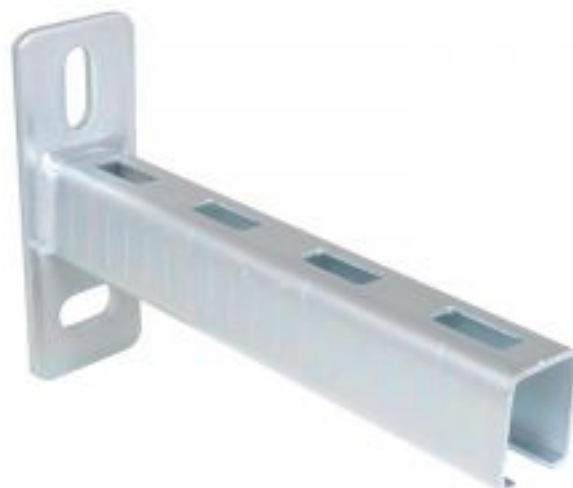

Консоль настенная Walraven Bis Rapidrail WM2 30x30x150мм. (арт.6603215)

Код товара: 365151

Цена: 764,23 руб.

Артикул товара:	6603215
Бренд товара:	Walraven
Гарантия:	3 года
Размеры профиля (мм):	30x30x150
Страна производитель:	Нидерланды
Тип продукта:	Консоль настенная

Консоль настенная Walraven BIS RapidRail из профиля WM2 30x30x150 мм (арт. 6603215) представляет собой стальную пластину с приваренным в углекислом газе С-образным профилем WM2 длиной 150 мм. Предназначена для монтажа к стенам и перекрытиям внутри и снаружи зданий. Профиль Walraven BIS RapidRail WM1 изготовлен из стали с оцинковкой по методу Сендзимира. Монтажный профиль Вальравен WM15 имеет перфорацию по всей длине и сантиметровую шкалу сбоку профиля. Консоль прошла испытания соляным туманом (макс. 5% красной ржавчины) минимум 1 000 часов согласно ISO 9227. Продукция является частью системы BIS UltraProtect® 1000.

Профиль имеет следующие габариты: ширину 30 мм, высоту 30 мм, толщину 2 мм

Преимущества настенной консоли Walraven из профиля BIS RapidRail WM2

- быстрый и простой монтаж;
- перфорация по всей длине;
- сантиметровая шкала сбоку профиля;
- подходит для монтажа как к стенам, так и к перекрытиям;
- можно использовать для монтажа внутри и снаружи зданий;
- для удобства монтажа крепежные отверстия размещены под углом 90°;