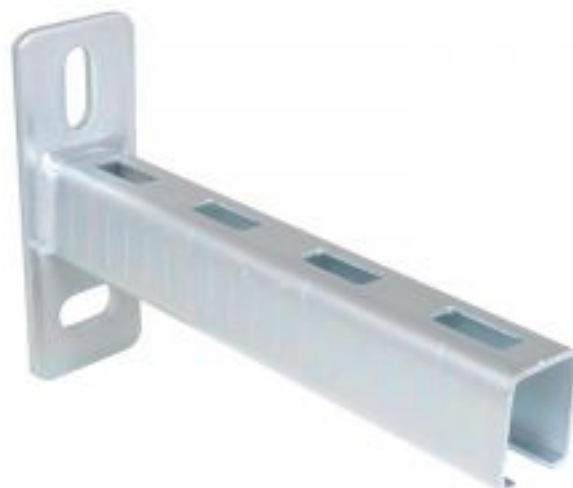

Консоль настенная Walraven Bis Rapidrail WM2 30x30x150мм. (арт.6603215)

Код товара: 365151

Цена: 739,33 руб.

Артикул товара:	6603215
Бренд товара:	Walraven
Гарантия:	3 года
Размеры профиля (мм):	30x30x150
Страна производитель:	Нидерланды
Тип продукта:	Консоль настенная

Консоль настенная Walraven BIS RapidRail из профиля WM2 30x30x150 мм (арт. 6603215) представляет собой стальную пластину с приваренным в углекислом газе С-образным профилем WM2 длиной 150 мм. Предназначена для монтажа к стенам и перекрытиям внутри и снаружи зданий. Профиль Walraven BIS RapidRail WM1 изготовлен из стали с оцинковкой по методу Сендзимира. Монтажный профиль Вальравен WM15 имеет перфорацию по всей длине и сантиметровую шкалу сбоку профиля. Консоль прошла испытания соляным туманом (макс. 5% красной ржавчины) минимум 1 000 часов согласно ISO 9227. Продукция является частью системы BIS UltraProtect® 1000.

Профиль имеет следующие габариты: ширину 30 мм, высоту 30 мм, толщину 2 мм

Преимущества настенной консоли Walraven из профиля BIS RapidRail WM2

- быстрый и простой монтаж;
- перфорация по всей длине;
- сантиметровая шкала сбоку профиля;
- подходит для монтажа как к стенам, так и к перекрытиям;
- можно использовать для монтажа внутри и снаружи зданий;
- для удобства монтажа крепежные отверстия размещены под углом 90°;