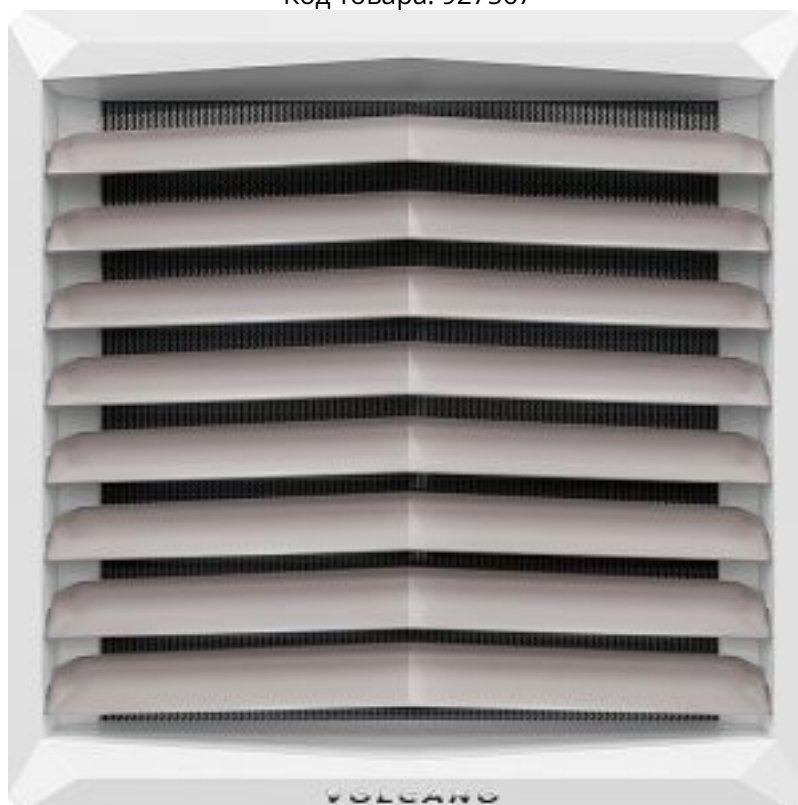

Тепловентилятор водяной Volcano VR mini EC

Код товара: 927567

Цена: 35 719,00 руб.

Артикул	1-4-0101-0455
Бренд	Volcano
Максимальная производительность м3/час:	2100
Количество режимов нагрева	3 ступени
Режим без нагрева	есть
Вид установки (крепления):	навесной
Мах мощность, кВт:	20
Макс. Давление, бар:	16
Диаметр разъема соединения:	3/4"
Габаритные размеры ВхШхГ, мм:	530x530x395
Страна производитель:	Польша
Масса, кг:	13
Гарантия, лет:	3

Воздухонагреватель модели Volcano (Волкано) VR MINI EC оснащен качественным двухрядным теплообменником, обеспечивающим оборудованию высокую производительность работы. Высокопрочный корпус надежно защищает комплектующие детали устройства от коррозии и других агрессивных воздействий. Агрегат отличается современным промышленным дизайном и быстро монтируется.

Volcano Mini – это новый продукт в линейке водяных тепловентиляторов EuroHeat. Благодаря применению инновационных технологий и высочайшей эффективности данный агрегат быстро получил признание и стал одним из лидеров рынка. Основная особенность новой модели заключается в том, что при компактных размерах и массе менее 10 килограмм Волкано Мини выдает от 3 до 20 кВт тепловой мощности. Устройство идеально подходит для обогрева помещений средней площади – небольших складов, автомоек, магазинов и т.д.