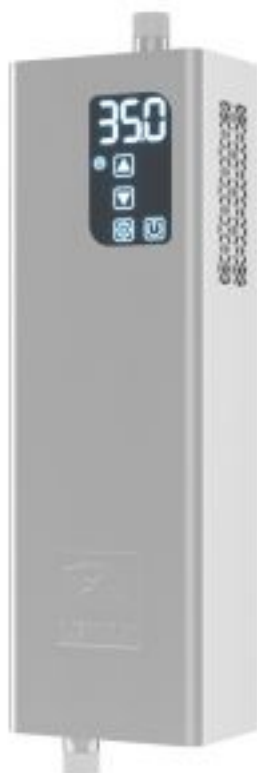

## Электрический котел отопления Лемакс ECO-4,5

Код товара: 433214

Цена: 17 878,00 руб.

Бренд товара:	Лемакс
Артикул:	155315
Тип котла:	Настенный
Циркуляционный насос:	Нет
Диаметр резьбового соединения:	1"
Мощность, кВт:	4,5 кВт
Напряжение:	220 В
Отапливаемая площадь, м2:	45
Расширительный бак:	Нет
Регулировка мощности:	1,5 / 3 кВт
Тип нагревателя:	ТЭн
Размеры ВхШхГ:	512x190x118
Масса, кг:	5 кг
Страна производитель:	Россия
Гарантия:	2 года

Электрические котлы «Лемакс» серии ECO - это ТЭНовые котлы, разработанные как универсальный источник тепла для отопления жилых и офисных помещений.

- ТЭНы и колба выполнены из нержавеющей стали. При производстве колбы применяется высокотехнологичный способ аргоновой сварки, при котором не образовывается ржавчина и практически нет сварочного шва. Толщина стенки колбы 0,93мм. Каждая колба теплообменника проверяется при давлении 8 атм.
- Работают в автономном режиме, позволяя задавать температурный режим в помещении.