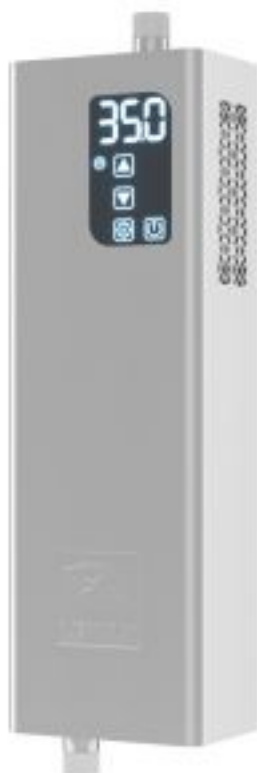

Электрический котел отопления Лемакс ECO-4,5

Код товара: 433214

Цена: 17 878,00 руб.

Бренд товара:	Лемакс
Артикул:	155315
Тип котла:	Настенный
Циркуляционный насос:	Нет
Диаметр резьбового соединения:	1"
Мощность, кВт:	4,5 кВт
Напряжение:	220 В
Отапливаемая площадь, м2:	45
Расширительный бак:	Нет
Регулировка мощности:	1,5 / 3 кВт
Тип нагревателя:	ТЭн
Размеры ВхШхГ:	512x190x118
Масса, кг:	5 кг
Страна производитель:	Россия
Гарантия:	2 года

Электрические котлы «Лемакс» серии ECO - это ТЭНовые котлы, разработанные как универсальный источник тепла для отопления жилых и офисных помещений.

- ТЭНы и колба выполнены из нержавеющей стали. При производстве колбы применяется высокотехнологичный способ аргоновой сварки, при котором не образовывается ржавчина и практически нет сварочного шва. Толщина стенки колбы 0,93мм. Каждая колба теплообменника проверяется при давлении 8 атм.
- Работают в автономном режиме, позволяя задавать температурный режим в помещении.