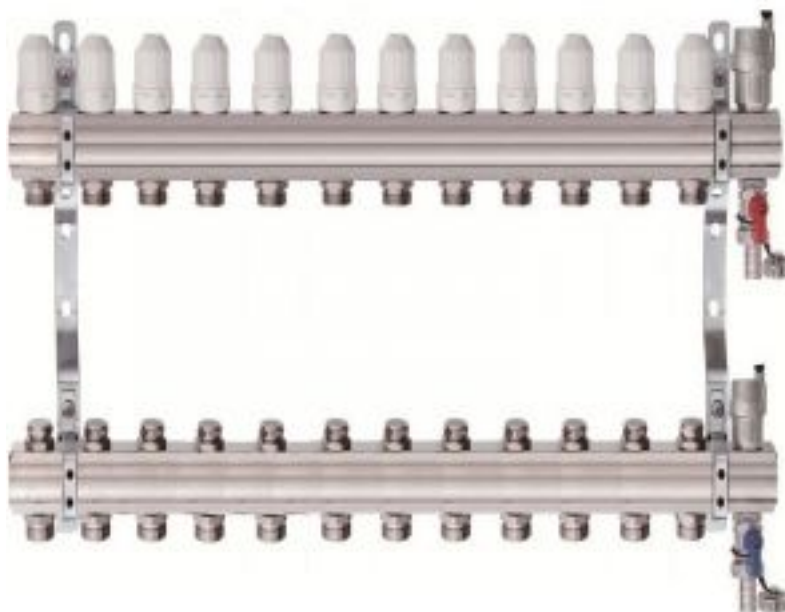

## Коллектор для отопления Tim на 12 выходов (арт.КВ012)

Код товара: 461143

Цена: 18 854,64 руб.

Артикул товара:	КВ012
Бренд товара:	Tim
Диаметр резьбы:	1"x3/4"
Мак температура:	110 °С
Рабочее давление:	6 бар
Тип продукта:	Коллекторы
Страна производитель:	Китай
Гарантия:	7 лет

Комплект коллекторной группы из никелированной латуни, в который входит коллектор подачи и обратки, крепёж, регулирующие вентиля, сливной кран и автоматический воздухоотводчик.

На подающем контуре стоят регулировочные вентиля (с белой головкой), с помощью которых можно полностью или частично перекрыть подающий контур. На обратке стоят краны под шестигранник, с помощью которых можно выполнить аналогичные действия.

Само "тело" коллектора имеет внутреннюю резьбу диаметром 1". Выходы на контурах имеют резьбу диаметром 3/4" под конус. Для подключения к ним трубы понадобятся либо евроконуса, либо таблетки и накидные гайки.

Крепёж позволяет произвести удобный монтаж и регулировку группы по высоте. Сливной комплект включает автоматический воздухоотводчик, который удаляет воздух из системы и сливной кран, который позволяет слить теплоноситель из системы.