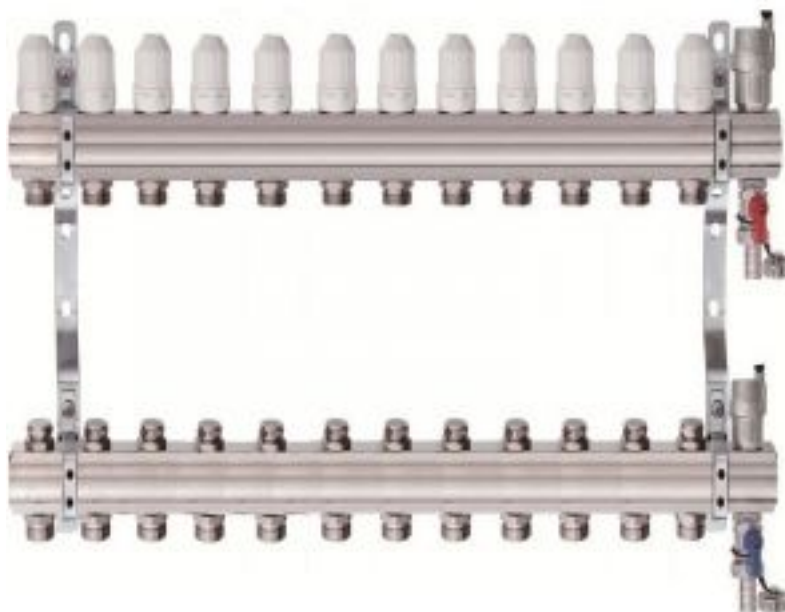

Коллектор для отопления Tim на 12 выходов (арт.КВ012)

Код товара: 461143

Цена: 18 081,49 руб.

Артикул товара:	КВ012
Бренд товара:	Tim
Диаметр резьбы:	1"x3/4"
Мак температура:	110 °С
Рабочее давление:	6 бар
Тип продукта:	Коллекторы
Страна производитель:	Китай
Гарантия:	7 лет

Комплект коллекторной группы из никелированной латуни, в который входит коллектор подачи и обратки, крепёж, регулирующие вентиля, сливной кран и автоматический воздухоотводчик.

На подающем контуре стоят регулировочные вентиля (с белой головкой), с помощью которых можно полностью или частично перекрыть подающий контур. На обратке стоят краны под шестигранник, с помощью которых можно выполнить аналогичные действия.

Само "тело" коллектора имеет внутреннюю резьбу диаметром 1". Выходы на контурах имеют резьбу диаметром 3/4" под конус. Для подключения к ним трубы понадобятся либо евроконуса, либо таблетки и накидные гайки.

Крепёж позволяет произвести удобный монтаж и регулировку группы по высоте. Сливной комплект включает автоматический воздухоотводчик, который удаляет воздух из системы и сливной кран, который позволяет слить теплоноситель из системы.