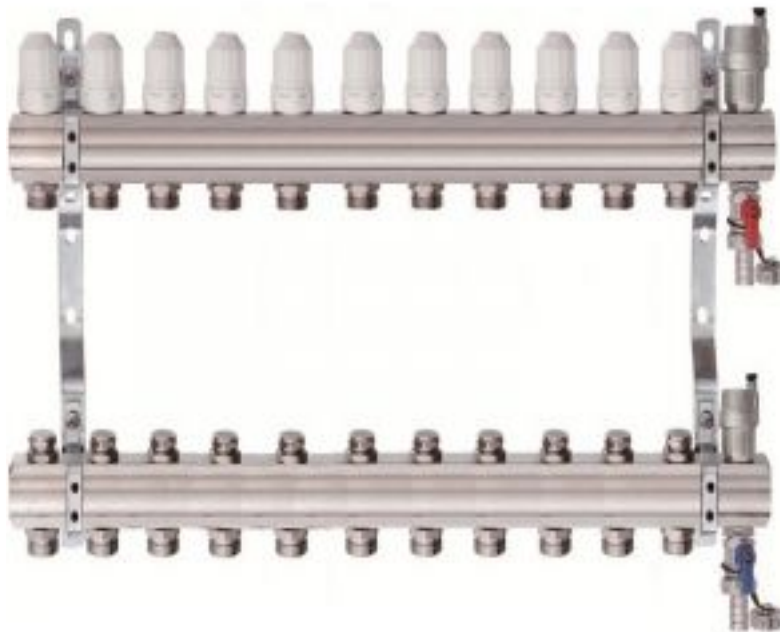

## Коллектор для отопления Tim на 11 выходов (арт.КВ011)

Код товара: 989729

Цена: 20 403,26 руб.

Артикул товара:	КВ011
Бренд товара:	Tim
Диаметр резьбы:	1"x3/4"
Мак температура:	110 °С
Рабочее давление:	6 бар
Тип продукта:	Коллекторы
Страна производитель:	Китай
Гарантия:	7 лет

Комплект коллекторной группы из никелированной латуни, в который входит коллектор подачи и обратки, крепёж, регулирующие вентиля, сливной кран и автоматический воздухоотводчик.

На подающем контуре стоят регулировочные вентиля (с белой головкой), с помощью которых можно полностью или частично перекрыть подающий контур. На обратке стоят краны под шестигранник, с помощью которых можно выполнить аналогичные действия.

Само "тело" коллектора имеет внутреннюю резьбу диаметром 1". Выходы на контурах имеют резьбу диаметром 3/4" под конус. Для подключения к ним трубы понадобятся либо евроконуса, либо таблетки и накидные гайки.

Крепёж позволяет произвести удобный монтаж и регулировку группы по высоте. Сливной комплект включает автоматический воздухоотводчик, который удаляет воздух из системы и сливной кран, который позволяет слить теплоноситель из системы.