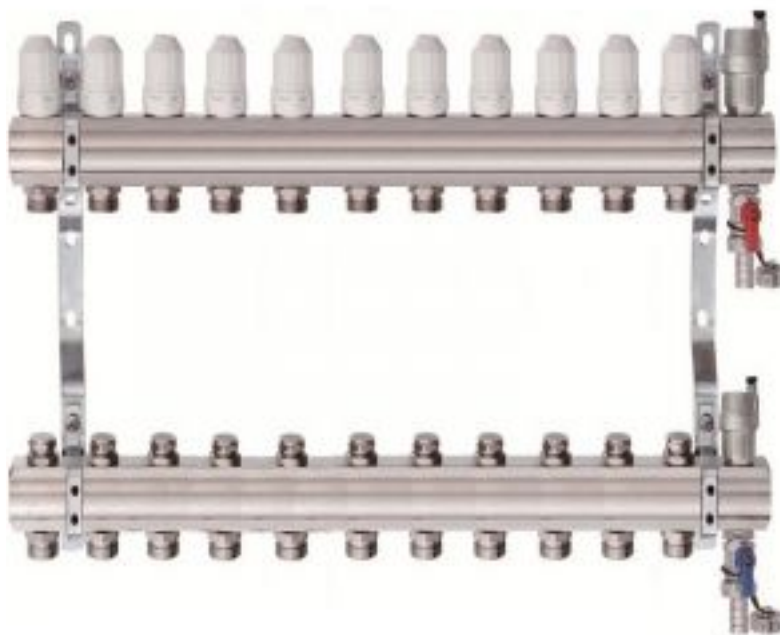

## Коллектор для отопления Tim на 11 выходов (арт.КВ011)

Код товара: 989729

Цена: 16 822,59 руб.

Артикул товара:	КВ011
Бренд товара:	Tim
Диаметр резьбы:	1"x3/4"
Мак температура:	110 °С
Рабочее давление:	6 бар
Тип продукта:	Коллекторы
Страна производитель:	Китай
Гарантия:	7 лет

Комплект коллекторной группы из никелированной латуни, в который входит коллектор подачи и обратки, крепёж, регулирующие вентиля, сливной кран и автоматический воздухоотводчик.

На подающем контуре стоят регулировочные вентиля (с белой головкой), с помощью которых можно полностью или частично перекрыть подающий контур. На обратке стоят краны под шестигранник, с помощью которых можно выполнить аналогичные действия.

Само "тело" коллектора имеет внутреннюю резьбу диаметром 1". Выходы на контурах имеют резьбу диаметром 3/4" под конус. Для подключения к ним трубы понадобятся либо евроконуса, либо таблетки и накидные гайки.

Крепёж позволяет произвести удобный монтаж и регулировку группы по высоте. Сливной комплект включает автоматический воздухоотводчик, который удаляет воздух из системы и сливной кран, который позволяет слить теплоноситель из системы.