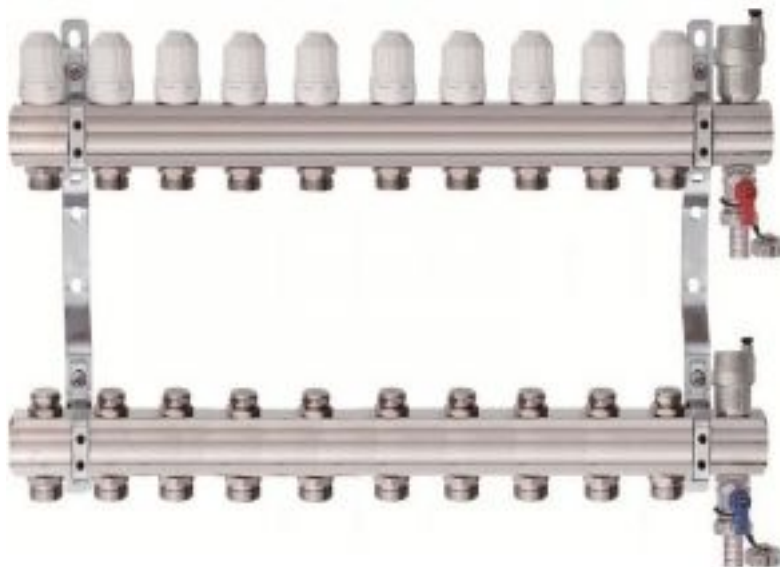

Коллектор для отопления Tim на 10 выходов (арт.КВ010)

Код товара: 990293

Цена: 15 353,66 руб.

Артикул товара:	КВ010
Бренд товара:	Tim
Диаметр резьбы:	1"x3/4"
Мак температура:	110 °С
Рабочее давление:	6 бар
Тип продукта:	Коллекторы
Страна производитель:	Китай
Гарантия:	7 лет

Комплект коллекторной группы из никелированной латуни, в который входит коллектор подачи и обратки, крепёж, регулирующие вентиля, сливной кран и автоматический воздухоотводчик.

На подающем контуре стоят регулировочные вентиля (с белой головкой), с помощью которых можно полностью или частично перекрыть подающий контур. На обратке стоят краны под шестигранник, с помощью которых можно выполнить аналогичные действия.

Само "тело" коллектора имеет внутреннюю резьбу диаметром 1". Выходы на контурах имеют резьбу диаметром 3/4" под конус. Для подключения к ним трубы понадобятся либо евроконуса, либо таблетки и накидные гайки.

Крепёж позволяет произвести удобный монтаж и регулировку группы по высоте. Сливной комплект включает автоматический воздухоотводчик, который удаляет воздух из системы и сливной кран, который позволяет слить теплоноситель из системы.