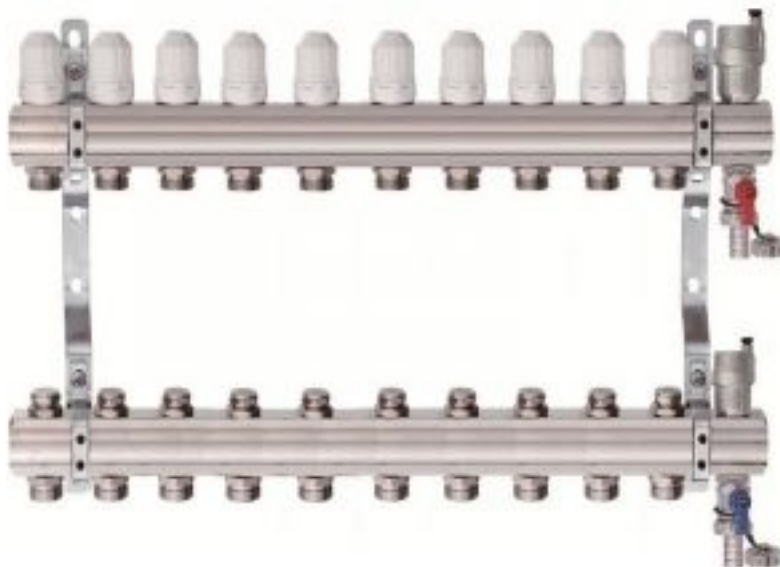

## Коллектор для отопления Tim на 10 выходов (арт.КВ010)

Код товара: 990293

Цена: 18 644,99 руб.

Артикул товара:	КВ010
Бренд товара:	Tim
Диаметр резьбы:	1"x3/4"
Мак температура:	110 °С
Рабочее давление:	6 бар
Тип продукта:	Коллекторы
Страна производитель:	Китай
Гарантия:	7 лет

Комплект коллекторной группы из никелированной латуни, в который входит коллектор подачи и обратки, крепёж, регулирующие вентиля, сливной кран и автоматический воздухоотводчик.

На подающем контуре стоят регулировочные вентиля (с белой головкой), с помощью которых можно полностью или частично перекрыть подающий контур. На обратке стоят краны под шестигранник, с помощью которых можно выполнить аналогичные действия.

Само "тело" коллектора имеет внутреннюю резьбу диаметром 1". Выходы на контурах имеют резьбу диаметром 3/4" под конус. Для подключения к ним трубы понадобятся либо евроконуса, либо таблетки и накидные гайки.

Крепёж позволяет произвести удобный монтаж и регулировку группы по высоте. Сливной комплект включает автоматический воздухоотводчик, который удаляет воздух из системы и сливной кран, который позволяет слить теплоноситель из системы.