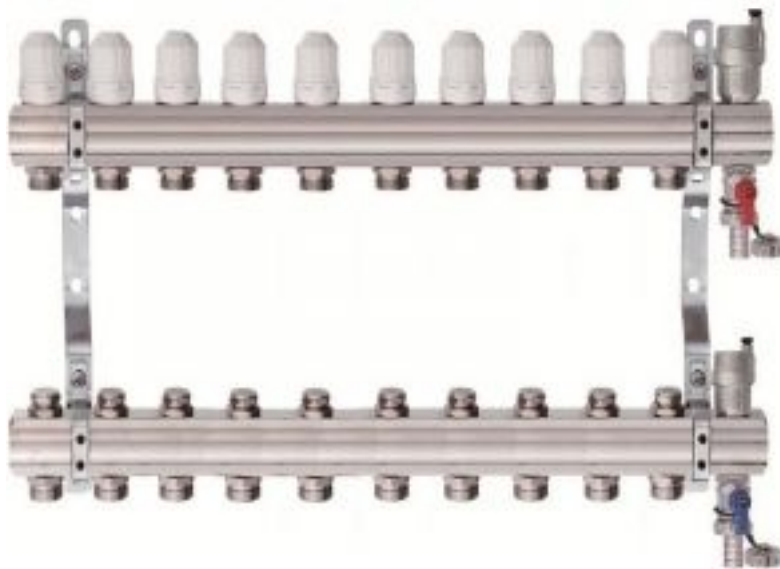

Коллектор для отопления Tim на 10 выходов (арт.КВ010)

Код товара: 990293

Цена: 16 612,41 руб.

Артикул товара:	КВ010
Бренд товара:	Tim
Диаметр резьбы:	1"x3/4"
Мак температура:	110 °С
Рабочее давление:	6 бар
Тип продукта:	Коллекторы
Страна производитель:	Китай
Гарантия:	7 лет

Комплект коллекторной группы из никелированной латуни, в который входит коллектор подачи и обратки, крепёж, регулирующие вентиля, сливной кран и автоматический воздухоотводчик.

На подающем контуре стоят регулировочные вентиля (с белой головкой), с помощью которых можно полностью или частично перекрыть подающий контур. На обратке стоят краны под шестигранник, с помощью которых можно выполнить аналогичные действия.

Само "тело" коллектора имеет внутреннюю резьбу диаметром 1". Выходы на контурах имеют резьбу диаметром 3/4" под конус. Для подключения к ним трубы понадобятся либо евроконуса, либо таблетки и накидные гайки.

Крепёж позволяет произвести удобный монтаж и регулировку группы по высоте. Сливной комплект включает автоматический воздухоотводчик, который удаляет воздух из системы и сливной кран, который позволяет слить теплоноситель из системы.