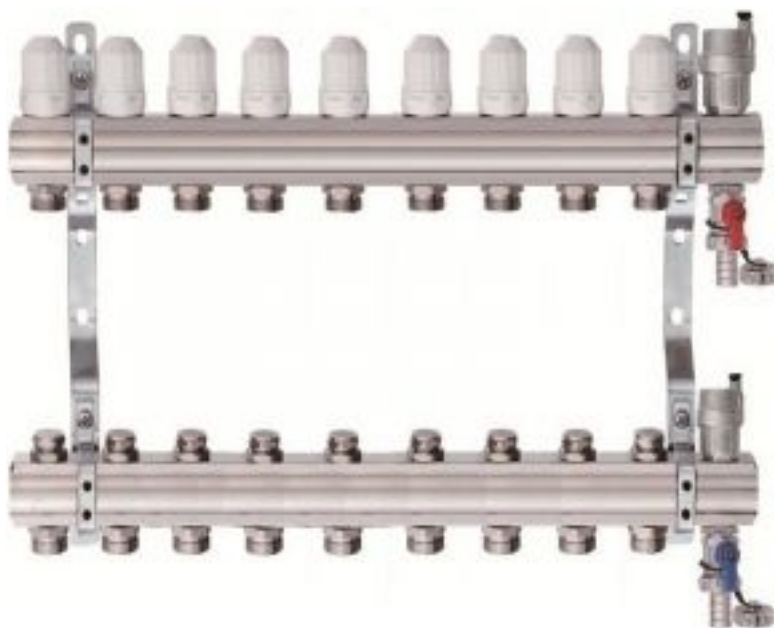

Коллектор для отопления Tim на 9 выходов (арт.КВ009)

Код товара: 192991

Цена: 14 135,44 руб.

Артикул товара:	КВ009
Бренд товара:	Tim
Диаметр резьбы:	1"x3/4"
Мак температура:	110 °С
Рабочее давление:	6 бар
Тип продукта:	Коллекторы
Страна производитель:	Китай
Гарантия:	7 лет

Комплект коллекторной группы из никелированной латуни, в который входит коллектор подачи и обратки, крепёж, регулирующие вентиля, сливной кран и автоматический воздухоотводчик.

На подающем контуре стоят регулировочные вентиля (с белой головкой), с помощью которых можно полностью или частично перекрыть подающий контур. На обратке стоят краны под шестигранник, с помощью которых можно выполнить аналогичные действия.

Само "тело" коллектора имеет внутреннюю резьбу диаметром 1". Выходы на контурах имеют резьбу диаметром 3/4" под конус. Для подключения к ним трубы понадобятся либо евроконуса, либо таблетки и накидные гайки.

Крепёж позволяет произвести удобный монтаж и регулировку группы по высоте. Сливной комплект включает автоматический воздухоотводчик, который удаляет воздух из системы и сливной кран, который позволяет слить теплоноситель из системы.