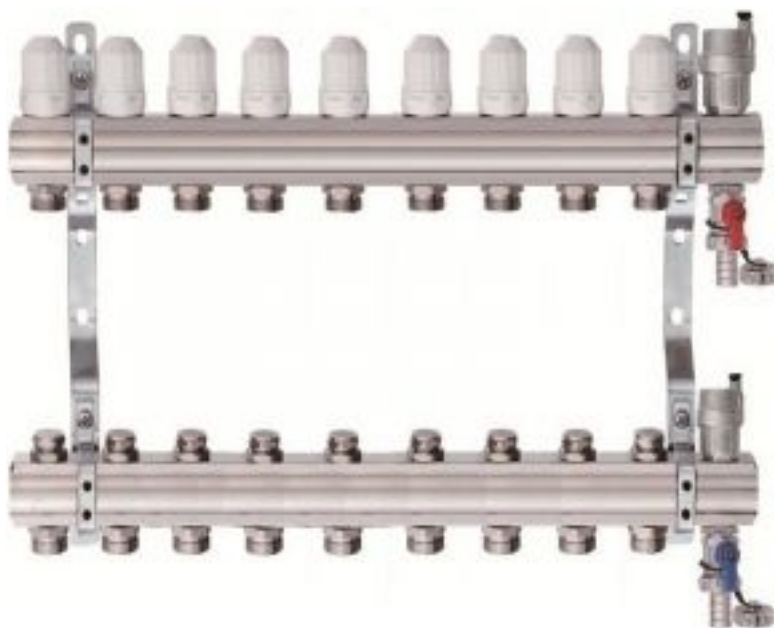

Коллектор для отопления Tim на 9 выходов (арт.КВ009)

Код товара: 192991

Цена: 14 739,86 руб.

Артикул товара:	КВ009
Бренд товара:	Tim
Диаметр резьбы:	1"x3/4"
Мак температура:	110 °С
Рабочее давление:	6 бар
Тип продукта:	Коллекторы
Страна производитель:	Китай
Гарантия:	7 лет

Комплект коллекторной группы из никелированной латуни, в который входит коллектор подачи и обратки, крепёж, регулирующие вентиля, сливной кран и автоматический воздухоотводчик.

На подающем контуре стоят регулировочные вентиля (с белой головкой), с помощью которых можно полностью или частично перекрыть подающий контур. На обратке стоят краны под шестигранник, с помощью которых можно выполнить аналогичные действия.

Само "тело" коллектора имеет внутреннюю резьбу диаметром 1". Выходы на контурах имеют резьбу диаметром 3/4" под конус. Для подключения к ним трубы понадобятся либо евроконуса, либо таблетки и накидные гайки.

Крепёж позволяет произвести удобный монтаж и регулировку группы по высоте. Сливной комплект включает автоматический воздухоотводчик, который удаляет воздух из системы и сливной кран, который позволяет слить теплоноситель из системы.