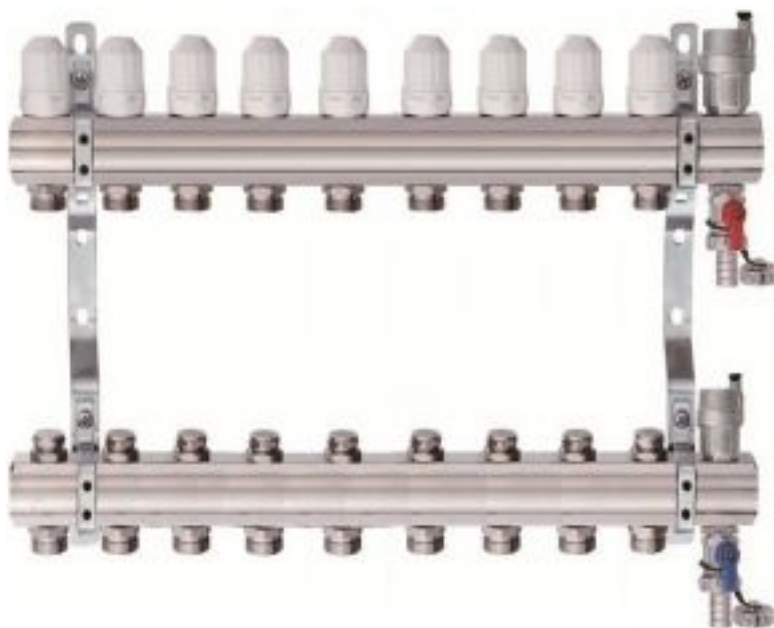

Коллектор для отопления Tim на 9 выходов (арт.КВ009)

Код товара: 192991

Цена: 16 308,39 руб.

Артикул товара:	КВ009
Бренд товара:	Tim
Диаметр резьбы:	1"x3/4"
Мак температура:	110 °С
Рабочее давление:	6 бар
Тип продукта:	Коллекторы
Страна производитель:	Китай
Гарантия:	7 лет

Комплект коллекторной группы из никелированной латуни, в который входит коллектор подачи и обратки, крепёж, регулирующие вентиля, сливной кран и автоматический воздухоотводчик.

На подающем контуре стоят регулировочные вентиля (с белой головкой), с помощью которых можно полностью или частично перекрыть подающий контур. На обратке стоят краны под шестигранник, с помощью которых можно выполнить аналогичные действия.

Само "тело" коллектора имеет внутреннюю резьбу диаметром 1". Выходы на контурах имеют резьбу диаметром 3/4" под конус. Для подключения к ним трубы понадобятся либо евроконуса, либо таблетки и накидные гайки.

Крепёж позволяет произвести удобный монтаж и регулировку группы по высоте. Сливной комплект включает автоматический воздухоотводчик, который удаляет воздух из системы и сливной кран, который позволяет слить теплоноситель из системы.