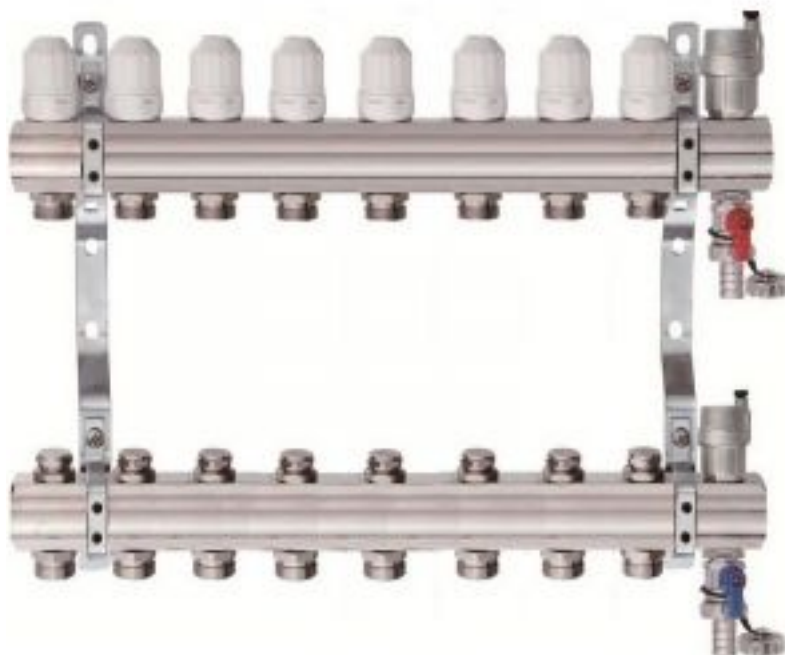

Коллектор для отопления Tim на 8 выходов (арт.КВ008)

Код товара: 656612

Цена: 13 486,12 руб.

Артикул товара:	КВ008
Бренд товара:	Tim
Диаметр резьбы:	1"x3/4"
Мак температура:	110 °С
Рабочее давление:	6 бар
Тип продукта:	Коллекторы
Страна производитель:	Китай
Гарантия:	7 лет

Комплект коллекторной группы из никелированной латуни, в который входит коллектор подачи и обратки, крепёж, регулирующие вентиля, сливной кран и автоматический воздухоотводчик.

На подающем контуре стоят регулировочные вентиля (с белой головкой), с помощью которых можно полностью или частично перекрыть подающий контур. На обратке стоят краны под шестигранник, с помощью которых можно выполнить аналогичные действия.

Само "тело" коллектора имеет внутреннюю резьбу диаметром 1". Выходы на контурах имеют резьбу диаметром 3/4" под конус. Для подключения к ним трубы понадобятся либо евроконуса, либо таблетки и накидные гайки.

Крепёж позволяет произвести удобный монтаж и регулировку группы по высоте. Сливной комплект включает автоматический воздухоотводчик, который удаляет воздух из системы и сливной кран, который позволяет слить теплоноситель из системы.