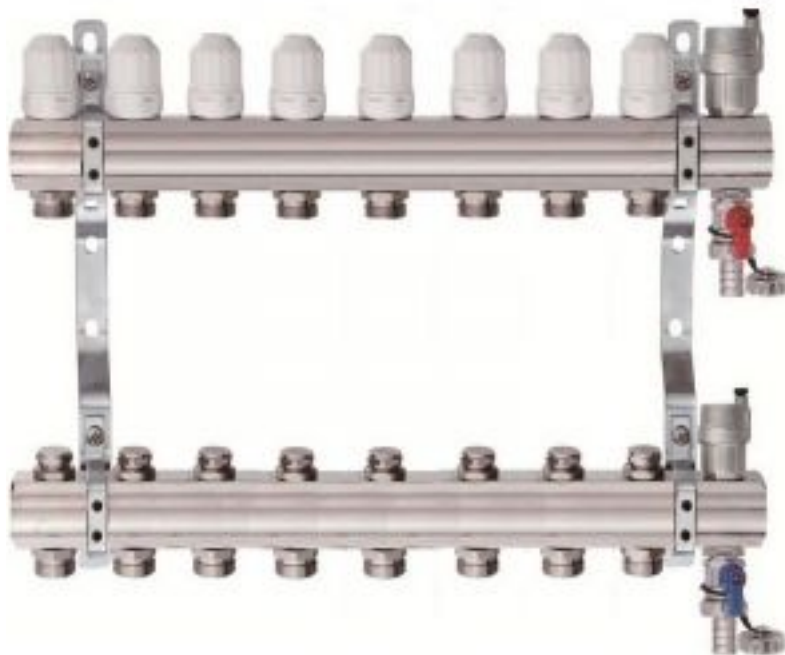

Коллектор для отопления Tim на 8 выходов (арт.КВ008)

Код товара: 656612

Цена: 12 933,10 руб.

Артикул товара:	КВ008
Бренд товара:	Tim
Диаметр резьбы:	1"x3/4"
Мак температура:	110 °С
Рабочее давление:	6 бар
Тип продукта:	Коллекторы
Страна производитель:	Китай
Гарантия:	7 лет

Комплект коллекторной группы из никелированной латуни, в который входит коллектор подачи и обратки, крепёж, регулирующие вентиля, сливной кран и автоматический воздухоотводчик.

На подающем контуре стоят регулировочные вентиля (с белой головкой), с помощью которых можно полностью или частично перекрыть подающий контур. На обратке стоят краны под шестигранник, с помощью которых можно выполнить аналогичные действия.

Само "тело" коллектора имеет внутреннюю резьбу диаметром 1". Выходы на контурах имеют резьбу диаметром 3/4" под конус. Для подключения к ним трубы понадобятся либо евроконуса, либо таблетки и накидные гайки.

Крепёж позволяет произвести удобный монтаж и регулировку группы по высоте. Сливной комплект включает автоматический воздухоотводчик, который удаляет воздух из системы и сливной кран, который позволяет слить теплоноситель из системы.