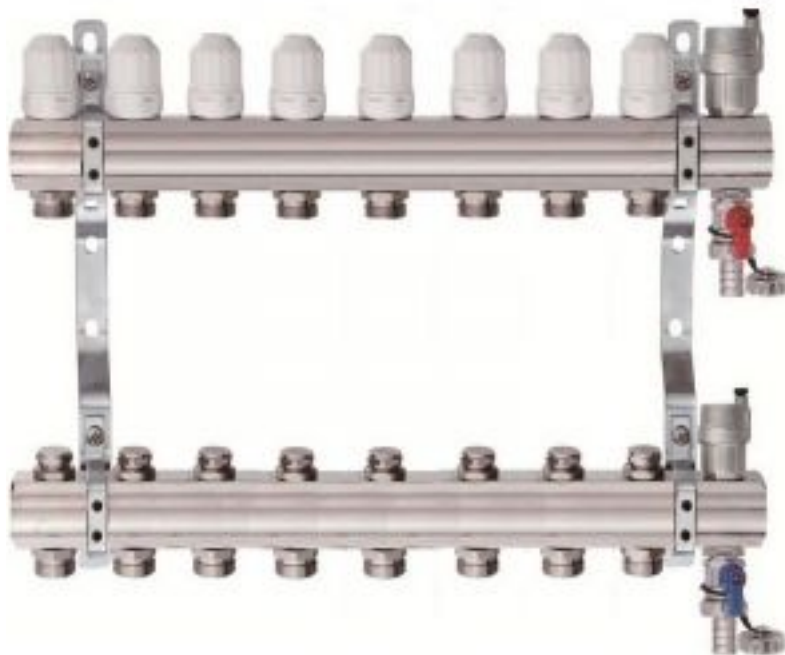

Коллектор для отопления Tim на 8 выходов (арт.КВ008)

Код товара: 656612

Цена: 15 654,51 руб.

Артикул товара:	КВ008
Бренд товара:	Tim
Диаметр резьбы:	1"x3/4"
Мак температура:	110 °С
Рабочее давление:	6 бар
Тип продукта:	Коллекторы
Страна производитель:	Китай
Гарантия:	7 лет

Комплект коллекторной группы из никелированной латуни, в который входит коллектор подачи и обратки, крепёж, регулирующие вентиля, сливной кран и автоматический воздухоотводчик.

На подающем контуре стоят регулировочные вентиля (с белой головкой), с помощью которых можно полностью или частично перекрыть подающий контур. На обратке стоят краны под шестигранник, с помощью которых можно выполнить аналогичные действия.

Само "тело" коллектора имеет внутреннюю резьбу диаметром 1". Выходы на контурах имеют резьбу диаметром 3/4" под конус. Для подключения к ним трубы понадобятся либо евроконуса, либо таблетки и накидные гайки.

Крепёж позволяет произвести удобный монтаж и регулировку группы по высоте. Сливной комплект включает автоматический воздухоотводчик, который удаляет воздух из системы и сливной кран, который позволяет слить теплоноситель из системы.