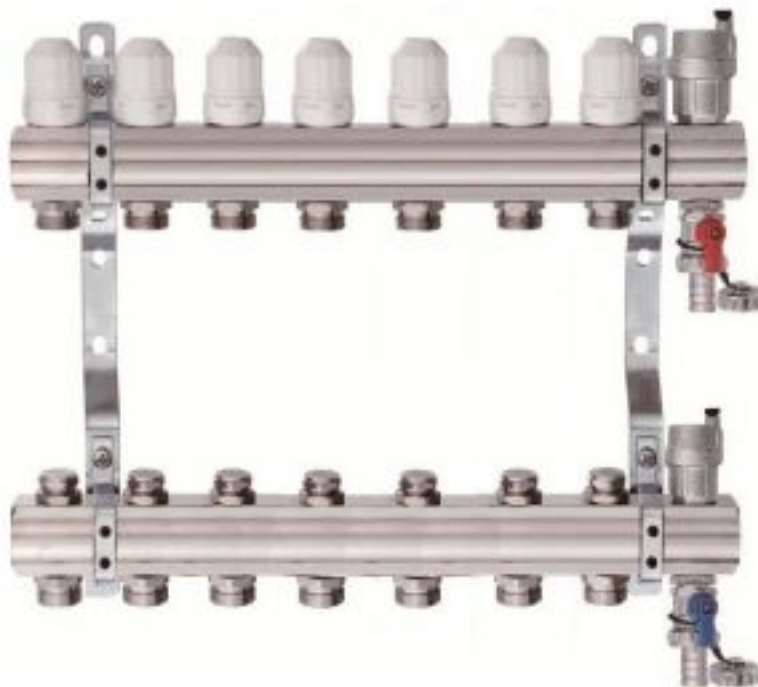

Коллектор для отопления Tim на 7 выходов (арт.КВ007)

Код товара: 878728

Цена: 13 844,28 руб.

Артикул товара:	КВ007
Бренд товара:	Tim
Диаметр резьбы:	1"x3/4"
Мак температура:	110 °С
Рабочее давление:	6 бар
Тип продукта:	Коллекторы
Страна производитель:	Китай
Гарантия:	7 лет

Комплект коллекторной группы из никелированной латуни, в который входит коллектор подачи и обратки, крепёж, регулирующие вентиля, сливной кран и автоматический воздухоотводчик.

На подающем контуре стоят регулировочные вентиля (с белой головкой), с помощью которых можно полностью или частично перекрыть подающий контур. На обратке стоят краны под шестигранник, с помощью которых можно выполнить аналогичные действия.

Само "тело" коллектора имеет внутреннюю резьбу диаметром 1". Выходы на контурах имеют резьбу диаметром 3/4" под конус. Для подключения к ним трубы понадобятся либо евроконуса, либо таблетки и накидные гайки.

Крепёж позволяет произвести удобный монтаж и регулировку группы по высоте. Сливной комплект включает автоматический воздухоотводчик, который удаляет воздух из системы и сливной кран, который позволяет слить теплоноситель из системы.