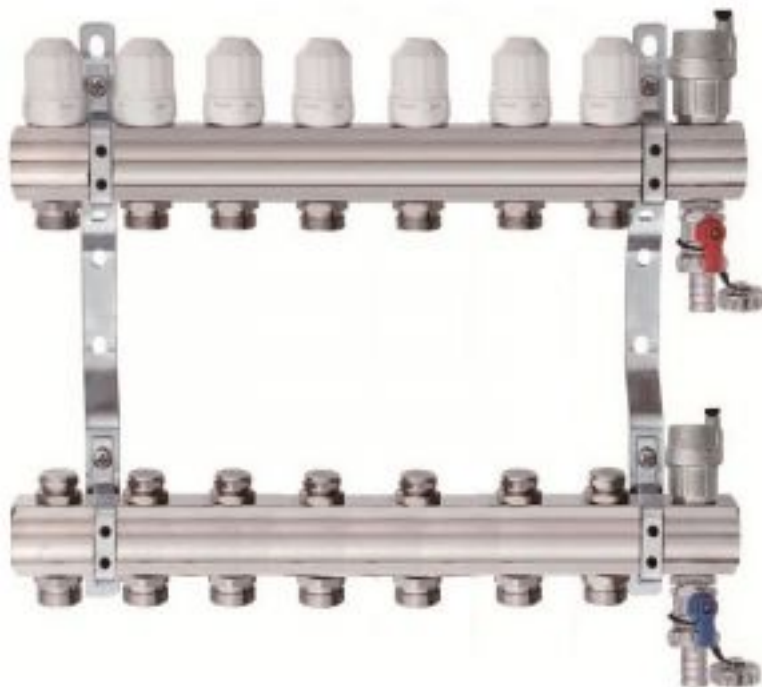

Коллектор для отопления Tim на 7 выходов (арт.КВ007)

Код товара: 878728

Цена: 11 680,04 руб.

Артикул товара:	КВ007
Бренд товара:	Tim
Диаметр резьбы:	1"x3/4"
Мак температура:	110 °С
Рабочее давление:	6 бар
Тип продукта:	Коллекторы
Страна производитель:	Китай
Гарантия:	7 лет

Комплект коллекторной группы из никелированной латуни, в который входит коллектор подачи и обратки, крепёж, регулирующие вентиля, сливной кран и автоматический воздухоотводчик.

На подающем контуре стоят регулировочные вентиля (с белой головкой), с помощью которых можно полностью или частично перекрыть подающий контур. На обратке стоят краны под шестигранник, с помощью которых можно выполнить аналогичные действия.

Само "тело" коллектора имеет внутреннюю резьбу диаметром 1". Выходы на контурах имеют резьбу диаметром 3/4" под конус. Для подключения к ним трубы понадобятся либо евроконуса, либо таблетки и накидные гайки.

Крепёж позволяет произвести удобный монтаж и регулировку группы по высоте. Сливной комплект включает автоматический воздухоотводчик, который удаляет воздух из системы и сливной кран, который позволяет слить теплоноситель из системы.