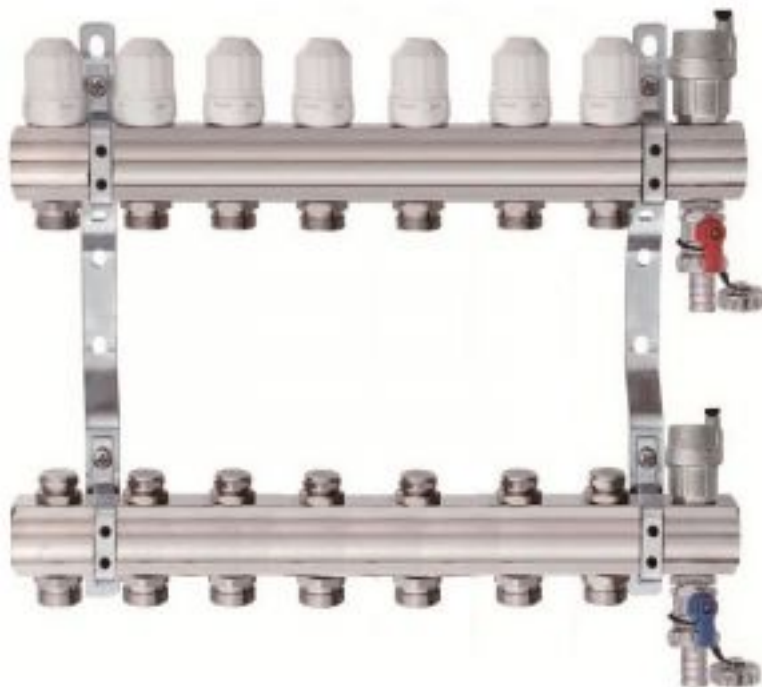

Коллектор для отопления Tim на 7 выходов (арт.КВ007)

Код товара: 878728

Цена: 12 179,47 руб.

Артикул товара:	КВ007
Бренд товара:	Tim
Диаметр резьбы:	1"x3/4"
Мак температура:	110 °С
Рабочее давление:	6 бар
Тип продукта:	Коллекторы
Страна производитель:	Китай
Гарантия:	7 лет

Комплект коллекторной группы из никелированной латуни, в который входит коллектор подачи и обратки, крепёж, регулирующие вентиля, сливной кран и автоматический воздухоотводчик.

На подающем контуре стоят регулировочные вентиля (с белой головкой), с помощью которых можно полностью или частично перекрыть подающий контур. На обратке стоят краны под шестигранник, с помощью которых можно выполнить аналогичные действия.

Само "тело" коллектора имеет внутреннюю резьбу диаметром 1". Выходы на контурах имеют резьбу диаметром 3/4" под конус. Для подключения к ним трубы понадобятся либо евроконуса, либо таблетки и накидные гайки.

Крепёж позволяет произвести удобный монтаж и регулировку группы по высоте. Сливной комплект включает автоматический воздухоотводчик, который удаляет воздух из системы и сливной кран, который позволяет слить теплоноситель из системы.