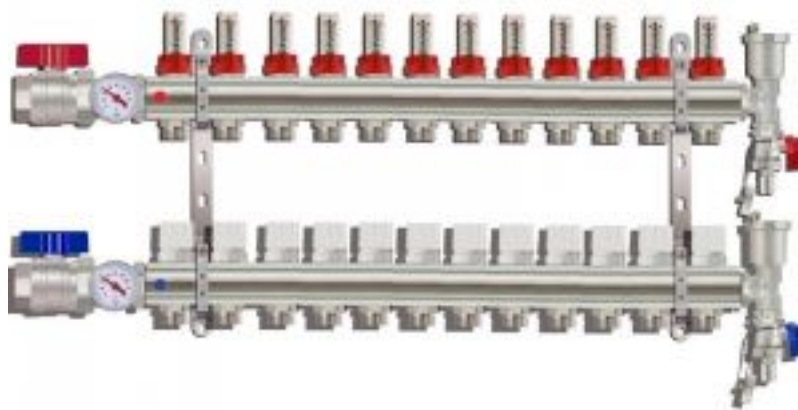

Коллектор для тёплого пола с расходомерами Tim на 12 выходов (арт.КА012)

Код товара: 750224

Цена: 22 324,92 руб.

Артикул товара:	КА012
Бренд товара:	Tim
Диаметр резьбы:	1"x3/4"
Мак температура:	110 °С
Рабочее давление:	6 бар
Тип продукта:	Коллекторы
Страна производитель:	Китай
Гарантия:	7 лет

Диаметр резьбы самого тела коллектора 1", а на выходах 3/4" под конус. Сделанный из высококачественной латуни он обладает большей надёжностью и долговечностью по сравнению с коллекторами выполненными из нержавеющей стали.

Краны с американкой имеют в своей комплектации два термометра, которые показывают температуру теплоносителя при подаче и обратке. Сами американки позволяют беспрепятственно поменять коллектор в случае чего.

Крепёж позволяет произвести удобный монтаж и регулировку группы по высоте. Сливной комплект включает автоматический воздухоотводчик, который удаляет воздух из системы и сливной кран, который позволяет слить теплоноситель из системы.