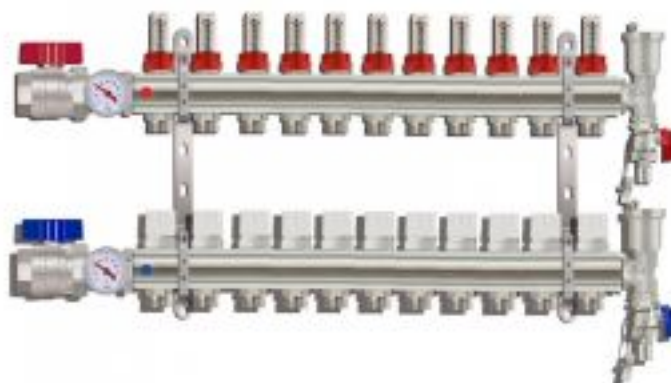

# Коллектор для тёплого пола с расходомерами Tim на 11 выходов (арт.КА011)

Код товара: 327481

Цена: 23 156,40 руб.

Артикул товара:	КА011
Бренд товара:	Tim
Диаметр резьбы:	1"x3/4"
Мак температура:	110 °С
Рабочее давление:	6 бар
Тип продукта:	Коллекторы
Страна производитель:	Китай
Гарантия:	7 лет

Диаметр резьбы самого тела коллектора 1", а на выходах 3/4" под конус. Сделанный из высококачественной латуни он обладает большей надёжностью и долговечностью по сравнению с коллекторами выполненными из нержавеющей стали.

Краны с американкой имеют в своей комплектации два термометра, которые показывают температуру теплоносителя при подаче и обратке. Сами американки позволяют беспрепятственно поменять коллектор в случае чего.

Крепёж позволяет произвести удобный монтаж и регулировку группы по высоте. Сливной комплект включает автоматический воздухоотводчик, который удаляет воздух из системы и сливной кран, который позволяет слить теплоноситель из системы.