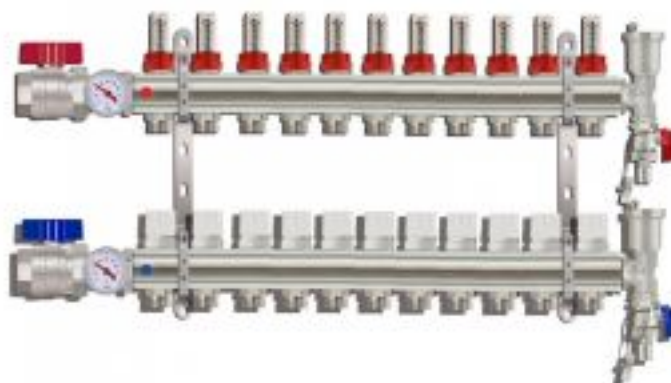

# Коллектор для тёплого пола с расходомерами Tim на 11 выходов (арт.КА011)

Код товара: 327481

**Цена: 19 940,87 руб.**

Артикул товара:	КА011
Бренд товара:	Tim
Диаметр резьбы:	1"x3/4"
Мак температура:	110 °С
Рабочее давление:	6 бар
Тип продукта:	Коллекторы
Страна производитель:	Китай
Гарантия:	7 лет

Диаметр резьбы самого тела коллектора 1", а на выходах 3/4" под конус. Сделанный из высококачественной латуни он обладает большей надёжностью и долговечностью по сравнению с коллекторами выполненными из нержавеющей стали.

Краны с американкой имеют в своей комплектации два термометра, которые показывают температуру теплоносителя при подаче и обратке. Сами американки позволяют беспрепятственно поменять коллектор в случае чего.

Крепёж позволяет произвести удобный монтаж и регулировку группы по высоте. Сливной комплект включает автоматический воздухоотводчик, который удаляет воздух из системы и сливной кран, который позволяет слить теплоноситель из системы.