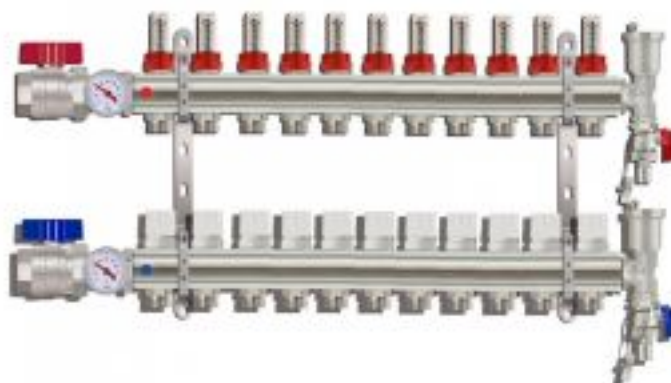

Коллектор для тёплого пола с расходомерами Tim на 11 выходов (арт.КА011)

Код товара: 327481

Цена: 20 929,22 руб.

Артикул товара:	КА011
Бренд товара:	Tim
Диаметр резьбы:	1"x3/4"
Мак температура:	110 °С
Рабочее давление:	6 бар
Тип продукта:	Коллекторы
Страна производитель:	Китай
Гарантия:	7 лет

Диаметр резьбы самого тела коллектора 1", а на выходах 3/4" под конус. Сделанный из высококачественной латуни он обладает большей надёжностью и долговечностью по сравнению с коллекторами выполненными из нержавеющей стали.

Краны с американкой имеют в своей комплектации два термометра, которые показывают температуру теплоносителя при подаче и обратке. Сами американки позволяют беспрепятственно поменять коллектор в случае чего.

Крепёж позволяет произвести удобный монтаж и регулировку группы по высоте. Сливной комплект включает автоматический воздухоотводчик, который удаляет воздух из системы и сливной кран, который позволяет слить теплоноситель из системы.