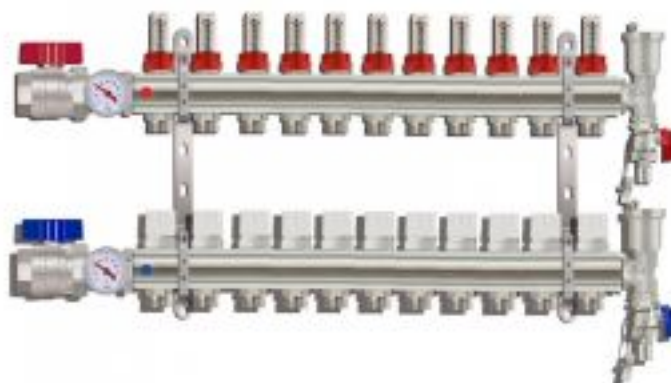

Коллектор для тёплого пола с расходомерами Tim на 11 выходов (арт.КА011)

Код товара: 327481

Цена: 24 136,73 руб.

Артикул товара:	КА011
Бренд товара:	Tim
Диаметр резьбы:	1"x3/4"
Мак температура:	110 °С
Рабочее давление:	6 бар
Тип продукта:	Коллекторы
Страна производитель:	Китай
Гарантия:	7 лет

Диаметр резьбы самого тела коллектора 1", а на выходах 3/4" под конус. Сделанный из высококачественной латуни он обладает большей надёжностью и долговечностью по сравнению с коллекторами выполненными из нержавеющей стали.

Краны с американкой имеют в своей комплектации два термометра, которые показывают температуру теплоносителя при подаче и обратке. Сами американки позволяют беспрепятственно поменять коллектор в случае чего.

Крепёж позволяет произвести удобный монтаж и регулировку группы по высоте. Сливной комплект включает автоматический воздухоотводчик, который удаляет воздух из системы и сливной кран, который позволяет слить теплоноситель из системы.