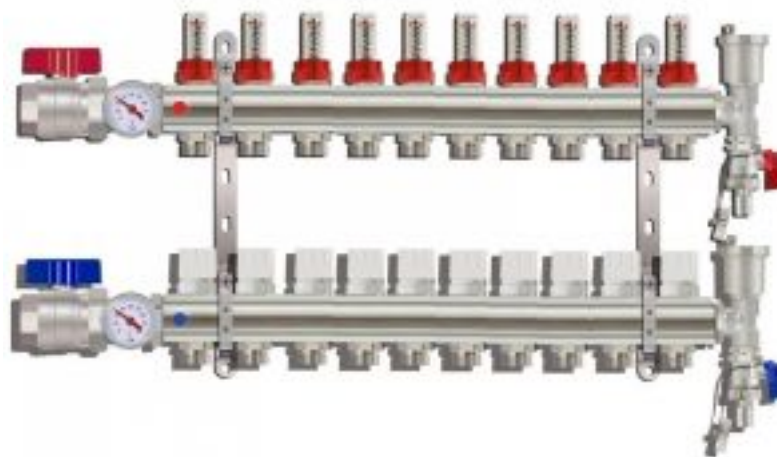

Коллектор для тёплого пола с расходомерами Tim на 10 выходов (арт.КА010)

Код товара: 599049

Цена: 22 401,01 руб.

Артикул товара:	КА010
Бренд товара:	Tim
Диаметр резьбы:	1"x3/4"
Мак температура:	110 °С
Рабочее давление:	6 бар
Тип продукта:	Коллекторы
Страна производитель:	Китай
Гарантия:	7 лет

Диаметр резьбы самого тела коллектора 1", а на выходах 3/4" под конус. Сделанный из высококачественной латуни он обладает большей надёжностью и долговечностью по сравнению с коллекторами выполненными из нержавеющей стали.

Краны с американкой имеют в своей комплектации два термометра, которые показывают температуру теплоносителя при подаче и обратке. Сами американки позволяют беспрепятственно поменять коллектор в случае чего.

Крепёж позволяет произвести удобный монтаж и регулировку группы по высоте. Сливной комплект включает автоматический воздухоотводчик, который удаляет воздух из системы и сливной кран, который позволяет слить теплоноситель из системы.