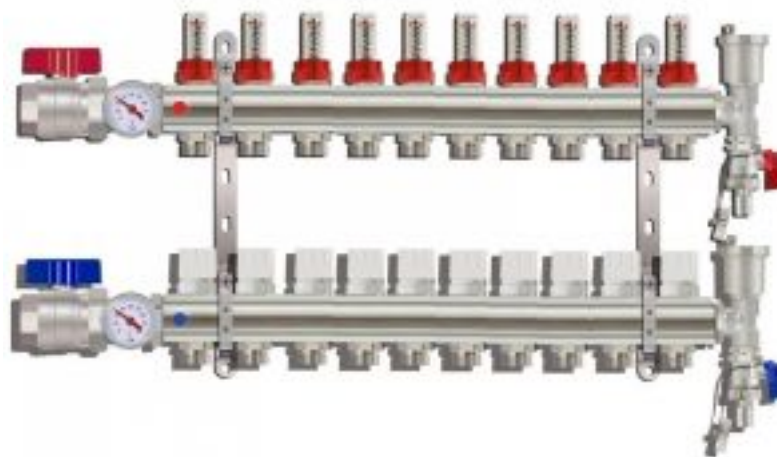

# Коллектор для тёплого пола с расходомерами Tim на 10 выходов (арт.КА010)

Код товара: 599049

Цена: 21 351,72 руб.

Артикул товара:	КА010
Бренд товара:	Tim
Диаметр резьбы:	1"x3/4"
Мак температура:	110 °С
Рабочее давление:	6 бар
Тип продукта:	Коллекторы
Страна производитель:	Китай
Гарантия:	7 лет

Диаметр резьбы самого тела коллектора 1", а на выходах 3/4" под конус. Сделанный из высококачественной латуни он обладает большей надёжностью и долговечностью по сравнению с коллекторами выполненными из нержавеющей стали.

Краны с американкой имеют в своей комплектации два термометра, которые показывают температуру теплоносителя при подаче и обратке. Сами американки позволяют беспрепятственно поменять коллектор в случае чего.

Крепёж позволяет произвести удобный монтаж и регулировку группы по высоте. Сливной комплект включает автоматический воздухоотводчик, который удаляет воздух из системы и сливной кран, который позволяет слить теплоноситель из системы.