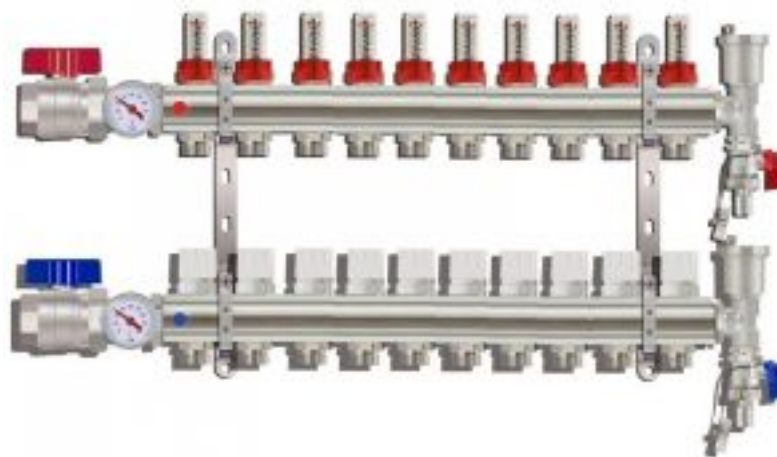

Коллектор для тёплого пола с расходомерами Tim на 10 выходов (арт.КА010)

Код товара: 599049

Цена: 19 298,12 руб.

Артикул товара:	КА010
Бренд товара:	Tim
Диаметр резьбы:	1"x3/4"
Мак температура:	110 °С
Рабочее давление:	6 бар
Тип продукта:	Коллекторы
Страна производитель:	Китай
Гарантия:	7 лет

Диаметр резьбы самого тела коллектора 1", а на выходах 3/4" под конус. Сделанный из высококачественной латуни он обладает большей надёжностью и долговечностью по сравнению с коллекторами выполненными из нержавеющей стали.

Краны с американкой имеют в своей комплектации два термометра, которые показывают температуру теплоносителя при подаче и обратке. Сами американки позволяют беспрепятственно поменять коллектор в случае чего.

Крепёж позволяет произвести удобный монтаж и регулировку группы по высоте. Сливной комплект включает автоматический воздухоотводчик, который удаляет воздух из системы и сливной кран, который позволяет слить теплоноситель из системы.