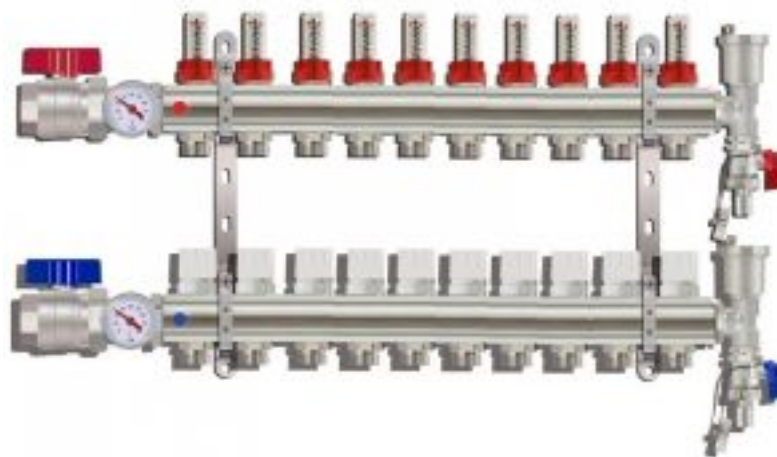

Коллектор для тёплого пола с расходомерами Tim на 10 выходов (арт.КА010)

Код товара: 599049

Цена: 18 506,79 руб.

Артикул товара:	КА010
Бренд товара:	Tim
Диаметр резьбы:	1"x3/4"
Мак температура:	110 °C
Рабочее давление:	6 бар
Тип продукта:	Коллекторы
Страна производитель:	Китай
Гарантия:	7 лет

Диаметр резьбы самого тела коллектора 1", а на выходах 3/4" под конус. Сделанный из высококачественной латуни он обладает большей надёжностью и долговечностью по сравнению с коллекторами выполненными из нержавеющей стали.

Краны с американкой имеют в своей комплектации два термометра, которые показывают температуру теплоносителя при подаче и обратке. Сами американки позволяют беспрепятственно поменять коллектор в случае чего.

Крепёж позволяет произвести удобный монтаж и регулировку группы по высоте. Сливной комплект включает автоматический воздухоотводчик, который удаляет воздух из системы и сливной кран, который позволяет слить теплоноситель из системы.