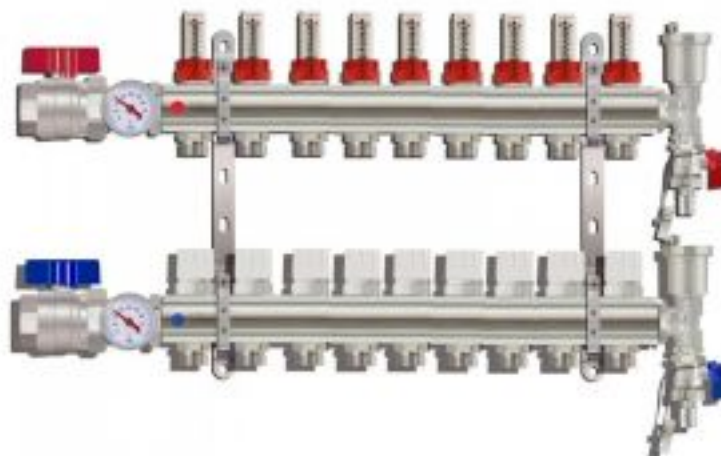

Коллектор для тёплого пола с расходомерами Tim на 9 выходов (арт.КА009)

Код товара: 650542

Цена: 17 100,73 руб.

Артикул товара:	КА009
Бренд товара:	Tim
Диаметр резьбы:	1"x3/4"
Мах температура:	110 °С
Рабочее давление:	6 бар
Тип продукта:	Коллекторы
Страна производитель:	Китай
Гарантия:	7 лет

Диаметр резьбы самого тела коллектора 1", а на выходах 3/4" под конус. Сделанный из высококачественной латуни он обладает большей надёжностью и долговечностью по сравнению с коллекторами выполненными из нержавеющей стали.

Краны с американкой имеют в своей комплектации два термометра, которые показывают температуру теплоносителя при подаче и обратке. Сами американки позволяют беспрепятственно поменять коллектор в случае чего.

Крепёж позволяет произвести удобный монтаж и регулировку группы по высоте. Сливной комплект включает автоматический воздухоотводчик, который удаляет воздух из системы и сливной кран, который позволяет слить теплоноситель из системы.