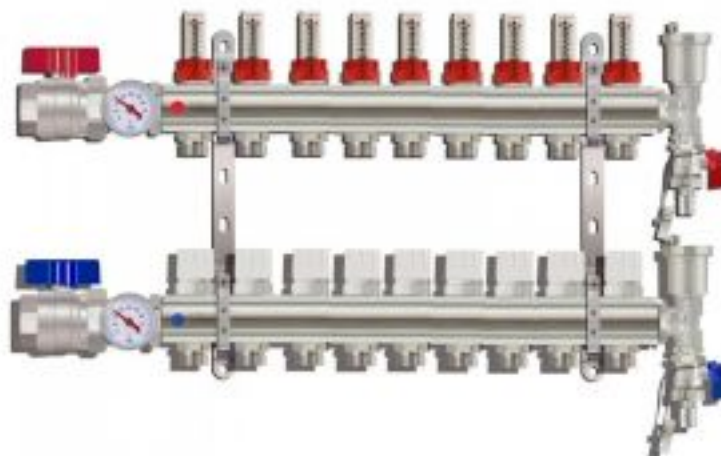

Коллектор для тёплого пола с расходомерами Tim на 9 выходов (арт.КА009)

Код товара: 650542

Цена: 20 766,58 руб.

Артикул товара:	КА009
Бренд товара:	Tim
Диаметр резьбы:	1"x3/4"
Мак температура:	110 °C
Рабочее давление:	6 бар
Тип продукта:	Коллекторы
Страна производитель:	Китай
Гарантия:	7 лет

Диаметр резьбы самого тела коллектора 1", а на выходах 3/4" под конус. Сделанный из высококачественной латуни он обладает большей надёжностью и долговечностью по сравнению с коллекторами выполненными из нержавеющей стали.

Краны с американкой имеют в своей комплектации два термометра, которые показывают температуру теплоносителя при подаче и обратке. Сами американки позволяют беспрепятственно поменять коллектор в случае чего.

Крепёж позволяет произвести удобный монтаж и регулировку группы по высоте. Сливной комплект включает автоматический воздухоотводчик, который удаляет воздух из системы и сливной кран, который позволяет слить теплоноситель из системы.