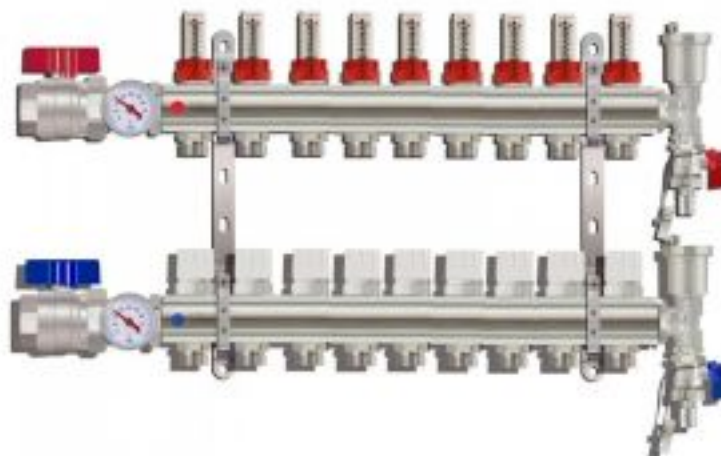

## Коллектор для тёплого пола с расходомерами Tim на 9 выходов (арт.КА009)

Код товара: 650542

Цена: 19 793,85 руб.

Артикул товара:	КА009
Бренд товара:	Tim
Диаметр резьбы:	1"x3/4"
Мак температура:	110 °C
Рабочее давление:	6 бар
Тип продукта:	Коллекторы
Страна производитель:	Китай
Гарантия:	7 лет

Диаметр резьбы самого тела коллектора 1", а на выходах 3/4" под конус. Сделанный из высококачественной латуни он обладает большей надёжностью и долговечностью по сравнению с коллекторами выполненными из нержавеющей стали.

Краны с американкой имеют в своей комплектации два термометра, которые показывают температуру теплоносителя при подаче и обратке. Сами американки позволяют беспрепятственно поменять коллектор в случае чего.

Крепёж позволяет произвести удобный монтаж и регулировку группы по высоте. Сливной комплект включает автоматический воздухоотводчик, который удаляет воздух из системы и сливной кран, который позволяет слить теплоноситель из системы.