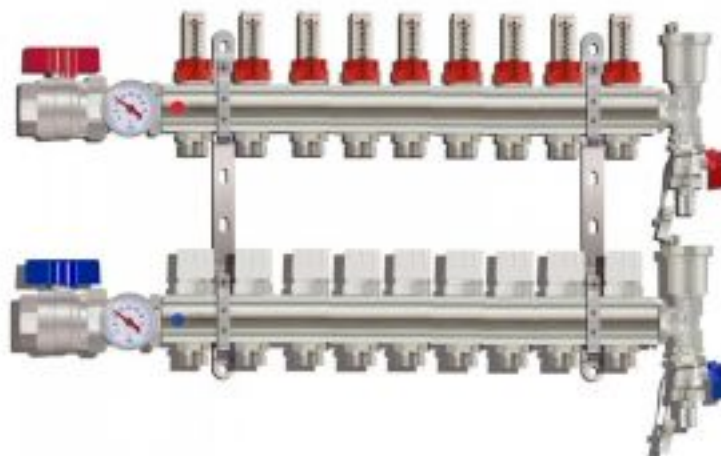

Коллектор для тёплого пола с расходомерами Tim на 9 выходов (арт.КА009)

Код товара: 650542

Цена: 17 890,09 руб.

Артикул товара:	КА009
Бренд товара:	Tim
Диаметр резьбы:	1"x3/4"
Мак температура:	110 °C
Рабочее давление:	6 бар
Тип продукта:	Коллекторы
Страна производитель:	Китай
Гарантия:	7 лет

Диаметр резьбы самого тела коллектора 1", а на выходах 3/4" под конус. Сделанный из высококачественной латуни он обладает большей надёжностью и долговечностью по сравнению с коллекторами выполненными из нержавеющей стали.

Краны с американкой имеют в своей комплектации два термометра, которые показывают температуру теплоносителя при подаче и обратке. Сами американки позволяют беспрепятственно поменять коллектор в случае чего.

Крепёж позволяет произвести удобный монтаж и регулировку группы по высоте. Сливной комплект включает автоматический воздухоотводчик, который удаляет воздух из системы и сливной кран, который позволяет слить теплоноситель из системы.