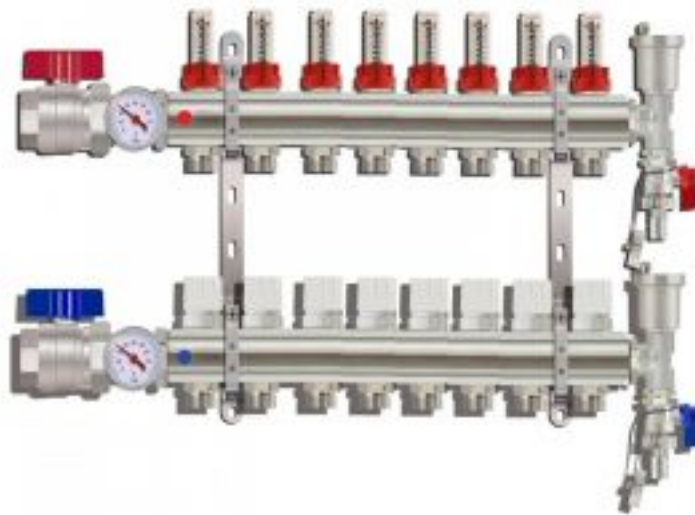

## Коллектор для тёплого пола с расходомерами Tim на 8 выходов (арт.КА008)

Код товара: 461504

Цена: 15 878,44 руб.

Артикул товара:	КА008
Бренд товара:	Tim
Диаметр резьбы:	1"x3/4"
Мак температура:	110 °С
Рабочее давление:	6 бар
Тип продукта:	Коллекторы
Страна производитель:	Китай
Гарантия:	7 лет

Диаметр резьбы самого тела коллектора 1", а на выходах 3/4" под конус. Сделанный из высококачественной латуни он обладает большей надёжностью и долговечностью по сравнению с коллекторами выполненными из нержавеющей стали.

Краны с американкой имеют в своей комплектации два термометра, которые показывают температуру теплоносителя при подаче и обратке. Сами американки позволяют беспрепятственно поменять коллектор в случае чего.

Крепёж позволяет произвести удобный монтаж и регулировку группы по высоте. Сливной комплект включает автоматический воздухоотводчик, который удаляет воздух из системы и сливной кран, который позволяет слить теплоноситель из системы.