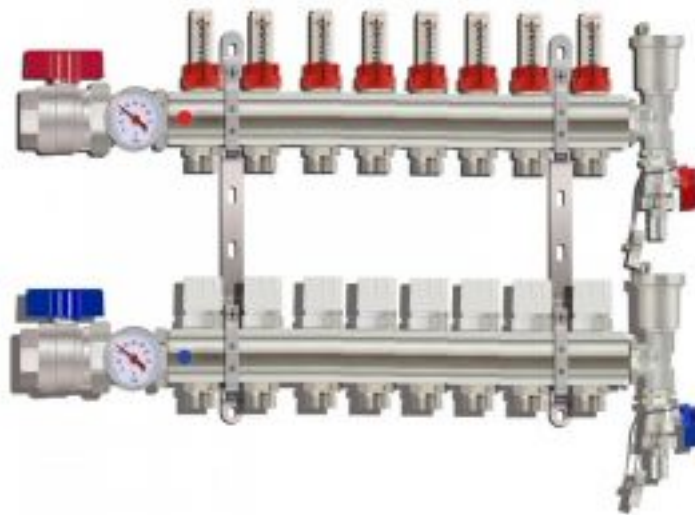

# Коллектор для тёплого пола с расходомерами Tim на 8 выходов (арт.КА008)

Код товара: 461504

**Цена: 18 438,88 руб.**

Артикул товара:	КА008
Бренд товара:	Tim
Диаметр резьбы:	1"x3/4"
Мак температура:	110 °C
Рабочее давление:	6 бар
Тип продукта:	Коллекторы
Страна производитель:	Китай
Гарантия:	7 лет

Диаметр резьбы самого тела коллектора 1", а на выходах 3/4" под конус. Сделанный из высококачественной латуни он обладает большей надёжностью и долговечностью по сравнению с коллекторами выполненными из нержавеющей стали.

Краны с американкой имеют в своей комплектации два термометра, которые показывают температуру теплоносителя при подаче и обратке. Сами американки позволяют беспрепятственно поменять коллектор в случае чего.

Крепёж позволяет произвести удобный монтаж и регулировку группы по высоте. Сливной комплект включает автоматический воздухоотводчик, который удаляет воздух из системы и сливной кран, который позволяет слить теплоноситель из системы.