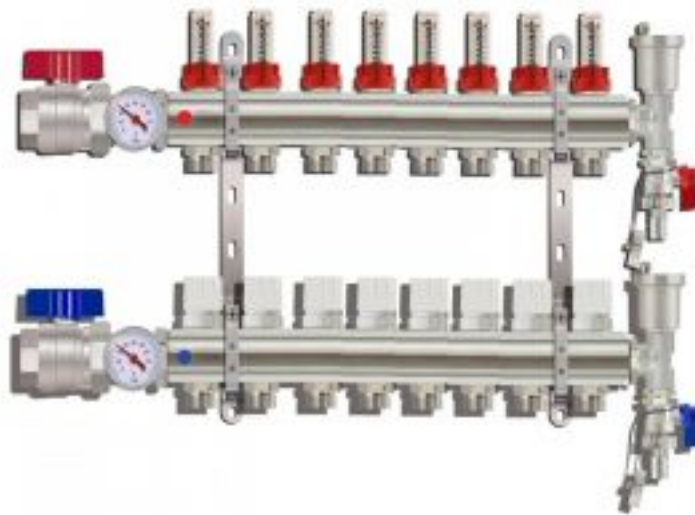

Коллектор для тёплого пола с расходомерами Tim на 8 выходов (арт.КА008)

Код товара: 461504

Цена: 19 345,03 руб.

Артикул товара:	КА008
Бренд товара:	Tim
Диаметр резьбы:	1"x3/4"
Мак температура:	110 °С
Рабочее давление:	6 бар
Тип продукта:	Коллекторы
Страна производитель:	Китай
Гарантия:	7 лет

Диаметр резьбы самого тела коллектора 1", а на выходах 3/4" под конус. Сделанный из высококачественной латуни он обладает большей надёжностью и долговечностью по сравнению с коллекторами выполненными из нержавеющей стали.

Краны с американкой имеют в своей комплектации два термометра, которые показывают температуру теплоносителя при подаче и обратке. Сами американки позволяют беспрепятственно поменять коллектор в случае чего.

Крепёж позволяет произвести удобный монтаж и регулировку группы по высоте. Сливной комплект включает автоматический воздухоотводчик, который удаляет воздух из системы и сливной кран, который позволяет слить теплоноситель из системы.