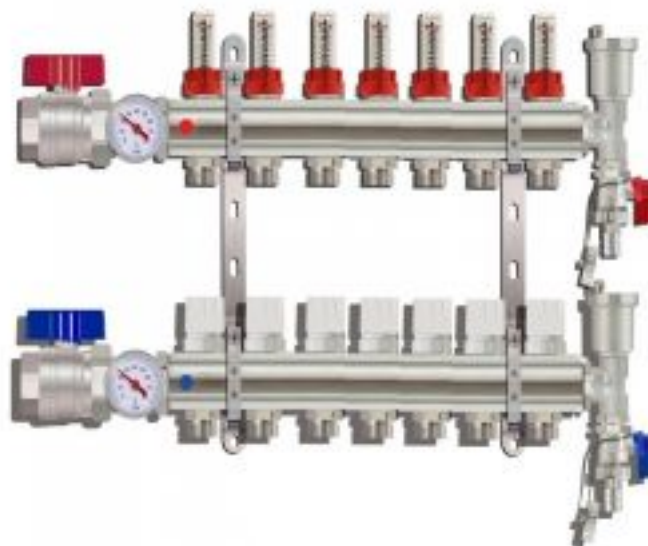

Коллектор для тёплого пола с расходомерами Tim на 7 выходов (арт.КА007)

Код товара: 456927

Цена: 15 006,13 руб.

Артикул товара:	КА007
Бренд товара:	Tim
Диаметр резьбы:	1"x3/4"
Мак температура:	110 °C
Рабочее давление:	6 бар
Тип продукта:	Коллекторы
Страна производитель:	Китай
Гарантия:	7 лет

Диаметр резьбы самого тела коллектора 1", а на выходах 3/4" под конус. Сделанный из высококачественной латуни он обладает большей надёжностью и долговечностью по сравнению с коллекторами выполненными из нержавеющей стали.

Краны с американкой имеют в своей комплектации два термометра, которые показывают температуру теплоносителя при подаче и обратке. Сами американки позволяют беспрепятственно поменять коллектор в случае чего.

Крепёж позволяет произвести удобный монтаж и регулировку группы по высоте. Сливной комплект включает автоматический воздухоотводчик, который удаляет воздух из системы и сливной кран, который позволяет слить теплоноситель из системы.