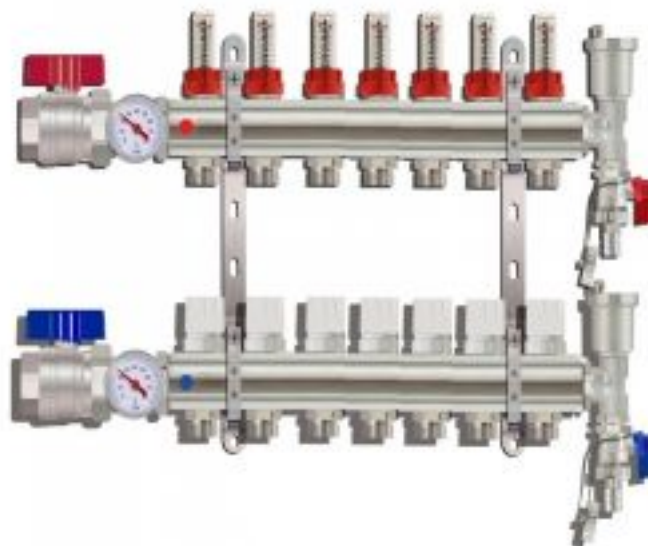

Коллектор для тёплого пола с расходомерами Tim на 7 выходов (арт.КА007)

Код товара: 456927

Цена: 16 602,99 руб.

Артикул товара:	КА007
Бренд товара:	Tim
Диаметр резьбы:	1"x3/4"
Мак температура:	110 °C
Рабочее давление:	6 бар
Тип продукта:	Коллекторы
Страна производитель:	Китай
Гарантия:	7 лет

Диаметр резьбы самого тела коллектора 1", а на выходах 3/4" под конус. Сделанный из высококачественной латуни он обладает большей надёжностью и долговечностью по сравнению с коллекторами выполненными из нержавеющей стали.

Краны с американкой имеют в своей комплектации два термометра, которые показывают температуру теплоносителя при подаче и обратке. Сами американки позволяют беспрепятственно поменять коллектор в случае чего.

Крепёж позволяет произвести удобный монтаж и регулировку группы по высоте. Сливной комплект включает автоматический воздухоотводчик, который удаляет воздух из системы и сливной кран, который позволяет слить теплоноситель из системы.