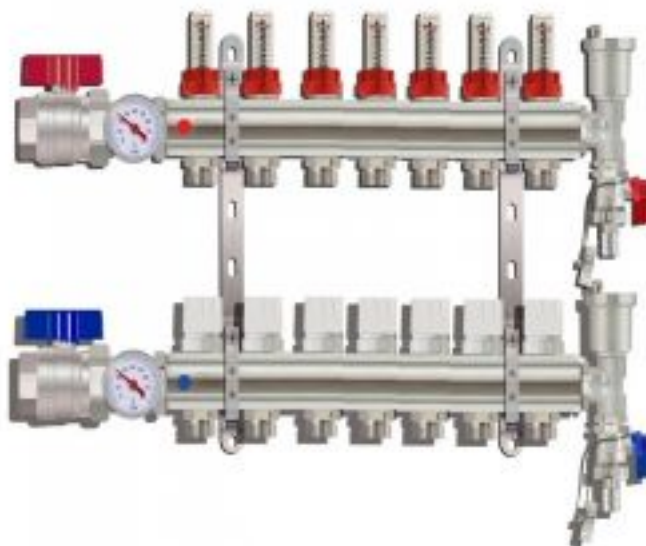

# Коллектор для тёплого пола с расходомерами Tim на 7 выходов (арт.КА007)

Код товара: 456927

**Цена: 14 444,99 руб.**

Артикул товара:	КА007
Бренд товара:	Tim
Диаметр резьбы:	1"x3/4"
Мак температура:	110 °C
Рабочее давление:	6 бар
Тип продукта:	Коллекторы
Страна производитель:	Китай
Гарантия:	7 лет

Диаметр резьбы самого тела коллектора 1", а на выходах 3/4" под конус. Сделанный из высококачественной латуни он обладает большей надёжностью и долговечностью по сравнению с коллекторами выполненными из нержавеющей стали.

Краны с американкой имеют в своей комплектации два термометра, которые показывают температуру теплоносителя при подаче и обратке. Сами американки позволяют беспрепятственно поменять коллектор в случае чего.

Крепёж позволяет произвести удобный монтаж и регулировку группы по высоте. Сливной комплект включает автоматический воздухоотводчик, который удаляет воздух из системы и сливной кран, который позволяет слить теплоноситель из системы.