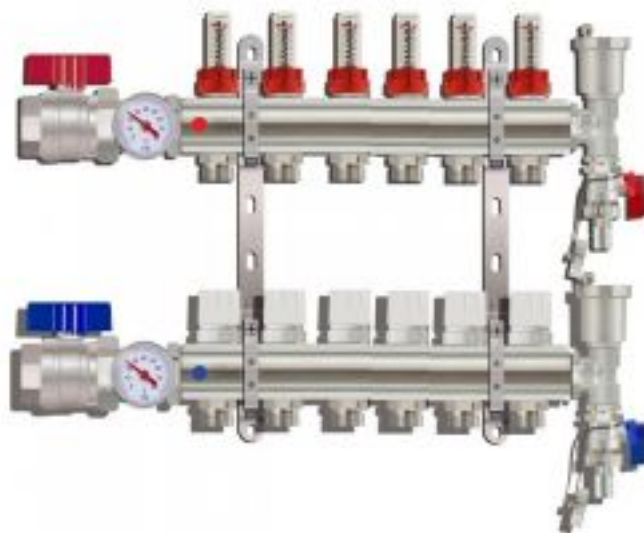

Коллектор для тёплого пола с расходомерами Tim на 6 выходов (арт.КА006)

Код товара: 558497

Цена: 15 798,81 руб.

Артикул товара:	КА006
Бренд товара:	Tim
Диаметр резьбы:	1"x3/4"
Мак температура:	110 °С
Рабочее давление:	6 бар
Тип продукта:	Коллекторы
Страна производитель:	Китай
Гарантия:	7 лет

Диаметр резьбы самого тела коллектора 1", а на выходах 3/4" под конус. Сделанный из высококачественной латуни он обладает большей надёжностью и долговечностью по сравнению с коллекторами выполненными из нержавеющей стали.

Краны с американкой имеют в своей комплектации два термометра, которые показывают температуру теплоносителя при подаче и обратке. Сами американки позволяют беспрепятственно поменять коллектор в случае чего.

Крепёж позволяет произвести удобный монтаж и регулировку группы по высоте. Сливной комплект включает автоматический воздухоотводчик, который удаляет воздух из системы и сливной кран, который позволяет слить теплоноситель из системы.