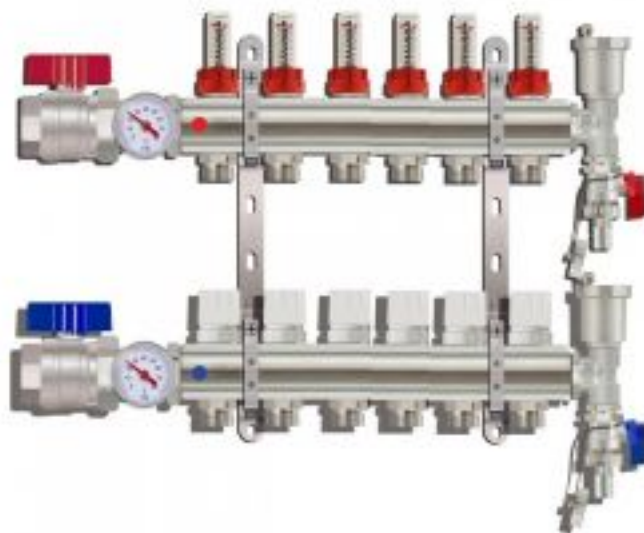

Коллектор для тёплого пола с расходомерами Tim на 6 выходов (арт.КА006)

Код товара: 558497

Цена: 13 009,90 руб.

Артикул товара:	КА006
Бренд товара:	Tim
Диаметр резьбы:	1"x3/4"
Мак температура:	110 °С
Рабочее давление:	6 бар
Тип продукта:	Коллекторы
Страна производитель:	Китай
Гарантия:	7 лет

Диаметр резьбы самого тела коллектора 1", а на выходах 3/4" под конус. Сделанный из высококачественной латуни он обладает большей надёжностью и долговечностью по сравнению с коллекторами выполненными из нержавеющей стали.

Краны с американкой имеют в своей комплектации два термометра, которые показывают температуру теплоносителя при подаче и обратке. Сами американки позволяют беспрепятственно поменять коллектор в случае чего.

Крепёж позволяет произвести удобный монтаж и регулировку группы по высоте. Сливной комплект включает автоматический воздухоотводчик, который удаляет воздух из системы и сливной кран, который позволяет слить теплоноситель из системы.