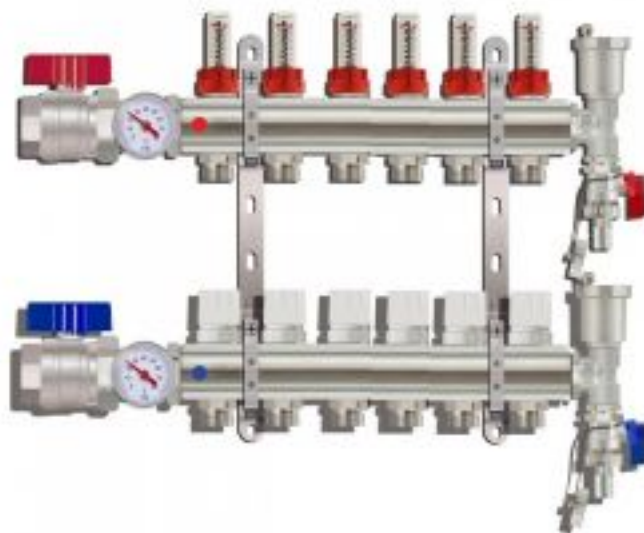

Коллектор для тёплого пола с расходомерами Tim на 6 выходов (арт.КА006)

Код товара: 558497

Цена: 13 610,43 руб.

Артикул товара:	КА006
Бренд товара:	Tim
Диаметр резьбы:	1"x3/4"
Мак температура:	110 °C
Рабочее давление:	6 бар
Тип продукта:	Коллекторы
Страна производитель:	Китай
Гарантия:	7 лет

Диаметр резьбы самого тела коллектора 1", а на выходах 3/4" под конус. Сделанный из высококачественной латуни он обладает большей надёжностью и долговечностью по сравнению с коллекторами выполненными из нержавеющей стали.

Краны с американкой имеют в своей комплектации два термометра, которые показывают температуру теплоносителя при подаче и обратке. Сами американки позволяют беспрепятственно поменять коллектор в случае чего.

Крепёж позволяет произвести удобный монтаж и регулировку группы по высоте. Сливной комплект включает автоматический воздухоотводчик, который удаляет воздух из системы и сливной кран, который позволяет слить теплоноситель из системы.