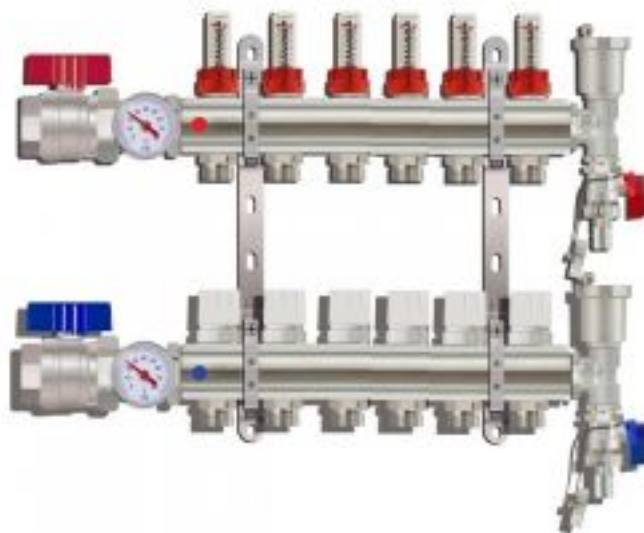

Коллектор для тёплого пола с расходомерами Tim на 6 выходов (арт.КА006)

Код товара: 558497

Цена: 15 058,78 руб.

Артикул товара:	КА006
Бренд товара:	Tim
Диаметр резьбы:	1"x3/4"
Мах температура:	110 °С
Рабочее давление:	6 бар
Тип продукта:	Коллекторы
Страна производитель:	Китай
Гарантия:	7 лет

Диаметр резьбы самого тела коллектора 1", а на выходах 3/4" под конус. Сделанный из высококачественной латуни он обладает большей надёжностью и долговечностью по сравнению с коллекторами выполненными из нержавеющей стали.

Краны с американкой имеют в своей комплектации два термометра, которые показывают температуру теплоносителя при подаче и обратке. Сами американки позволяют беспрепятственно поменять коллектор в случае чего.

Крепёж позволяет произвести удобный монтаж и регулировку группы по высоте. Сливной комплект включает автоматический воздухоотводчик, который удаляет воздух из системы и сливной кран, который позволяет слить теплоноситель из системы.