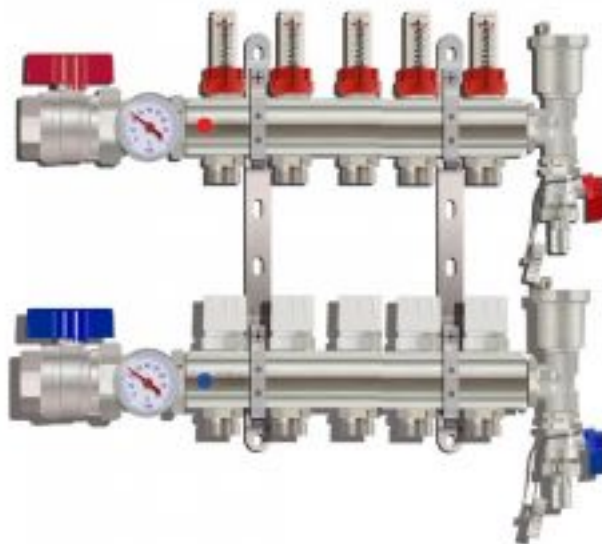

# Коллектор для тёплого пола с расходомерами Tim на 5 выходов (арт.КА005)

Код товара: 999225

Цена: 13 540,90 руб.

|                       |            |
|-----------------------|------------|
| Артикул товара:       | КА005      |
| Бренд товара:         | Tim        |
| Диаметр резьбы:       | 1"x3/4"    |
| Мак температура:      | 110 °C     |
| Рабочее давление:     | 6 бар      |
| Тип продукта:         | Коллекторы |
| Страна производитель: | Китай      |
| Гарантия:             | 7 лет      |

Диаметр резьбы самого тела коллектора 1", а на выходах 3/4" под конус. Сделанный из высококачественной латуни он обладает большей надёжностью и долговечностью по сравнению с коллекторами выполненными из нержавеющей стали.

Краны с американкой имеют в своей комплектации два термометра, которые показывают температуру теплоносителя при подаче и обратке. Сами американки позволяют беспрепятственно поменять коллектор в случае чего.

Крепёж позволяет произвести удобный монтаж и регулировку группы по высоте. Сливной комплект включает автоматический воздухоотводчик, который удаляет воздух из системы и сливной кран, который позволяет слить теплоноситель из системы.