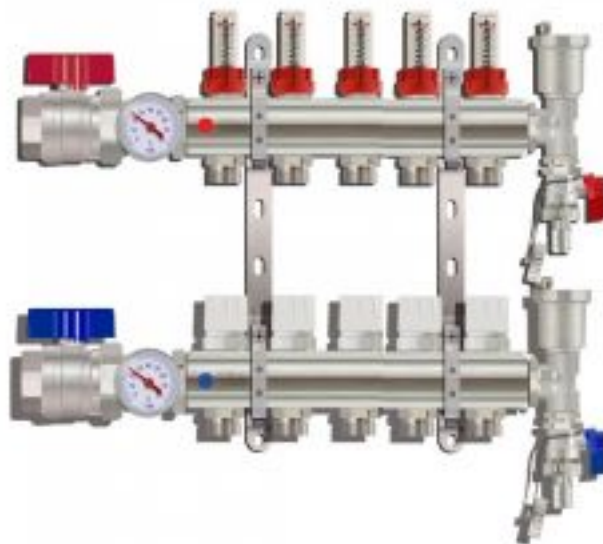

Коллектор для тёплого пола с расходомерами Tim на 5 выходов (арт.КА005)

Код товара: 999225

Цена: 12 238,54 руб.

Артикул товара:	КА005
Бренд товара:	Tim
Диаметр резьбы:	1"x3/4"
Мак температура:	110 °С
Рабочее давление:	6 бар
Тип продукта:	Коллекторы
Страна производитель:	Китай
Гарантия:	7 лет

Диаметр резьбы самого тела коллектора 1", а на выходах 3/4" под конус. Сделанный из высококачественной латуни он обладает большей надёжностью и долговечностью по сравнению с коллекторами выполненными из нержавеющей стали.

Краны с американкой имеют в своей комплектации два термометра, которые показывают температуру теплоносителя при подаче и обратке. Сами американки позволяют беспрепятственно поменять коллектор в случае чего.

Крепёж позволяет произвести удобный монтаж и регулировку группы по высоте. Сливной комплект включает автоматический воздухоотводчик, который удаляет воздух из системы и сливной кран, который позволяет слить теплоноситель из системы.