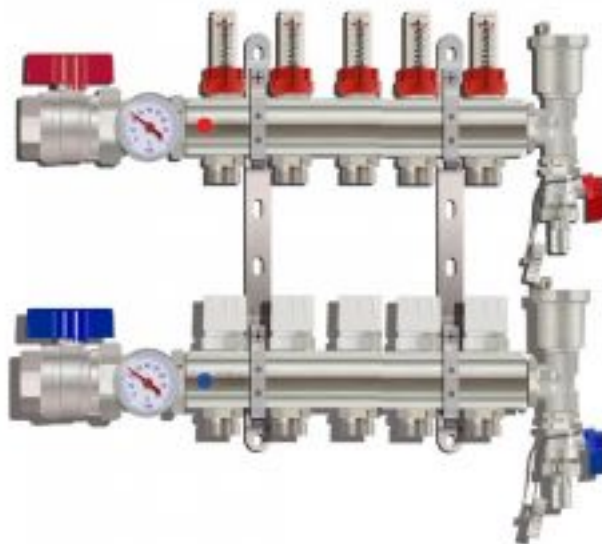

Коллектор для тёплого пола с расходомерами Tim на 5 выходов (арт.КА005)

Код товара: 999225

Цена: 11 698,55 руб.

Артикул товара:	КА005
Бренд товара:	Tim
Диаметр резьбы:	1"x3/4"
Мак температура:	110 °С
Рабочее давление:	6 бар
Тип продукта:	Коллекторы
Страна производитель:	Китай
Гарантия:	7 лет

Диаметр резьбы самого тела коллектора 1", а на выходах 3/4" под конус. Сделанный из высококачественной латуни он обладает большей надёжностью и долговечностью по сравнению с коллекторами выполненными из нержавеющей стали.

Краны с американкой имеют в своей комплектации два термометра, которые показывают температуру теплоносителя при подаче и обратке. Сами американки позволяют беспрепятственно поменять коллектор в случае чего.

Крепёж позволяет произвести удобный монтаж и регулировку группы по высоте. Сливной комплект включает автоматический воздухоотводчик, который удаляет воздух из системы и сливной кран, который позволяет слить теплоноситель из системы.