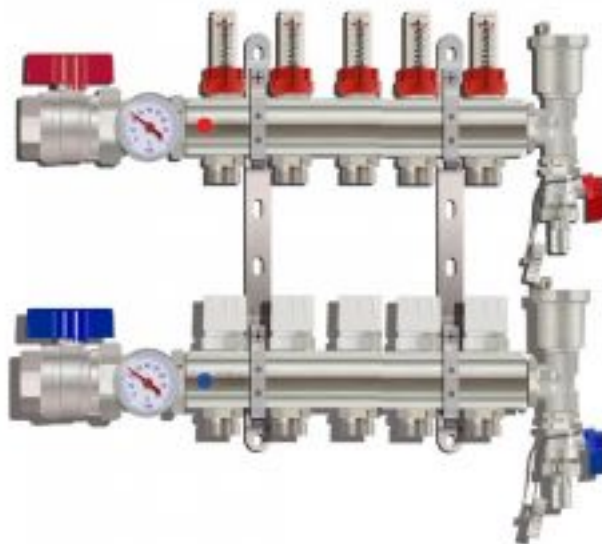

Коллектор для тёплого пола с расходомерами Tim на 5 выходов (арт.КА005)

Код товара: 999225

Цена: 14 206,34 руб.

Артикул товара:	КА005
Бренд товара:	Tim
Диаметр резьбы:	1"x3/4"
Мак температура:	110 °C
Рабочее давление:	6 бар
Тип продукта:	Коллекторы
Страна производитель:	Китай
Гарантия:	7 лет

Диаметр резьбы самого тела коллектора 1", а на выходах 3/4" под конус. Сделанный из высококачественной латуни он обладает большей надёжностью и долговечностью по сравнению с коллекторами выполненными из нержавеющей стали.

Краны с американкой имеют в своей комплектации два термометра, которые показывают температуру теплоносителя при подаче и обратке. Сами американки позволяют беспрепятственно поменять коллектор в случае чего.

Крепёж позволяет произвести удобный монтаж и регулировку группы по высоте. Сливной комплект включает автоматический воздухоотводчик, который удаляет воздух из системы и сливной кран, который позволяет слить теплоноситель из системы.