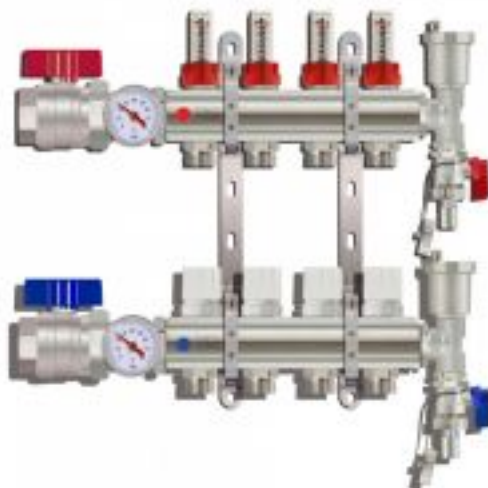

Коллектор для тёплого пола с расходомерами Tim на 4 выхода (арт.КА004)

Код товара: 189907

Цена: 10 328,76 руб.

Артикул товара:	КА004
Бренд товара:	Tim
Диаметр резьбы:	1"x3/4"
Мах температура:	110 °C
Рабочее давление:	6 бар
Тип продукта:	Коллекторы
Страна производитель:	Китай
Гарантия:	7 лет

Диаметр резьбы самого тела коллектора 1", а на выходах 3/4" под конус. Сделанный из высококачественной латуни он обладает большей надёжностью и долговечностью по сравнению с коллекторами выполненными из нержавеющей стали.

Краны с американкой имеют в своей комплектации два термометра, которые показывают температуру теплоносителя при подаче и обратке. Сами американки позволяют беспрепятственно поменять коллектор в случае чего.

Крепёж позволяет произвести удобный монтаж и регулировку группы по высоте. Сливной комплект включает автоматический воздухоотводчик, который удаляет воздух из системы и сливной кран, который позволяет слить теплоноситель из системы.