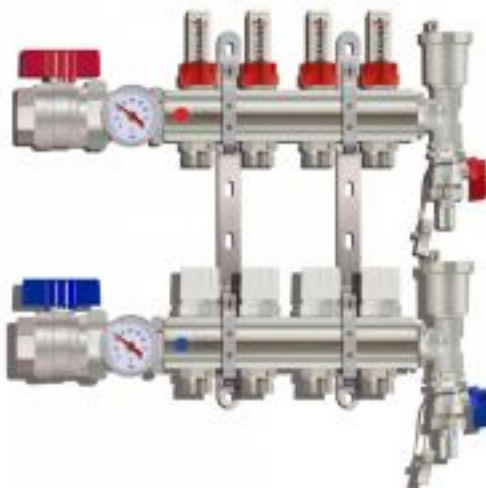

Коллектор для тёплого пола с расходомерами Tim на 4 выхода (арт.КА004)

Код товара: 189907

Цена: 11 871,82 руб.

Артикул товара:	КА004
Бренд товара:	Tim
Диаметр резьбы:	1"x3/4"
Мах температура:	110 °С
Рабочее давление:	6 бар
Тип продукта:	Коллекторы
Страна производитель:	Китай
Гарантия:	7 лет

Диаметр резьбы самого тела коллектора 1", а на выходах 3/4" под конус. Сделанный из высококачественной латуни он обладает большей надёжностью и долговечностью по сравнению с коллекторами выполненными из нержавеющей стали.

Краны с американкой имеют в своей комплектации два термометра, которые показывают температуру теплоносителя при подаче и обратке. Сами американки позволяют беспрепятственно поменять коллектор в случае чего.

Крепёж позволяет произвести удобный монтаж и регулировку группы по высоте. Сливной комплект включает автоматический воздухоотводчик, который удаляет воздух из системы и сливной кран, который позволяет слить теплоноситель из системы.