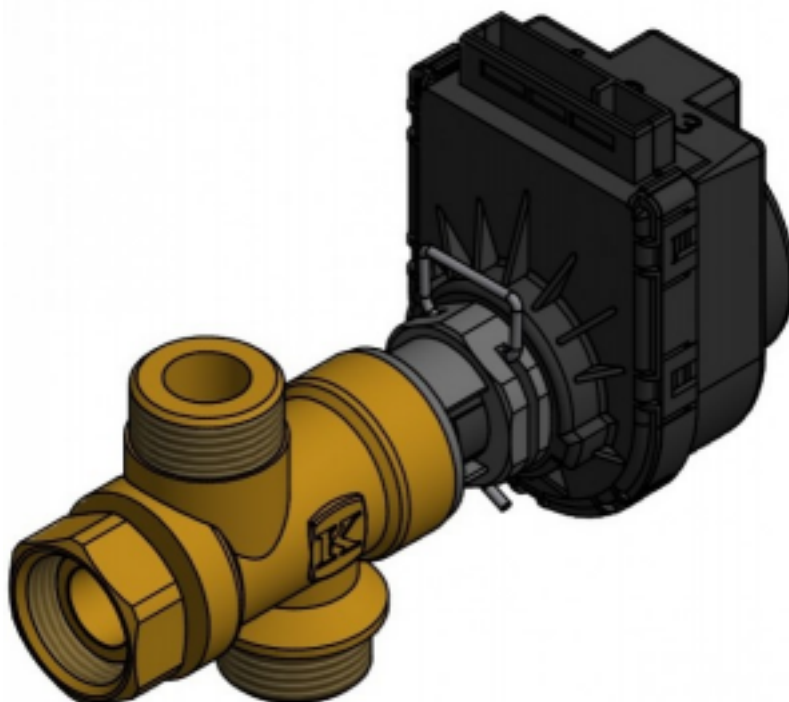

Модуль управления ГВС EVAN AQUA 116002

Код товара: 397298

Цена: 10 800,00 руб.

Артикул:	116002
Гарантия:	1 год
Диаметры подключения:	3/4
Совместимость с котлами:	Газовые, электрические

Модуль управления ГВС EVAN AQUA 116002 предназначен для обеспечения нагрева воды в контуре горячего водоснабжения с помощью отопительного котла с функцией управления ГВС и бойлера косвенного нагрева.

В качестве нагревательного устройства может использоваться:

- электрический котел;
- газовый котел;
- пеллетный котел;
- твердотопливный котел

В базовую комплектацию прибора входят:

- трехходовой клапан;
- линейный электропривод;
- датчик температуры (термистор) NTC-10 кОм.

В состав комплекта модуля управления входят:

- трехходовой клапан

- электрический линейный электропривод
- Скоба - фиксирует линейный электропривод в корпусе трехходового клапана
- Трёхконтактная вилка - служит для подключения кабеля к линейному электроприводу.

Трехходовой клапан имеет один вход и два выхода:

- вход
- выход в контур отопления;
- выход в контур змеевика косвенного водонагревателя.