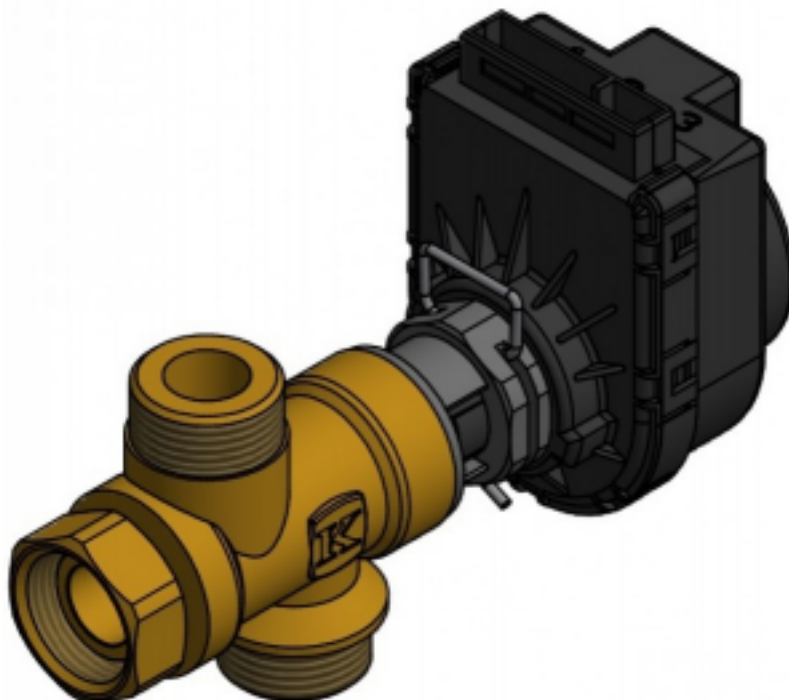

# Модуль управления ГВС EVAN AQUA 116002

Код товара: 397298

Цена: 10 800,00 руб.

Артикул:	116002
Гарантия:	1 год
Диаметры подключения:	3/4
Совместимость с котлами:	Газовые, электрические

Модуль управления ГВС EVAN AQUA 116002 предназначен для обеспечения нагрева воды в контуре горячего водоснабжения с помощью отопительного котла с функцией управления ГВС и бойлера косвенного нагрева.

В качестве нагревательного устройства может использоваться:

- электрический котел;
- газовый котел;
- пеллетный котел;
- твердотопливный котел

В базовую комплектацию прибора входят:

- трехходовой клапан;
- линейный электропривод;
- датчик температуры (термистор) NTC-10 кОм.

В состав комплекта модуля управления входят:

- трехходовой клапан

- электрический линейный электропривод
- Скоба - фиксирует линейный электропривод в корпусе трехходового клапана
- Трёхконтактная вилка - служит для подключения кабеля к линейному электроприводу.

Трехходовой клапан имеет один вход и два выхода:

- вход
- выход в контур отопления;
- выход в контур змеевика косвенного водонагревателя.