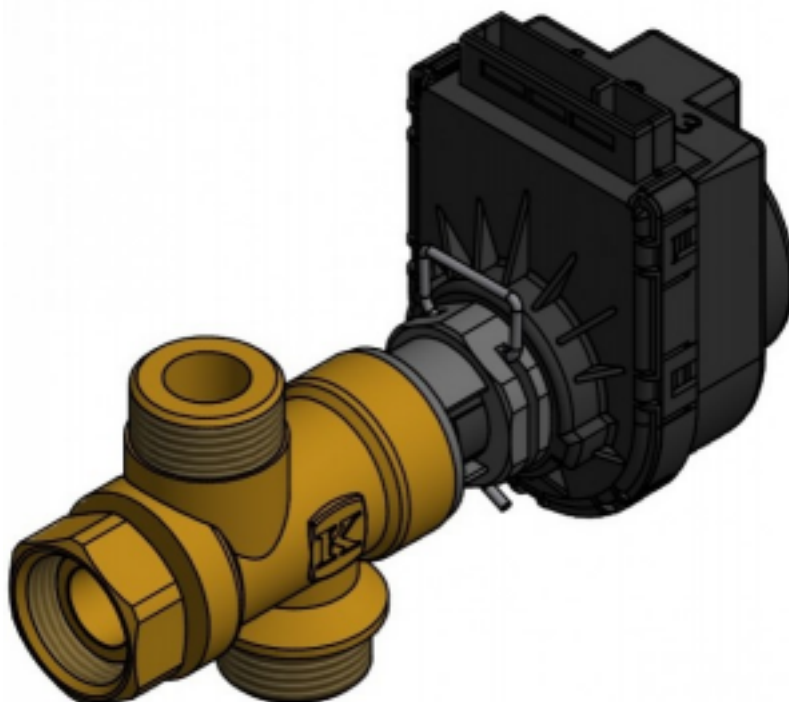

## Модуль управления ГВС EVAN AQUA 116002

Код товара: 397298

Цена: 10 800,00 руб.

Артикул:	116002
Гарантия:	1 год
Диаметры подключения:	3/4
Совместимость с котлами:	Газовые, электрические

Модуль управления ГВС EVAN AQUA 116002 предназначен для обеспечения нагрева воды в контуре горячего водоснабжения с помощью отопительного котла с функцией управления ГВС и бойлера косвенного нагрева.

В качестве нагревательного устройства может использоваться:

- электрический котел;
- газовый котел;
- пеллетный котел;
- твердотопливный котел

В базовую комплектацию прибора входят:

- трехходовой клапан;
- линейный электропривод;
- датчик температуры (термистор) NTC-10 кОм.

В состав комплекта модуля управления входят:

- трехходовой клапан

- электрический линейный электропривод
- Скоба - фиксирует линейный электропривод в корпусе трехходового клапана
- Трёхконтактная вилка - служит для подключения кабеля к линейному электроприводу.

Трехходовой клапан имеет один вход и два выхода:

- вход
- выход в контур отопления;
- выход в контур змеевика косвенного водонагревателя.