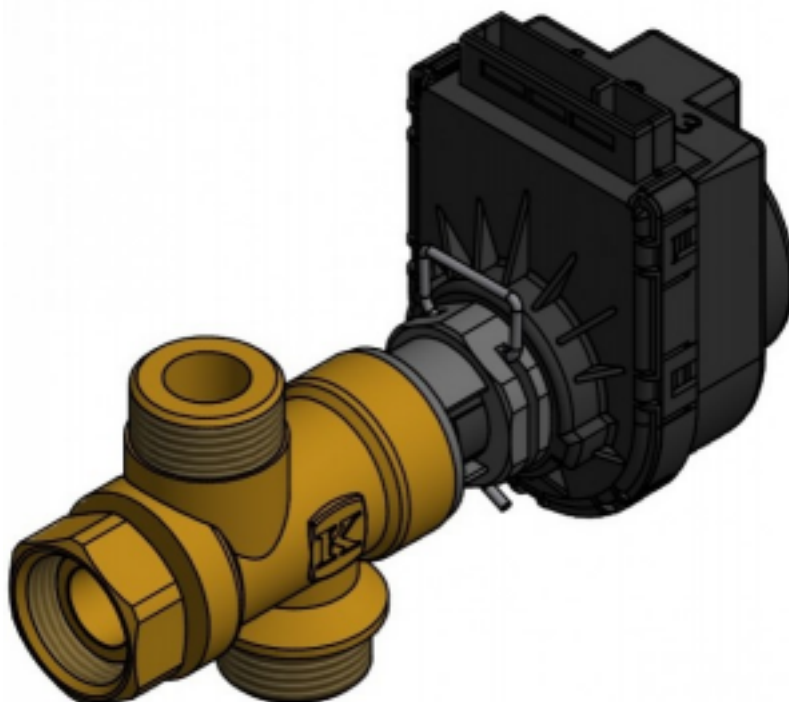

## Модуль управления ГВС EVAN AQUA 116002

Код товара: 397298

Цена: 10 800,00 руб.

|                          |                        |
|--------------------------|------------------------|
| Артикул:                 | 116002                 |
| Гарантия:                | 1 год                  |
| Диаметры подключения:    | 3/4                    |
| Совместимость с котлами: | Газовые, электрические |

Модуль управления ГВС EVAN AQUA 116002 предназначен для обеспечения нагрева воды в контуре горячего водоснабжения с помощью отопительного котла с функцией управления ГВС и бойлера косвенного нагрева.

В качестве нагревательного устройства может использоваться:

- электрический котел;
- газовый котел;
- пеллетный котел;
- твердотопливный котел

В базовую комплектацию прибора входят:

- трехходовой клапан;
- линейный электропривод;
- датчик температуры (термистор) NTC-10 кОм.

В состав комплекта модуля управления входят:

- трехходовой клапан

- электрический линейный электропривод
- Скоба - фиксирует линейный электропривод в корпусе трехходового клапана
- Трёхконтактная вилка - служит для подключения кабеля к линейному электроприводу.