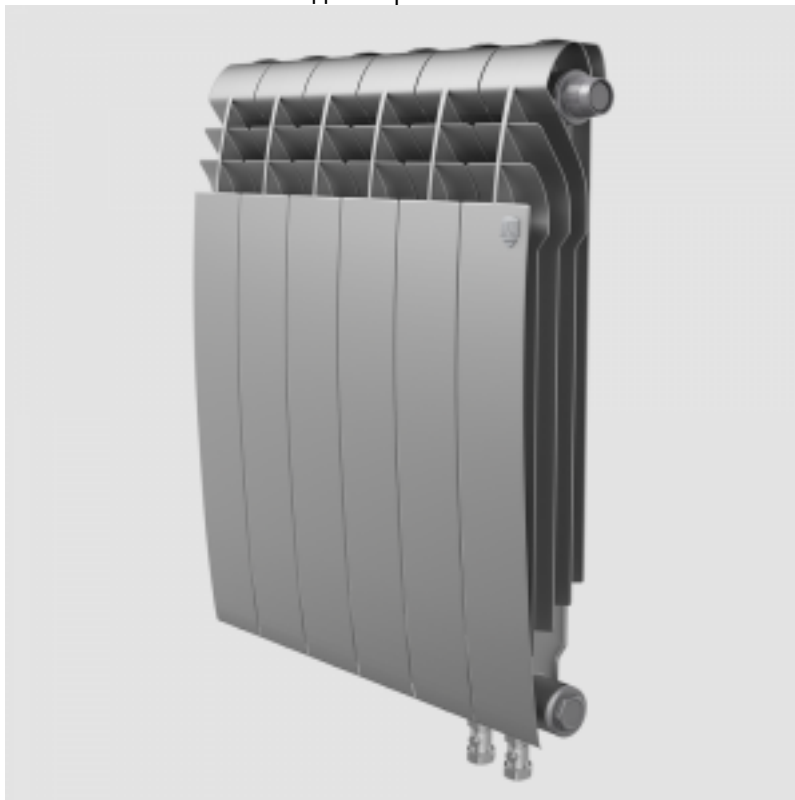

Биметаллический радиатор с нижним подключением Royal BiLiner V 500 Silver Satin (12 секции)

Код товара: 561016

Цена: 15 482,00 руб.

Бренд товара:	Royal Thermo
Серия товара:	BiLiner V
Цвет:	Серый
Количество секций:	12 секции
Отапливаемая площадь, м2:	20
Межосевое расстояние:	500 мм
Мощность радиатора, Вт:	2040 Вт
Мощность секции, Вт:	171 Вт
Рабочее давление:	30 бар
Размеры ВхШхГ:	574x960x87 мм
Масса, кг:	12,8 кг
Страна производитель:	Италия
Гарантия:	25 лет

Биметаллический дизайн радиатор с нижним подключением серого цвета Royal BiLiner 500 V Silver Satin

Royal BILINER V первый биметаллический дизайн-радиатор с нижним подключением – уникальный отопительный прибор с аэродинамическим дизайном, напоминающим крыло самолета. Благодаря такой необычной конструкции теплоотдача каждой секции увеличена. Дополнительные ребра на вертикальном коллекторе также способствуют увеличению КПД радиатора на 5%. Теплоотдача каждой секции – 170 Вт.

Радиатор Royal BILINER V оборудован вентильной вставкой OVENTROP, что гарантирует надежное и безупречное функционирование радиатора в системе отопления. Вентильная вставка OVENTROP стандарта M30x1,5 совместима с термостатическими головками автоматической регулировки

температуры Royal Thermo представленными в 4-х цветах: белая, черная, серебро и хром, а так же с любыми термоголовками других производителей стандарта M30x1,5.

Радиатор Biliner V защищен изнутри закладным элементом ABSOLUTBIMETALL с рекордным и постоянным по высоте проходным сечением вертикального коллектора.