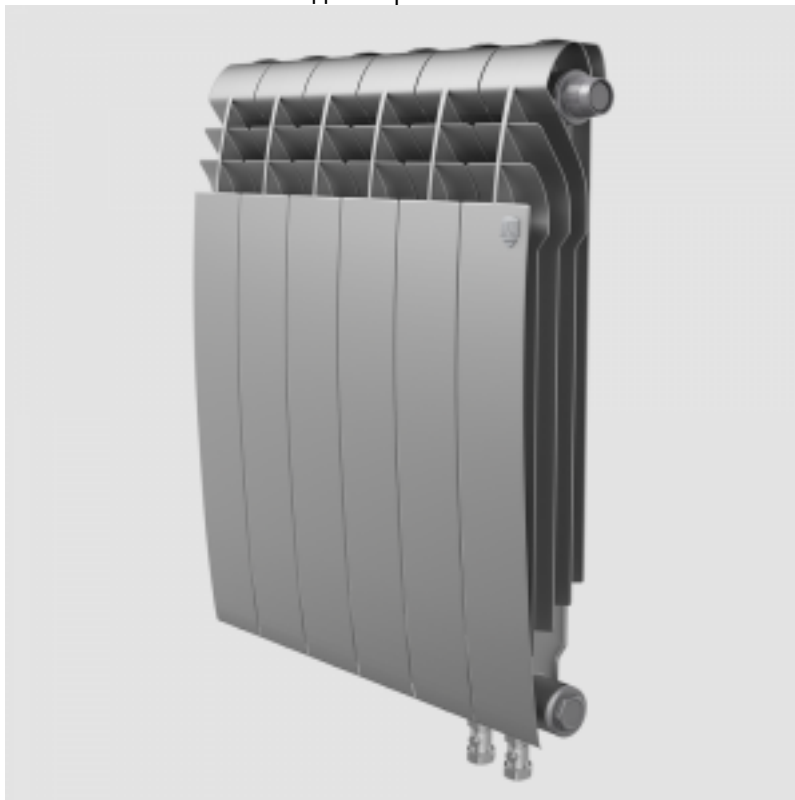

## Биметаллический радиатор с нижним подключением Royal BiLiner V 500 Silver Satin (8 секции)

Код товара: 214654

Цена: 11 158,00 руб.

|                           |               |
|---------------------------|---------------|
| Бренд товара:             | Royal Thermo  |
| Серия товара:             | BiLiner V     |
| Цвет:                     | Серый         |
| Количество секций:        | 8 секции      |
| Отапливаемая площадь, м2: | 13,6          |
| Межосевое расстояние:     | 500 мм        |
| Мощность радиатора, Вт:   | 1360 Вт       |
| Мощность секции, Вт:      | 171 Вт        |
| Рабочее давление:         | 30 бар        |
| Размеры ВхШхГ:            | 574x640x87 мм |
| Масса, кг:                | 15,2 кг       |
| Страна производитель:     | Италия        |
| Гарантия:                 | 25 лет        |

Биметаллический дизайн радиатор с нижним подключением серого цвета Royal BiLiner 500 V Silver Satin

Royal BILINER V первый биметаллический дизайн-радиатор с нижним подключением – уникальный отопительный прибор с аэродинамическим дизайном, напоминающим крыло самолета. Благодаря такой необычной конструкции теплоотдача каждой секции увеличена. Дополнительные ребра на вертикальном коллекторе также способствуют увеличению КПД радиатора на 5%. Теплоотдача каждой секции – 170 Вт.

Радиатор Royal BILINER V оборудован вентильной вставкой OVENTROP, что гарантирует надежное и безупречное функционирование радиатора в системе отопления. Вентильная вставка OVENTROP стандарта M30x1,5 совместима с термостатическими головками автоматической регулировки

температуры Royal Thermo представленными в 4-х цветах: белая, черная, серебро и хром, а так же с любыми термоголовками других производителей стандарта M30x1,5.

Радиатор Biliner V защищен изнутри закладным элементом ABSOLUTBIMETALL с рекордным и постоянным по высоте проходным сечением вертикального коллектора.