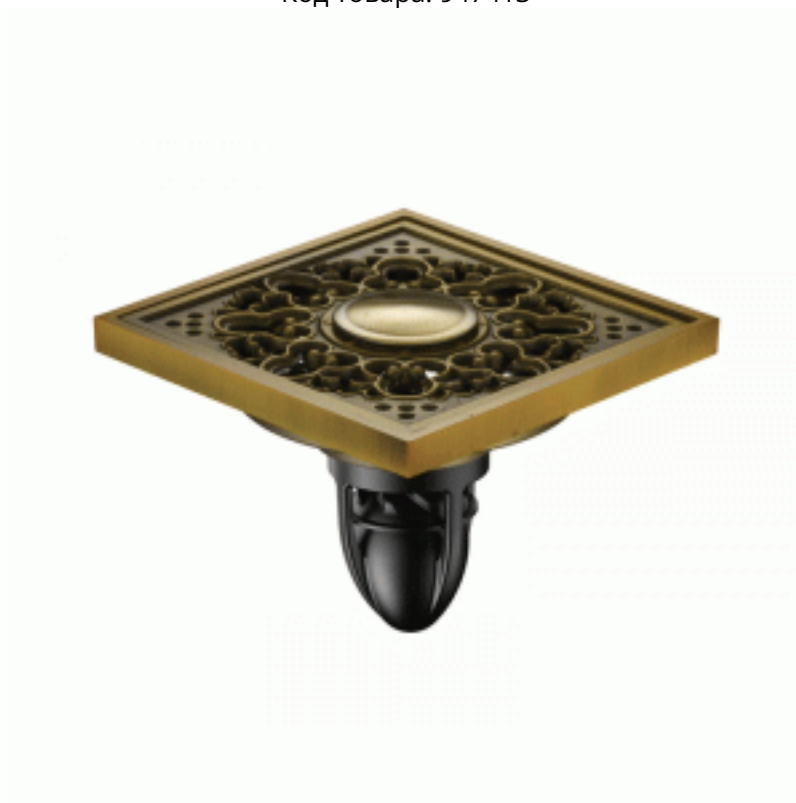

Трап для душа MagDrain FC08Q50-H

Код товара: 947413

Цена: 3 650,00 руб.

Вид затвора	сухой затвор
Высота, мм	165
Глубина, мм	110
Диаметр подключения, мм	50
Диаметр слива, мм	50
Материал	латунь, пластик PPS
Размер, мм	100x100
Тип поверхности	Полированная латунь
Толщина, мм	10
Ширина, мм	110

Сантехнический сливной трап Magdrain с сухим Магнитным клапаном, выполненный по инновационной технологии MagLev - Магнитная Левитация на основе редкоземельных магнитов.

Предназначен для отвода воды в систему слива и блокировки неприятных запахов из канализации. Устанавливается в пол или в душевой поддон.

Габаритные Размеры Magdrain FC 08 Q50-H: Размер решетки - 10*10 см (Материал - латунь, покрытие - полированная латунь) Общая высота, включая колено - 8,5 см (Материал колена - пластик) Длина колена - 12 см Диаметр колена - 5 см МАКСИМАЛЬНАЯ Комплектация Magdrain: - Фирменная коробка Magdrain с подробной и наглядной информацией о составе комплекта и порядке монтажа трапа. - Колено пластиковое 50*50 - Пластиковый переходник-трубка между коленом и корпусом трапа - Фирменный черный клапан Magdrain. Длина 62 мм. Пропускная способность - 32 л/мин - Сетка-грязеуловитель из нержавеющей стали + сетка-уловитель волос пластиковая - Отдельный строительный клапан на время проведения черновых работ при монтаже - Защитная перфорированная наклейка для замены решетки трапа во время черновых работ ПРЕИМУЩЕСТВА Magdrain: - 100% герметичность и отсутствие неприятных запахов (благодаря использованию редкоземельных магнитов в клапане) - Оригинальная циклонная самоочищающаяся система не дает