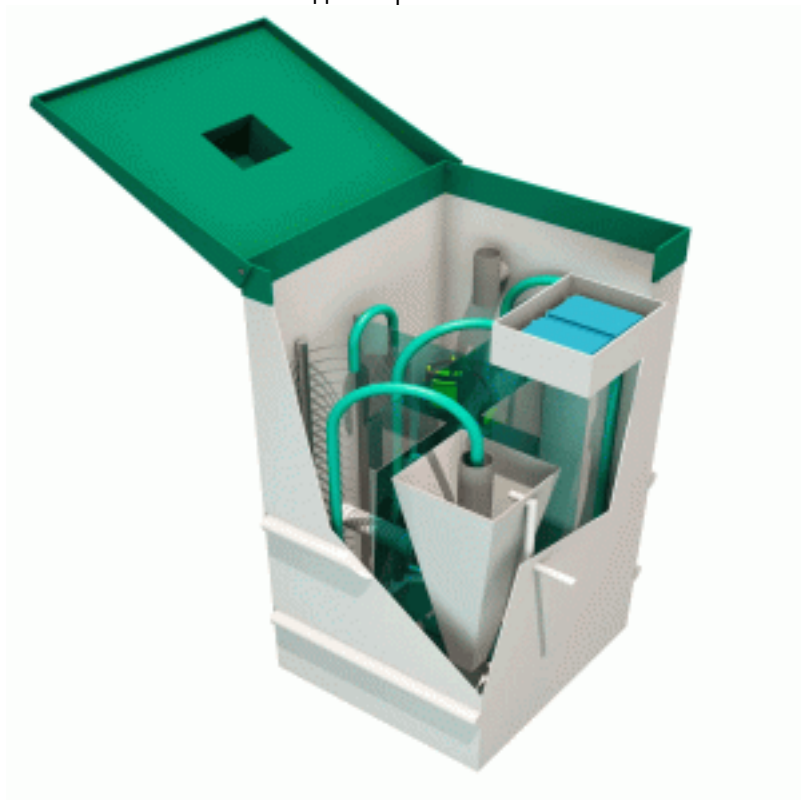

Септик Топол-Эко Топас С-6 Лонг ПР

Код товара: 980002

Цена: 145 270,00 руб.

Количество человек	6
Залповый сброс, л.	250
Объем в сутки, л.	1150
Компрессор,шт	1
Водоотведение	принудительно
Потребляемая энергия, кВт	1,6
ВхШхГ, мм	3100x1000x1160
Вес, кг	355

Септик ТОПАС С-6 Лонг ПР– это популярная аэрационная система, рассчитанная для домов, где проживают 5-6 человек.

- Данная станция очистки сточных вод подойдет как для постоянного, так и для сезонного использования.
- Залповый сброс у данной аэрационной станции – 250 л. одновременно, что позволяет установить дома унитаз, душ и раковину.