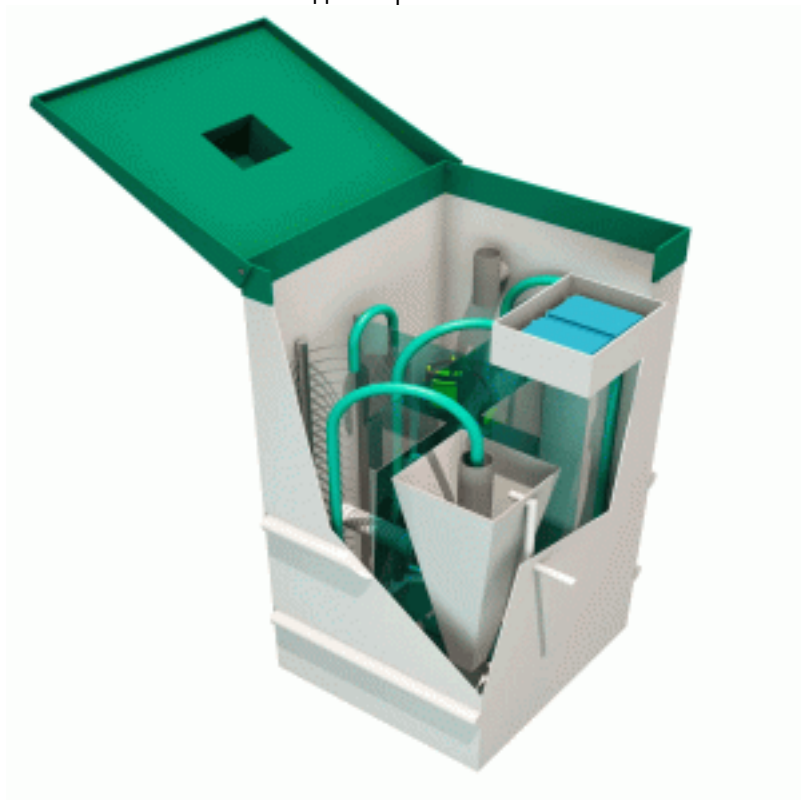

Септик Топол-Эко Топас С-6 Лонг ПР

Код товара: 980002

Цена: 145 270,00 руб.

Количество человек	6
Залповый сброс, л.	250
Объем в сутки, л.	1150
Компрессор, шт	1
Водоотведение	принудительно
Потребляемая энергия, кВт	1,6
ВхШхГ, мм	3100x1000x1160
Вес, кг	355

Септик ТОПАС С-6 Лонг ПР– это популярная аэрационная система, рассчитанная для домов, где проживают 5-6 человек.

- Данная станция очистки сточных вод подойдет как для постоянного, так и для сезонного использования.
- Залповый сброс у данной аэрационной станции – 250 л. одновременно, что позволяет установить дома унитаз, душ и раковину.