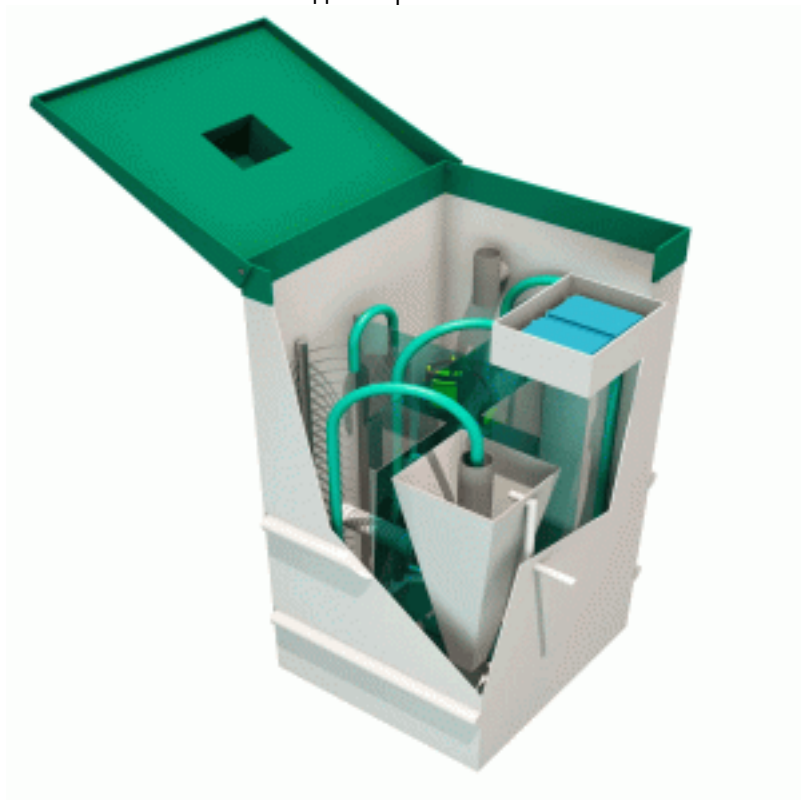

Септик Топол-Эко Топас С-6 Лонг ПР

Код товара: 980002

Цена: 145 270,00 руб.

| | |
|---------------------------|----------------|
| Количество человек | 6 |
| Залповый сброс, л. | 250 |
| Объем в сутки, л. | 1150 |
| Компрессор, шт | 1 |
| Водоотведение | принудительно |
| Потребляемая энергия, кВт | 1,6 |
| ВхШхГ, мм | 3100x1000x1160 |
| Вес, кг | 355 |

Септик ТОПАС С-6 Лонг ПР– это популярная аэрационная система, рассчитанная для домов, где проживают 5-6 человек.

- Данная станция очистки сточных вод подойдет как для постоянного, так и для сезонного использования.
- Залповый сброс у данной аэрационной станции – 250 л. одновременно, что позволяет установить дома унитаз, душ и раковину.