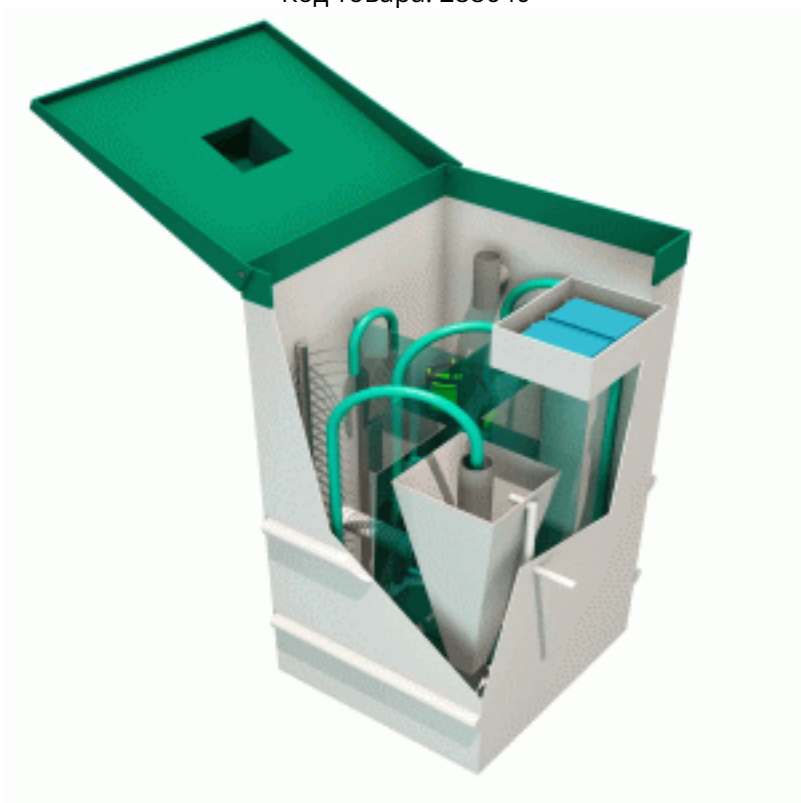

Септик Топол-Эко Топас С-6 Лонг

Код товара: 288640

Цена: 134 000,00 руб.

Количество человек	6
Залповый сброс, л.	250
Объем в сутки, л.	1150
Компрессор,шт	1
Водоотведение	самотёком
Потребляемая энергия, кВт	1,5
ВхШхГ, мм	3100x1000x1180
Вес, кг	345

Септик ТОПАС С-6 Лонг– это популярная аэрационная система, рассчитанная для домов, где проживают 5-6 человек.

- Данная станция очистки сточных вод подойдет как для постоянного, так и для сезонного использования.
- Залповый сброс у данной аэрационной станции – 250 л. одновременно, что позволяет установить дома унитаз, душ и раковину.