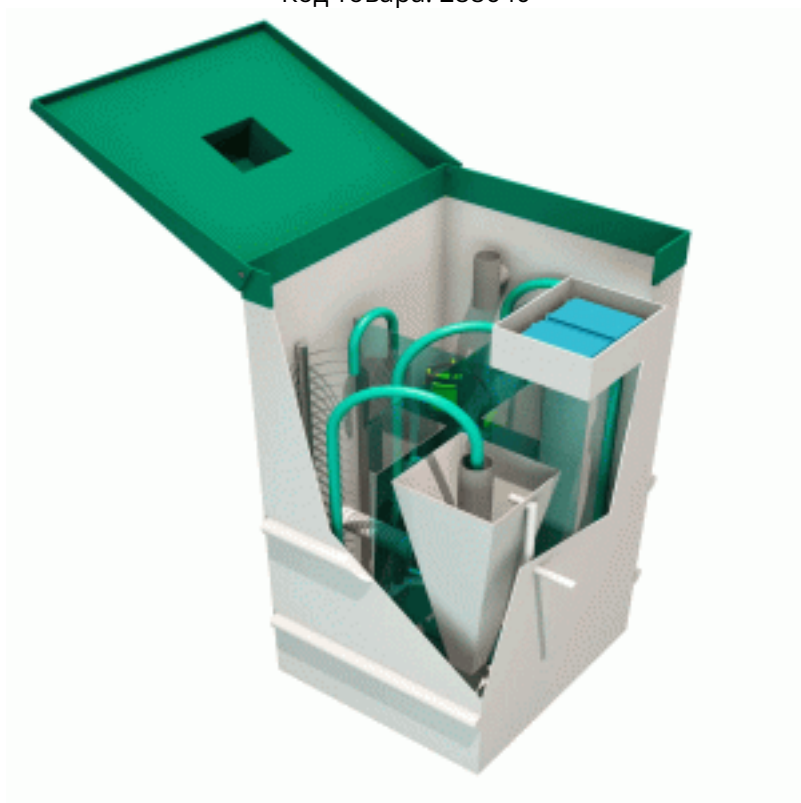

## Септик Топол-Эко Топас С-6 Лонг

Код товара: 288640

Цена: 134 000,00 руб.

Количество человек	6
Залповый сброс, л.	250
Объем в сутки, л.	1150
Компрессор,шт	1
Водоотведение	самотёком
Потребляемая энергия, кВт	1,5
ВхШхГ, мм	3100x1000x1180
Вес, кг	345

Септик ТОПАС С-6 Лонг– это популярная аэрационная система, рассчитанная для домов, где проживают 5-6 человек.

- Данная станция очистки сточных вод подойдет как для постоянного, так и для сезонного использования.
- Залповый сброс у данной аэрационной станции – 250 л. одновременно, что позволяет установить дома унитаз, душ и раковину.