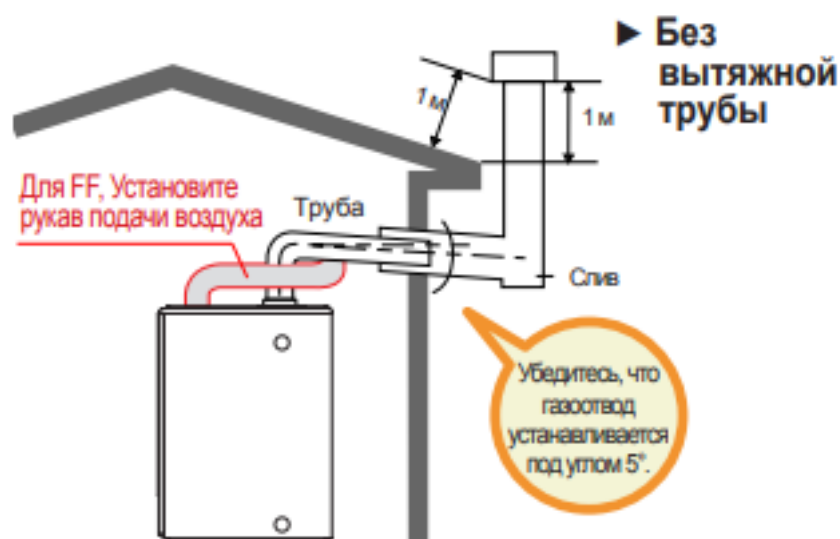

■ Порядок монтажа газоотвода

Труба должна устанавливаться на расстоянии не менее 1 м над уровнем крыши. И на оконечность трубы устанавливается отбойник для дождевой воды, что позволяет предупредить неполное сгорание топлива в результате задува ветра в трубу.