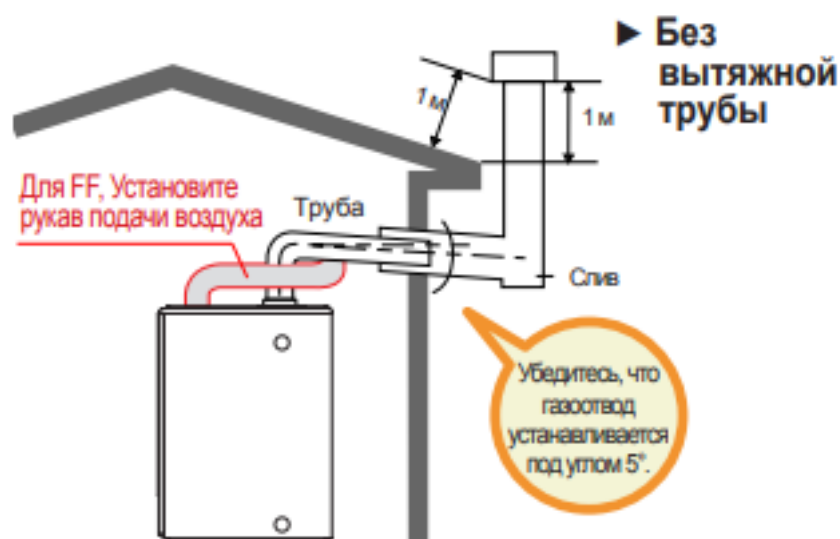

Дымоход для дизельного котла Kiturami Turbo, STSO и TGB

Код товара: 280212

Цена: 7 863,00 руб.

Бренд товара:	Kiturami
Диаметр мм:	80/110
Совместимость:	STSO.TGB.Turbo R

Дымоход для напольных котлов Kiturami диаметром 80/100 и длиной 1130 мм.

В комплекте входит: коаксиальная труба из нержавеющей стали, переходник 75x80 мм (для Kiturami STSO и Kiturami STSG), угол, гофра и прокладки. Вывод боковой.

Применяется совместно с напольными котлами Kiturami Turbo, STS и TGB.

■ Порядок монтажа газоотвода

Труба должна устанавливаться на расстоянии не менее 1 м над уровнем крыши. И на оконечность трубы устанавливается отбойник для дождевой воды, что позволяет предупредить неполное сгорание топлива в результате задува ветра в трубу.