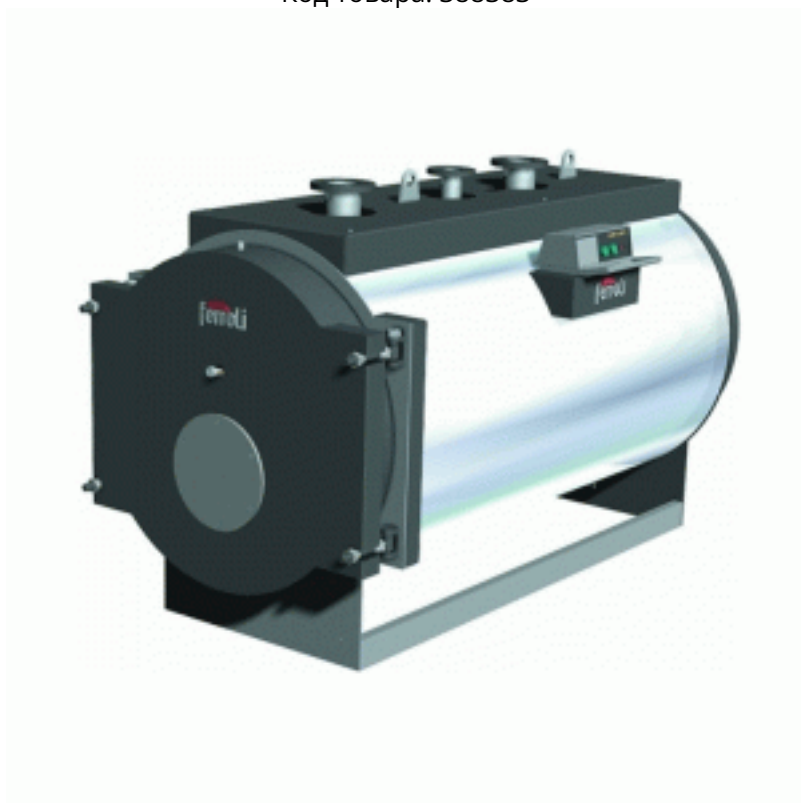

## Стальной котел Ferrolі Prextherm RSW 3600

Код товара: 388383

Цена: 3 892 493,11 руб.

Серия	Prextherm
Присоединительные размеры (ОВ-ГВС- Газ) (дюйм)	200-200
Габаритные размеры (мм)	1800x3816x2140
Вес (без воды) (кг)	5800
Диаметр дымохода (мм)	500
Общая емкость котла (л)	2920
Потеря напора воды ( $\Delta t$ 15 °С мбар)	90
Максимальная номинальная мощность (кВт)	3600
Минимальная номинальная мощность (кВт)	2340
Максимальная топочная мощность (кВт)	3900
Минимальная топочная мощность (кВт)	2536

Ferrolі Prextherm RSW 3600 – это высококачественный водонагревательный котел, выполненный из стали. Модель располагает топкой под давлением и поставляется со встроенной струйной горелкой, которая работает либо на газовом, либо на жидком топливе. Камера сгорания здесь является охлаждаемой, а ее размер рассчитан таким образом, чтобы можно было предельно снизить тепловую нагрузку.

Максимальная мощность Ferrolі Prextherm RSW 3600 равняется 3600 кВт, а минимальная – 2340 кВт. Что касается рабочего давления, то оно составляет 6 бар, но может быть увеличено по запросу. Трубный пучок в конструкции размещен над топкой, что гарантирует прохождение дымового газа прямо через горячий участок без образования конденсата. Встроенные турбуляторы усиливают теплообмен в системе без потерь давления.

## Особенности и преимущества:

- Водонагревательный котел промышленного назначения заключен в стальной корпус с прочной футеровкой из стекловаты
- Камера сгорания в модели защищена системой, которая гарантирует максимально равномерное распределение холодной воды, поступающей из обратной системы
- Горелка находится немного ниже центральной оси, что необходимо для облегчения реверсии факела
- Переднюю дверцу котла можно открывать как с правой стороны, так же и с левой
- Подающий и обратный трубопроводы системы оснащены резьбовыми соединениями