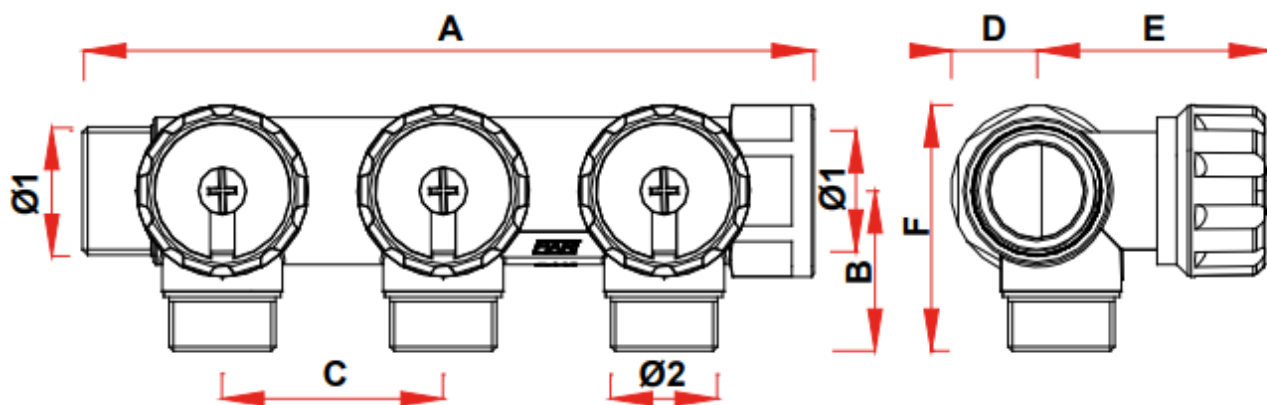

Регулируемый проходной коллектор FAR FK 3824 134TP изготовлен из хромированной латуни. Хромирование коллектора увеличивает стойкость к коррозии и минимизирует воздействия внешней среды.

Длина коллектора составляет 196 мм, глубина - 69 мм. Весит изделие 1142 г.

Габариты

Ø1 - G 3/4"

Ø2 - G 1/2"

A - 104 мм

B - 32 мм

C - 45 мм

D - 18 мм

E - 47 MM