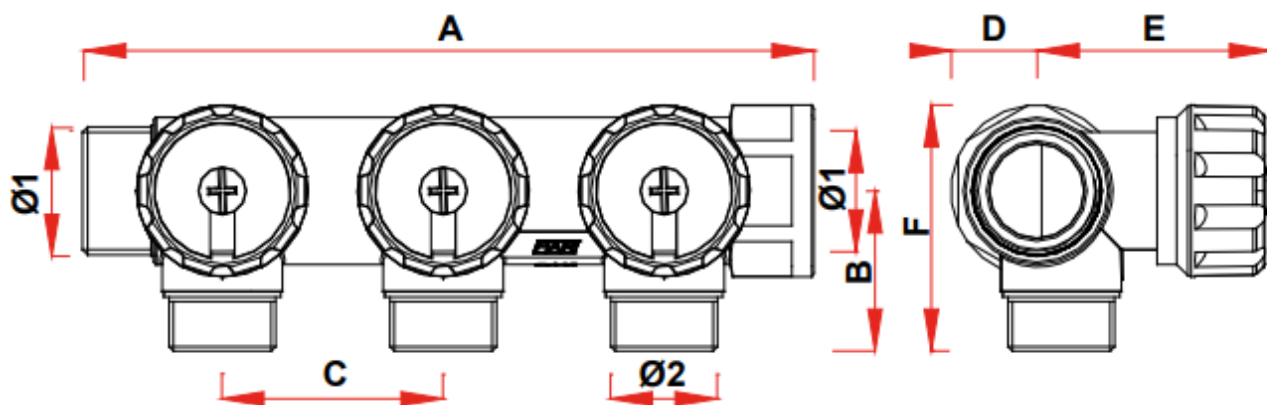

Регулируемый проходной коллектор FAR FK 3824 134TP изготовлен из хромированной латуни. Хромирование коллектора увеличивает стойкость к коррозии и минимизирует воздействия внешней среды.

Длина коллектора составляет 196 мм, глубина - 69 мм. Весит изделие 1142 г.

### Габариты

Ø1 - G 3/4"

Ø2 - G 1/2"

A - 104 мм

B - 32 мм

C - 45 мм

D - 18 мм

E - 47 MM