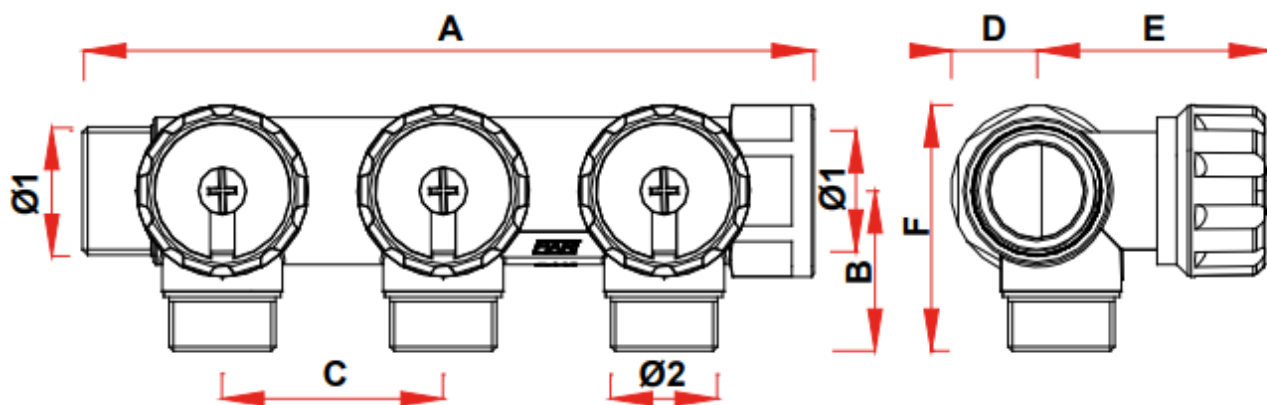

Регулируемый проходной коллектор FAR FK 3824 3412TP изготовлен из хромированной латуни. Хромирование коллектора увеличивает стойкость к коррозии и минимизирует воздействия внешней среды.

Длина коллектора составляет 194 мм, глубина - 65 мм. Весит изделие 940 г.

Габариты

Ø1 - G 3/4"

Ø2 - G 1/2"

A - 104 мм

B - 32 мм

C - 45 мм

D - 18 мм

E - 47 MM