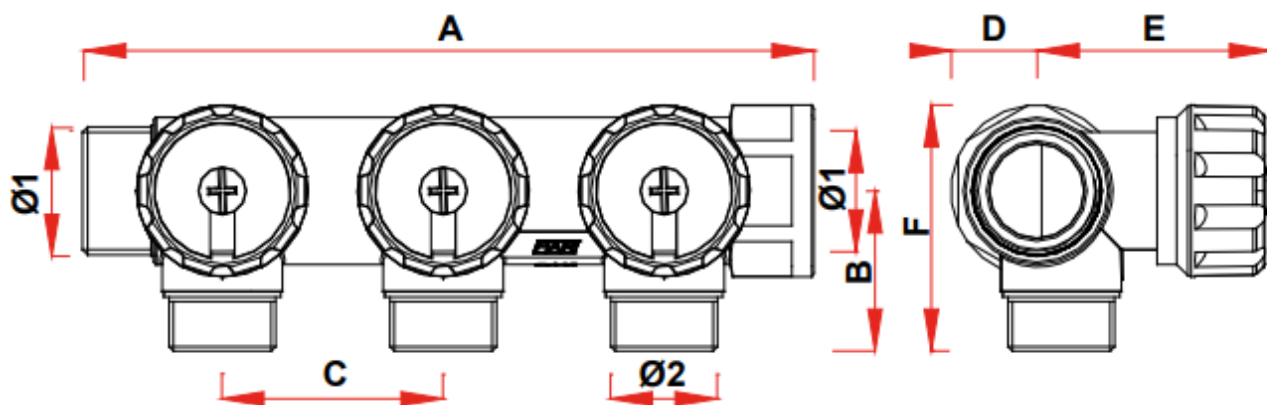

Регулируемый проходной коллектор FAR FK 3824 3412TP изготовлен из хромированной латуни. Хромирование коллектора увеличивает стойкость к коррозии и минимизирует воздействия внешней среды.

Длина коллектора составляет 194 мм, глубина - 65 мм. Весит изделие 940 г.

### Габариты

Ø1 - G 3/4"

Ø2 - G 1/2"

A - 104 мм

B - 32 мм

C - 45 мм

D - 18 мм

E - 47 MM