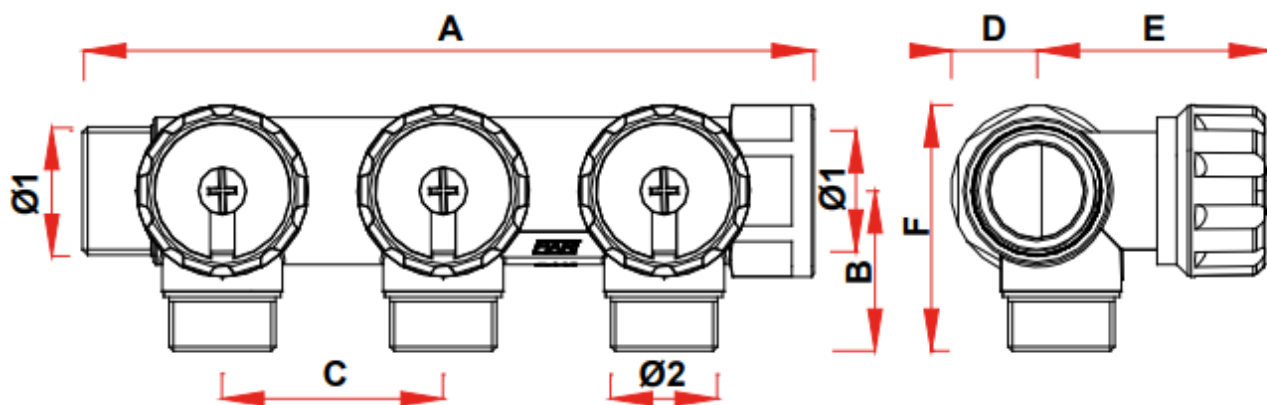

Регулируемый проходной коллектор FAR FK 3822 134TP изготовлен из хромированной латуни. Хромирование коллектора увеличивает стойкость к коррозии и минимизирует воздействия внешней среды.

Длина коллектора составляет 151 мм, глубина - 69 мм. Весит изделие 878 г.

Габариты

Ø1 - G 3/4"

Ø2 - G 1/2"

A - 104 мм

B - 32 мм

C - 45 мм

D - 18 мм

E - 47 MM