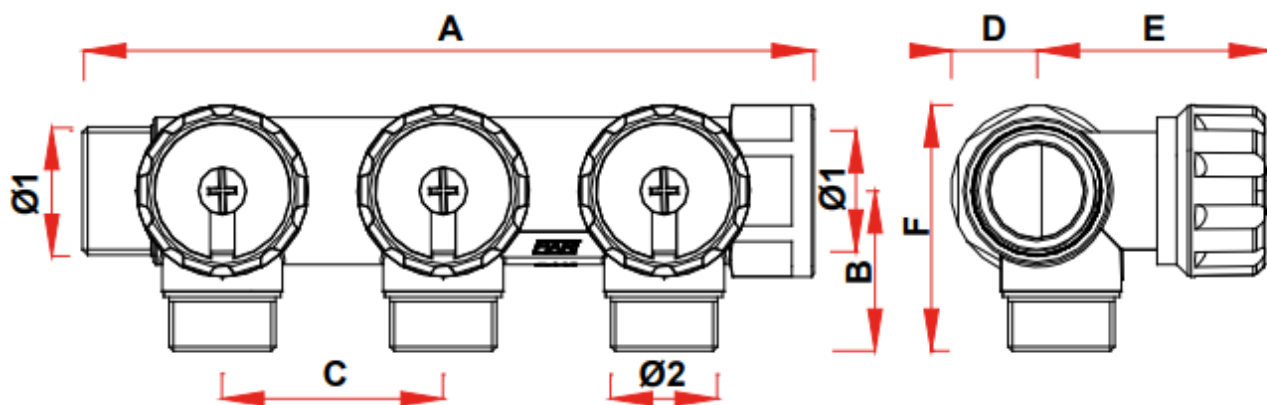

Регулируемый проходной коллектор FAR FK 3822 3412TP изготовлен из хромированной латуни. Хромирование коллектора увеличивает стойкость к коррозии и минимизирует воздействия внешней среды.

Длина коллектора составляет 149 мм, глубина - 65 мм. Весит изделие 720 г.

### Габариты

Ø1 - G 3/4"

Ø2 - G 1/2"

A - 104 мм

B - 32 мм

C - 45 мм

D - 18 мм

E - 47 MM