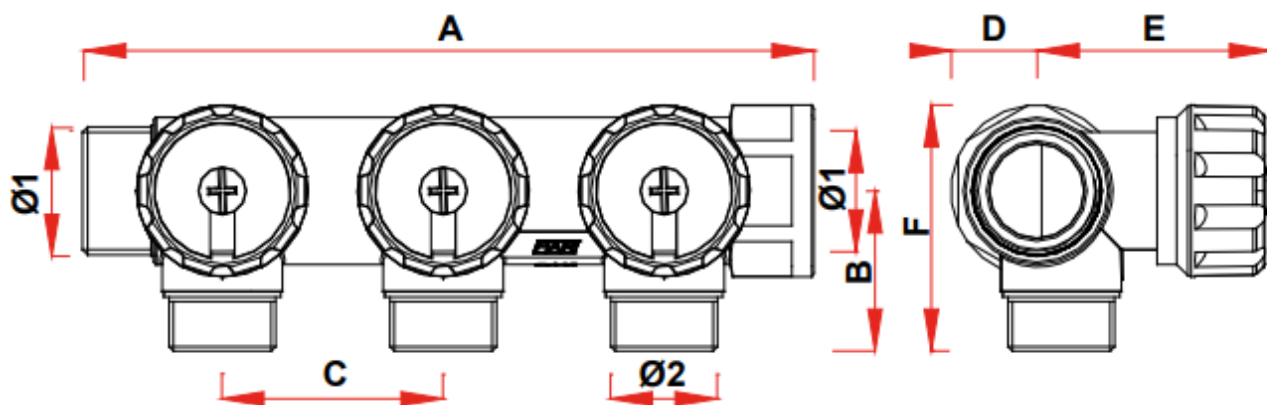

Регулируемый проходной коллектор FAR FK 3822 3412TP изготовлен из хромированной латуни. Хромирование коллектора увеличивает стойкость к коррозии и минимизирует воздействия внешней среды.

Длина коллектора составляет 149 мм, глубина - 65 мм. Весит изделие 720 г.

Габариты

Ø1 - G 3/4"

Ø2 - G 1/2"

A - 104 мм

B - 32 мм

C - 45 мм

D - 18 мм

E - 47 MM