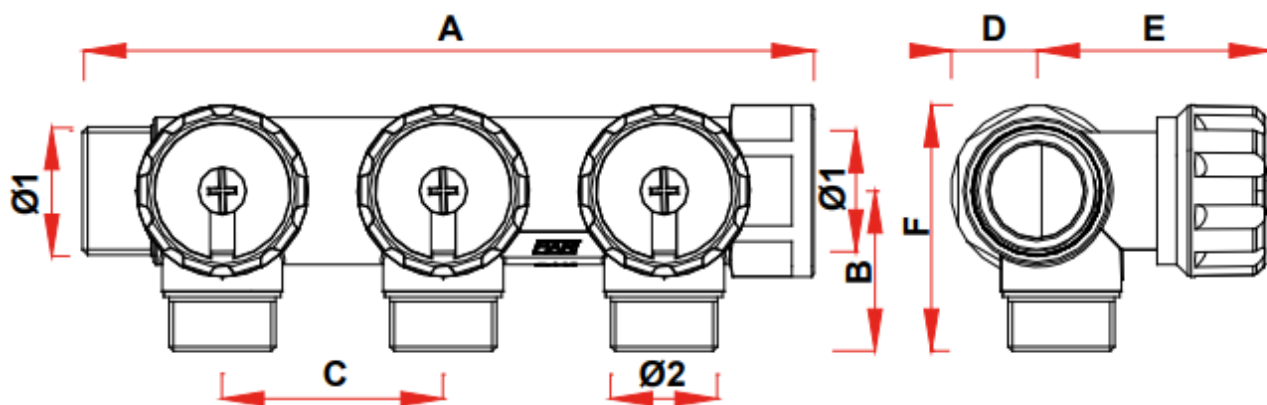

Гребёнку FAR FK 3821 3412TP можно ставить на подающую и обратную линию. Регулирование расхода производится без использования специальных инструментов. Уплотнительное кольцо (из EPDM) на седле клапана обеспечивает надёжность работы клапана в течение длительного периода эксплуатации.

Регулируемый проходной коллектор FAR FK 3821 3412TP изготовлен из хромированной латуни. Хромирование коллектора увеличивает стойкость к коррозии и минимизирует воздействия внешней среды.

Длина коллектора составляет 104 мм, глубина - 65 мм. Весит изделие 456 г.

Габариты

Ø1 - G 3/4"

Ø2 - G 1/2"

A - 104 мм

B - 32 мм

C - 45 мм

D - 18 мм

E - 47 MM