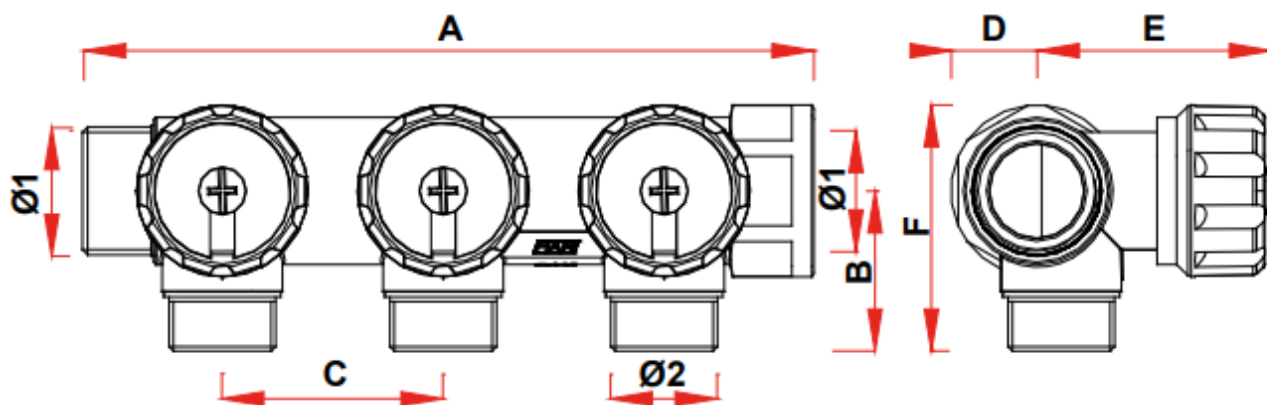

Гребёнку FAR FK 3821 3412TP можно ставить на подающую и обратную линию. Регулирование расхода производится без использования специальных инструментов. Уплотнительное кольцо (из EPDM) на седле клапана обеспечивает надёжность работы клапана в течение длительного периода эксплуатации.

Регулируемый проходной коллектор FAR FK 3821 3412TP изготовлен из хромированной латуни. Хромирование коллектора увеличивает стойкость к коррозии и минимизирует воздействия внешней среды.

Длина коллектора составляет 104 мм, глубина - 65 мм. Весит изделие 456 г.

### Габариты

Ø1 - G 3/4"

Ø2 - G 1/2"

A - 104 мм

B - 32 мм

C - 45 мм

D - 18 мм

E - 47 MM