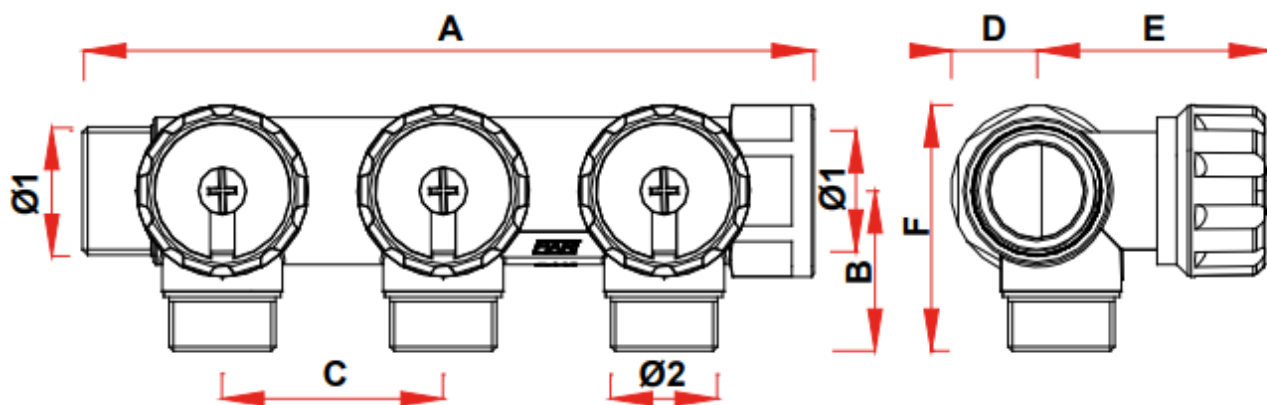

Регулируемый проходной коллектор FAR FK 3821 134TP изготовлен из хромированной латуни. Хромирование коллектора увеличивает стойкость к коррозии и минимизирует воздействия внешней среды.

Длина коллектора составляет 106 мм, глубина - 69 мм. Весит изделие 612 г.

Габариты

Ø1 - G 3/4"

Ø2 - G 1/2"

A - 104 мм

B - 32 мм

C - 45 мм

D - 18 мм

E - 47 MM