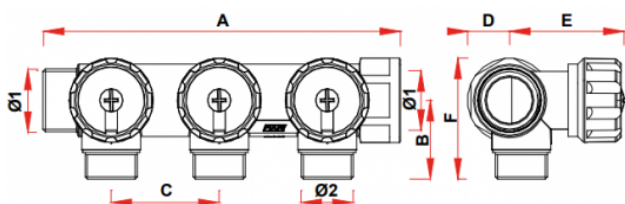

Гребёнку FAR FK 3824 134 можно ставить на подающую и обратную линию. Регулирование расхода производится без использования специальных инструментов. Уплотнительное кольцо (из EPDM) на седле клапана обеспечивает надёжность работы клапана в течение длительного периода эксплуатации.

Регулируемый проходной коллектор FAR FK 3824 134 изготовлен из хромированной латуни. Хромирование коллектора увеличивает стойкость к коррозии и минимизирует воздействия внешней среды.

Длина коллектора составляет 196 мм, глубина - 69 мм. Весит изделие 1150 г.

Удобство использования

1. Управляющие ручки вентиляей расположены на передней поверхности, предоставляя пользователю лёгкость обслуживания без необходимости использования специальных инструментов.
2. Регулирующие ручки коллекторов снабжены двумя вкладышами-дисками: один двусторонний сине-красный, благодаря чему Вы можете установить коллектор как на холодную, так и на горячую воду, повернув диск нужным цветом или в систему отопления для обозначения подающей / отводящей магистрали.
3. Второй диск содержит перечень помещений и сантехнических приборов на русском языке, что удобно и информативно в ходе эксплуатации.

Габариты

Ø1 - G 1"
Ø2 - G 3/4"
A - 196 мм
B - 36 мм
C - 45 мм
D - 21 мм
E - 48 мм