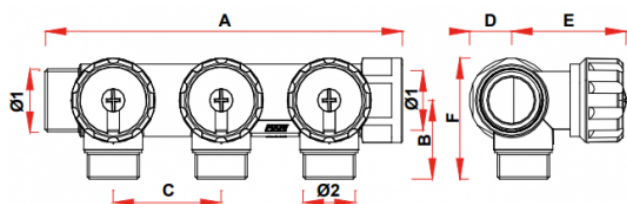

Гребёнку FAR FK 3824 134 можно ставить на подающую и обратную линию. Регулирование расхода производится без использования специальных инструментов. Уплотнительное кольцо (из EPDM) на седле клапана обеспечивает надёжность работы клапана в течение длительного периода эксплуатации.

Регулируемый проходной коллектор FAR FK 3824 134 изготовлен из хромированной латуни. Хромирование коллектора увеличивает стойкость к коррозии и минимизирует воздействия внешней среды.

Длина коллектора составляет 196 мм, глубина - 69 мм. Весит изделие 1150 г.

Удобство использования

1. Управляющие ручки вентиляей расположены на передней поверхности, предоставляя пользователю лёгкость обслуживания без необходимости использования специальных инструментов.
2. Регулирующие ручки коллекторов снабжены двумя вкладышами-дисками: один двусторонний сине-красный, благодаря чему Вы можете установить коллектор как на холодную, так и на горячую воду, повернув диск нужным цветом или в систему отопления для обозначения подающей / отводящей магистрали.
3. Второй диск содержит перечень помещений и сантехнических приборов на русском языке, что удобно и информативно в ходе эксплуатации.

Габариты

Ø1 - G 1"
Ø2 - G 3/4"
A - 196 мм
B - 36 мм
C - 45 мм
D - 21 мм
E - 48 мм