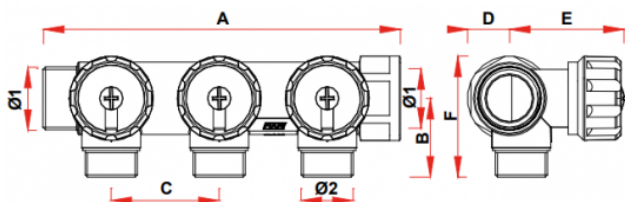

Гребёнку FAR FK 3824 134 можно ставить на подающую и обратную линию. Регулирование расхода производится без использования специальных инструментов. Уплотнительное кольцо (из EPDM) на седле клапана обеспечивает надёжность работы клапана в течение длительного периода эксплуатации.

Регулируемый проходной коллектор FAR FK 3824 134 изготовлен из хромированной латуни. Хромирование коллектора увеличивает стойкость к коррозии и минимизирует воздействия внешней среды.

Длина коллектора составляет 196 мм, глубина - 69 мм. Весит изделие 1150 г.

### Удобство использования

1. Управляющие ручки вентиляей расположены на передней поверхности, предоставляя пользователю лёгкость обслуживания без необходимости использования специальных инструментов.
2. Регулирующие ручки коллекторов снабжены двумя вкладышами-дисками: один двусторонний сине-красный, благодаря чему Вы можете установить коллектор как на холодную, так и на горячую воду, повернув диск нужным цветом или в систему отопления для обозначения подающей / отводящей магистрали.
3. Второй диск содержит перечень помещений и сантехнических приборов на русском языке, что удобно и информативно в ходе эксплуатации.

### Габариты

Ø1 - G 1"  
Ø2 - G 3/4"  
A - 196 мм  
B - 36 мм  
C - 45 мм  
D - 21 мм  
E - 48 мм