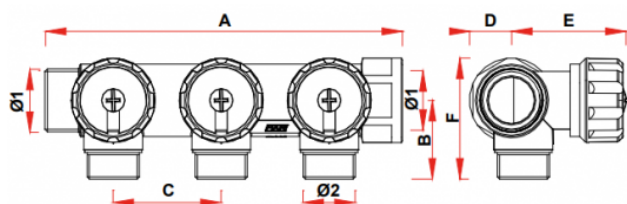

Гребёнку FAR FK 3824 134 можно ставить на подающую и обратную линию. Регулирование расхода производится без использования специальных инструментов. Уплотнительное кольцо (из EPDM) на седле клапана обеспечивает надёжность работы клапана в течение длительного периода эксплуатации.

Регулируемый проходной коллектор FAR FK 3824 134 изготовлен из хромированной латуни. Хромирование коллектора увеличивает стойкость к коррозии и минимизирует воздействия внешней среды.

Длина коллектора составляет 196 мм, глубина - 69 мм. Весит изделие 1150 г.

### Удобство использования

1. Управляющие ручки вентиляей расположены на передней поверхности, предоставляя пользователю лёгкость обслуживания без необходимости использования специальных инструментов.
2. Регулирующие ручки коллекторов снабжены двумя вкладышами-дисками: один двусторонний сине-красный, благодаря чему Вы можете установить коллектор как на холодную, так и на горячую воду, повернув диск нужным цветом или в систему отопления для обозначения подающей / отводящей магистрали.
3. Второй диск содержит перечень помещений и сантехнических приборов на русском языке, что удобно и информативно в ходе эксплуатации.

### Габариты

Ø1 - G 1"  
Ø2 - G 3/4"  
A - 196 мм  
B - 36 мм  
C - 45 мм  
D - 21 мм  
E - 48 мм