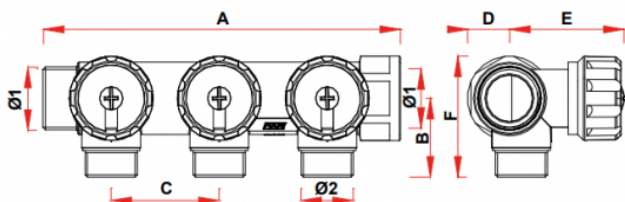

Гребёнку FAR FK 3824 134 можно ставить на подающую и обратную линию. Регулирование расхода производится без использования специальных инструментов. Уплотнительное кольцо (из EPDM) на седле клапана обеспечивает надёжность работы клапана в течение длительного периода эксплуатации.

Регулируемый проходной коллектор FAR FK 3824 134 изготовлен из хромированной латуни. Хромирование коллектора увеличивает стойкость к коррозии и минимизирует воздействия внешней среды.

Длина коллектора составляет 196 мм, глубина - 69 мм. Весит изделие 1150 г.

Удобство использования

1. Управляющие ручки вентиляей расположены на передней поверхности, предоставляя пользователю лёгкость обслуживания без необходимости использования специальных инструментов.
2. Регулирующие ручки коллекторов снабжены двумя вкладышами-дисками: один двусторонний сине-красный, благодаря чему Вы можете установить коллектор как на холодную, так и на горячую воду, повернув диск нужным цветом или в систему отопления для обозначения подающей / отводящей магистрали.
3. Второй диск содержит перечень помещений и сантехнических приборов на русском языке, что удобно и информативно в ходе эксплуатации.

Габариты

Ø1 - G 1"
Ø2 - G 3/4"
A - 196 мм
B - 36 мм
C - 45 мм
D - 21 мм
E - 48 мм