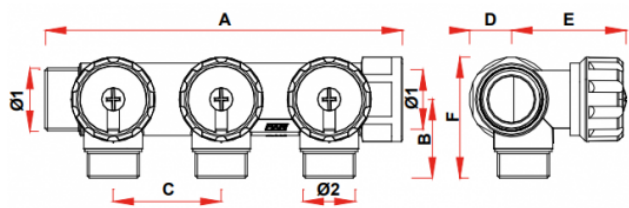

Габариты

Ø1 - G 3/4"

Ø2 - G 1/2"

A - 194 мм

B - 32 мм

C - 45 мм

D - 18 мм

E - 47 мм