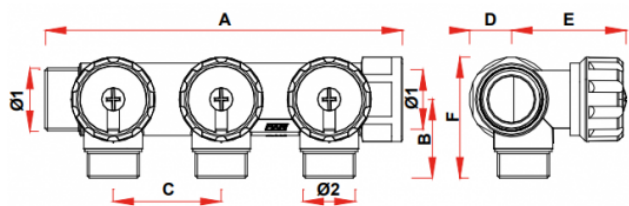

Удобство использования

1. Управляющие ручки вентиляей расположены на передней поверхности, предоставляя пользователю лёгкость обслуживания без необходимости использования специальных инструментов.

2. Регулирующие ручки коллекторов снабжены двумя вкладышами-дисками: один двусторонний сине-красный, благодаря чему Вы можете установить коллектор как на холодную, так и на горячую воду, повернув диск нужным цветом или в систему отопления для обозначения подающей / отводящей магистрали.

3. Второй диск содержит перечень помещений и сантехнических приборов на русском языке, что удобно и информативно в ходе эксплуатации.

Комплектация

- распределительный коллектор с четырьмя отводами и встроенными регулировочными вентилями зелёного цвета;
- 4 двухсторонние (красная/синяя) накладки на ручки вентиляей;
- 4 вкладыша с обозначениями потребителей на русском языке.

Габариты

Ø1 - G 3/4"

Ø2 - G 1/2"

A - 194 мм

B - 32 мм

C - 45 мм

D - 18 мм

E - 47 мм