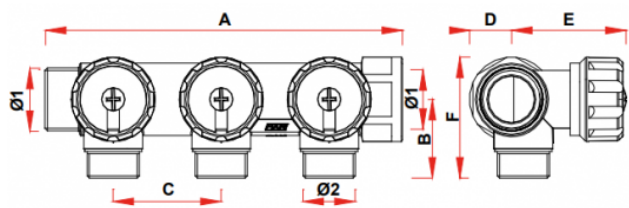

Удобство использования

1. Управляющие ручки вентиляей расположены на передней поверхности, предоставляя пользователю лёгкость обслуживания без необходимости использования специальных инструментов.

2. Регулирующие ручки коллекторов снабжены двумя вкладышами-дисками: один двусторонний сине-красный, благодаря чему Вы можете установить коллектор как на холодную, так и на горячую воду, повернув диск нужным цветом или в систему отопления для обозначения подающей / отводящей магистрали.

3. Второй диск содержит перечень помещений и сантехнических приборов на русском языке, что удобно и информативно в ходе эксплуатации.

Комплектация

- распределительный коллектор с четырьмя отводами и встроенными регулировочными вентилями зелёного цвета;
- 4 двухсторонние (красная/синяя) накладки на ручки вентиляей;
- 4 вкладыша с обозначениями потребителей на русском языке.

Габариты

Ø1 - G 3/4"

Ø2 - G 1/2"

A - 194 мм

B - 32 мм

C - 45 мм

D - 18 мм

E - 47 мм