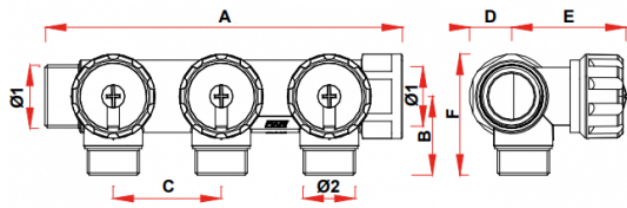

Габариты

Ø1 - G 1"
Ø2 - G 3/4"
A - 106 mm
B - 36 mm
C - 45 mm
D - 21 mm
E - 48 mm