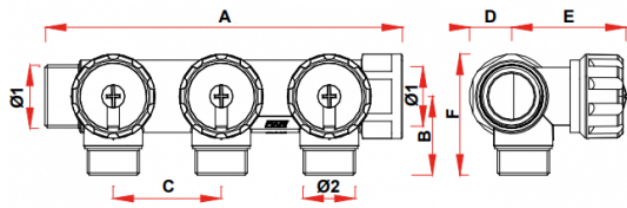

## Удобство использования

1. Управляющие ручки вентиляей расположены на передней поверхности, предоставляя пользователю лёгкость обслуживания без необходимости использования специальных инструментов.

2. Регулирующие ручки коллекторов снабжены двумя вкладышами-дисками: один двусторонний сине-красный, благодаря чему Вы можете установить коллектор как на холодную, так и на горячую воду, повернув диск нужным цветом или в систему отопления для обозначения подающей / отводящей магистрали.

## Габариты

Ø1 - G 1"  
Ø2 - G 3/4"  
A - 106 mm  
B - 36 mm  
C - 45 mm  
D - 21 mm  
E - 48 mm