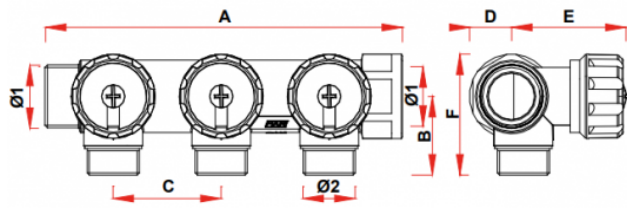

Удобство использования

1. Управляющие ручки вентиляей расположены на передней поверхности, предоставляя пользователю лёгкость обслуживания без необходимости использования специальных инструментов.

2. Регулирующие ручки коллекторов снабжены двумя вкладышами-дисками: один двусторонний сине-красный, благодаря чему Вы можете установить коллектор как на холодную, так и на горячую воду, повернув диск нужным цветом или в систему отопления для обозначения подающей / отводящей магистрали.

3. Второй диск содержит перечень помещений и сантехнических приборов на русском языке, что удобно и информативно в ходе эксплуатации.

Комплектация

- распределительный коллектор с двумя отводами и встроенными регулировочными вентилями зелёного цвета;
- две двухсторонние (красная/синяя) накладки на ручки вентиляей;
- два вкладыша с обозначениями потребителей на русском языке.

Габариты

Ø1 - G 1"
Ø2 - G 3/4"
A - 106 mm
B - 36 mm
C - 45 mm
D - 21 mm
E - 48 mm