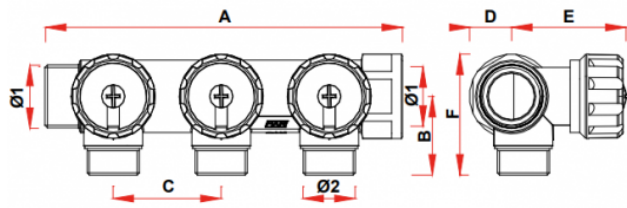

## Удобство использования

1. Управляющие ручки вентиляей расположены на передней поверхности, предоставляя пользователю лёгкость обслуживания без необходимости использования специальных инструментов.

2. Регулирующие ручки коллекторов снабжены двумя вкладышами-дисками: один двусторонний сине-красный, благодаря чему Вы можете установить коллектор как на холодную, так и на горячую воду, повернув диск нужным цветом или в систему отопления для обозначения подающей / отводящей магистрали.

## Габариты

Ø1 - G 1"  
Ø2 - G 3/4"  
A - 106 мм  
B - 36 мм  
C - 45 мм  
D - 21 мм  
E - 48 мм