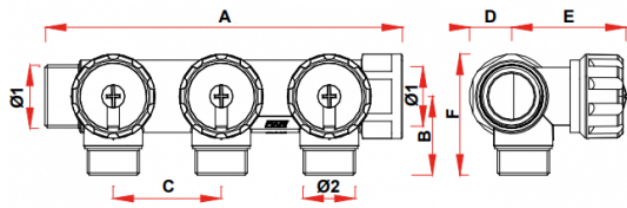

Габариты

Ø1 - G 3/4"
Ø2 - G 1/2"
A - 104 мм
B - 32 мм
C - 45 мм
D - 18 мм
E - 47 мм