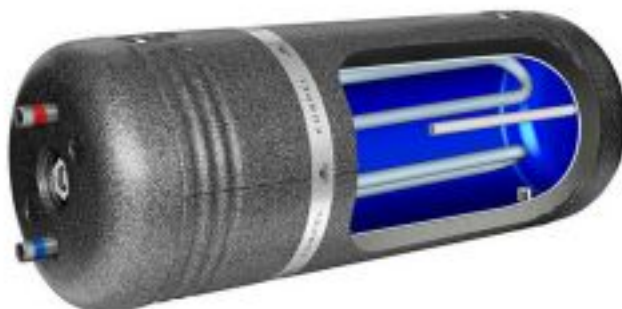

# Бойлер косвенного нагрева Kospel WW 120

Код товара: 966278

Цена: 41 567,86 руб.

Артикул товара:	WW 120
Вид водонагревателя:	Бойлер косвенный
Бренд товара:	Kospel
Мощность теплообменника, кВт	12
Масса, кг:	36 кг
Материал бака:	Эмалированный
Наличие Тэна:	опция
Объем литров:	120 литров
Площадь поверхности теплообменника:	0.4 м2
Производительность ГВС:	300 л/час
Тип установки:	Горизонтальный
Размеры ВхШхГ:	510x1295x510
Страна производитель:	Польша
Гарантия:	1 год

Горизонтальный бойлер косвенного нагрева Kospel WW 120 с теплообменником из гофрированной стали со стеклокерамическим покрытием.

Теплообменник с водяной рубашкой обеспечивают максимальную мощность нагрева и взаимодействуют с абсолютно любым котлом.

Основные преимущества бойлера Kospel WW 120 Thermo Hit :

- Класс энергоэффективности C
- Порошковое покрытие внутренней поверхности бака
- Увеличенная ёмкость теплообменника
- Магниевый анод в комплекте