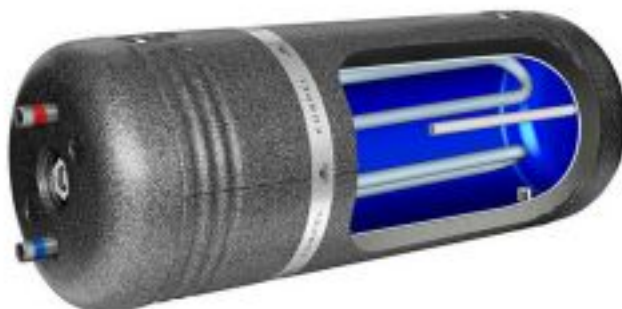

Бойлер косвенного нагрева Kospel WW 100

Код товара: 313436

Цена: 42 111,98 руб.

Артикул товара:	WW 100
Вид водонагревателя:	Бойлер косвенный
Бренд товара:	Kospel
Мощность теплообменника, кВт	10
Масса, кг:	31 кг
Материал бака:	Эмалированный
Наличие Тэна:	опция
Объем литров:	100 литров
Площадь поверхности теплообменника:	0.3 м2
Производительность ГВС:	270 л/час
Тип установки:	Горизонтальный
Размеры ВхШхГ:	510x1125x510
Страна производитель:	Польша
Гарантия:	1 год

Горизонтальный бойлер косвенного нагрева Kospel WW 100 с теплообменником из гофрированной стали со стеклокерамическим покрытием.

Теплообменник с водяной рубашкой обеспечивают максимальную мощность нагрева и взаимодействуют с абсолютно любым котлом.

Основные преимущества бойлера Kospel WW 100 Thermo Hit :

- Класс энергоэффективности C
- Порошковое покрытие внутренней поверхности бака
- Увеличенная ёмкость теплообменника
- Магниевый анод в комплекте