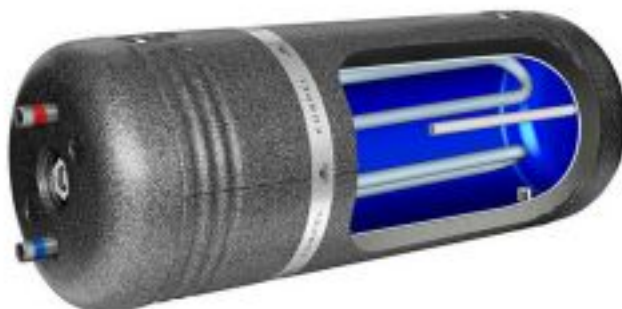

# Бойлер косвенного нагрева Kospel WW 80

Код товара: 366416

Цена: 39 182,05 руб.

Артикул товара:	WW 80
Вид водонагревателя:	Бойлер косвенный
Бренд товара:	Kospel
Мощность теплообменника, кВт	10
Масса, кг:	26.5 кг
Материал бака:	Эмалированный
Наличие Тэна:	опция
Объем литров:	80 литров
Площадь поверхности теплообменника:	0.3 м2
Производительность ГВС:	270 л/час
Тип установки:	Горизонтальный
Размеры ВхШхГ:	510x920x510
Страна производитель:	Польша
Гарантия:	1 год

Горизонтальный бойлер косвенного нагрева Kospel WW 80 с теплообменником из гофрированной стали со стеклокерамическим покрытием.

Теплообменник с водяной рубашкой обеспечивают максимальную мощность нагрева и взаимодействуют с абсолютно любым котлом.

Основные преимущества бойлера Kospel WW 80 Thermo Hit :

- Класс энергоэффективности C
- Порошковое покрытие внутренней поверхности бака
- Увеличенная ёмкость теплообменника
- Магниевый анод в комплекте