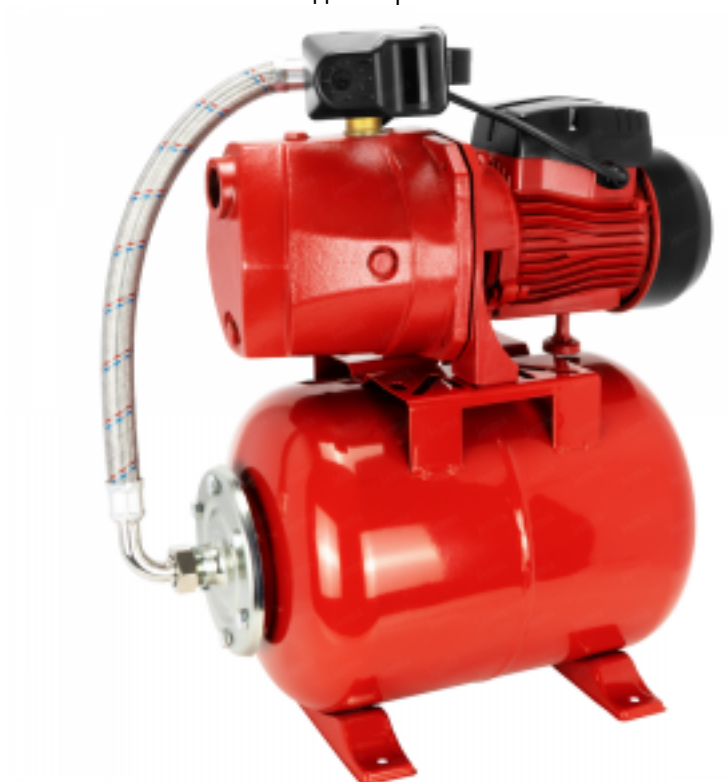

## Насосная станция JEMIX АПЦН-70-50

Код товара: 104817

Цена: 13 743,00 руб.

Бренд товара:	JEMIX
Артикул:	АПЦН-70-50
Глубина всасывания:	8 м
Корпус насоса:	Чугун
Максимальный напор, м:	50
Масса, кг:	19,8 кг
Мощность, кВт:	1,1
Объем гидробака л:	24
Производительность, л/час:	4500
Страна производитель:	Китай
Гарантия:	1 год

Насосные станции Jemix представляют собой полностью готовое комплексное решение для подачи воды и поддержания заданного давления в системе водоснабжения загородных домов и дач. Глубина подъема воды от земли до зеркала воды равна 8 метрам. Идеальный вариант для колодцев. В целом насосы Jemix давно себя зарекомендовали на рынке насосного оборудования как недорогой но при этом качественный конкурирующий продукт.