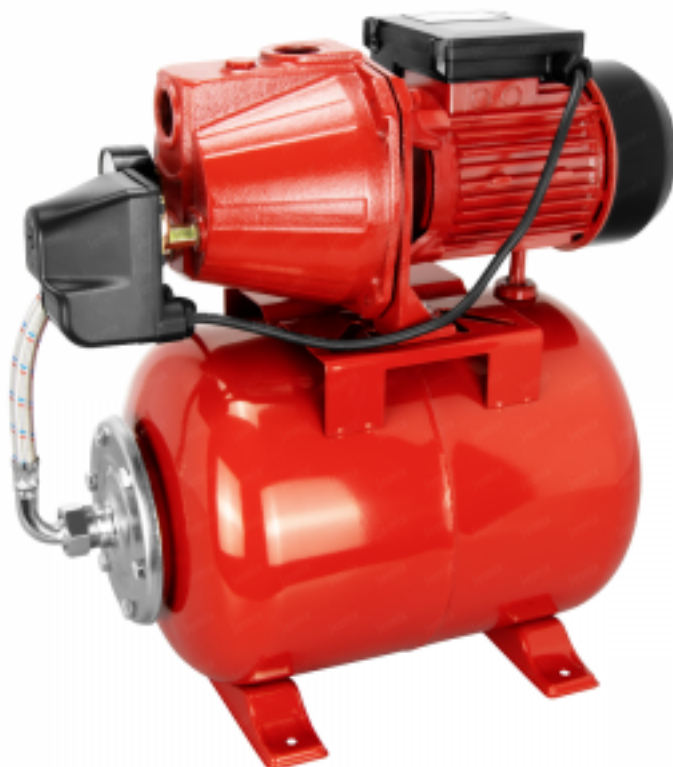

## Насосная станция JEMIX АПЦН-40-35

Код товара: 181589

Цена: 8 978,00 руб.

Бренд товара:	JEMIX
Артикул:	АПЦН-40-35
Глубина всасывания:	5 м
Корпус насоса:	Чугун
Максимальный напор, м:	35
Масса, кг:	17,8 кг
Мощность, кВт:	0.37
Объем гидробака л:	24
Производительность, л/час:	2400
Страна производитель:	Китай
Гарантия:	1 год

Автоматическая насосная станция JEMIX АПЦН-40-35 предназначена для подъема и перекачивания пресной воды из колодцев, магистральных водопроводов и различных емкостей, с дальнейшим использованием воды для хозяйственных нужд. Автоматическая насосная станция Jemix поддерживает заданное давление воды в вашей системе водоснабжения в автоматическом режиме. Благодаря гидроаккумулятору смягчаются возможные гидроудары и уменьшается количество включений насоса.