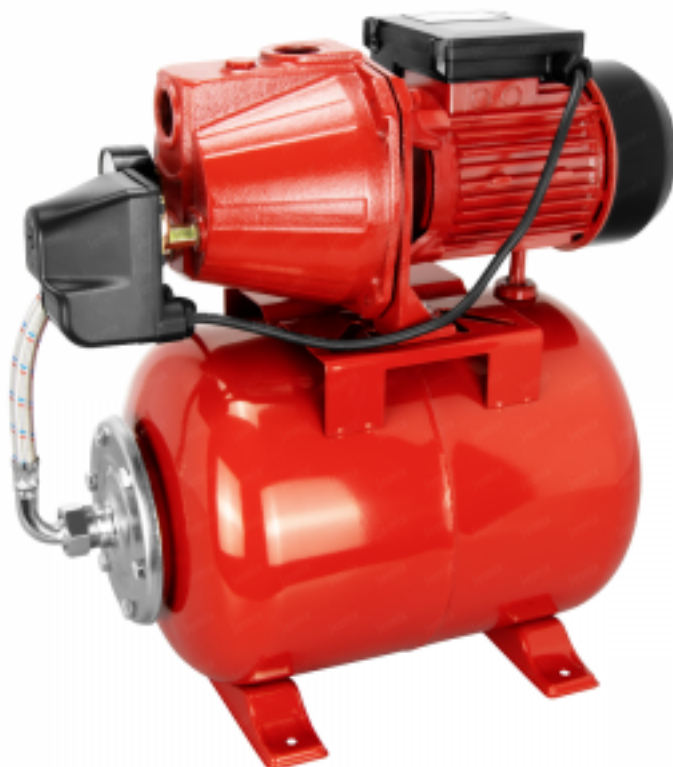

Насосная станция JEMIX АПЦН-40-35

Код товара: 181589

Цена: 8 978,00 руб.

Бренд товара:	JEMIX
Артикул:	АПЦН-40-35
Глубина всасывания:	5 м
Корпус насоса:	Чугун
Максимальный напор, м:	35
Масса, кг:	17,8 кг
Мощность, кВт:	0.37
Объем гидробака л:	24
Производительность, л/час:	2400
Страна производитель:	Китай
Гарантия:	1 год

Автоматическая насосная станция JEMIX АПЦН-40-35 предназначена для подъема и перекачивания пресной воды из колодцев, магистральных водопроводов и различных емкостей, с дальнейшим использованием воды для хозяйственных нужд. Автоматическая насосная станция Jemix поддерживает заданное давление воды в вашей системе водоснабжения в автоматическом режиме. Благодаря гидроаккумулятору смягчаются возможные гидроудары и уменьшается количество включений насоса.