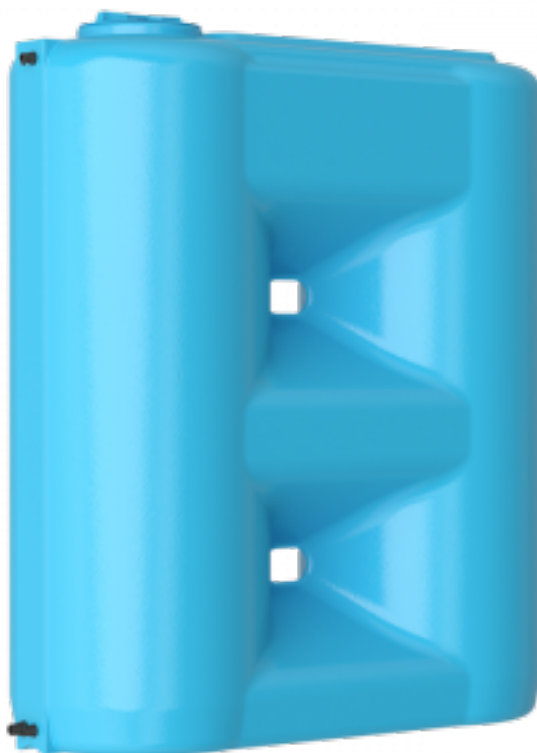

Бак для воды Combi 2000 BW вытянутый Aquatech

Код товара: 358707

Цена: 41 345,00 руб.

Модель	Combi 2000 BW
Страна производитель	Россия
Объем л	2000
Материал	Пластик
Цвет	Синий
Высота мм	2090
Ширина мм	750
Длинна мм	1800

Бак для воды Combi 2000 BW синего цвета пластиковая, внутри имеет покрытие из белого пищевого пластика, емкость для воды объемом 2000 литров вертикального исполнения прямоугольной вытянутой формы. Идеально подходит для накопления чистой питьевой воды для хозяйственных нужд используется в закрытых помещениях а так же на улице, дачных участках. Материал бака пищевой пластик. Специальная форма бака обеспечивает его жесткость. Благодаря прямоугольной форме удобно транспортируется автотранспортом, свободно может пройти в дверной проем дома или дачи. Благодаря внутреннему слою из экологически чистого материала этот бак считается наиболее гигиеничным. В баке предусмотрены удобные ручки для транспортировки.

Емкость на 2 тонны для воды.

В комплекте с баком входит: Поплавок уровня набора воды и присоединительные пластиковые штуцера для подключения емкости к системам водоснабжения или полива.