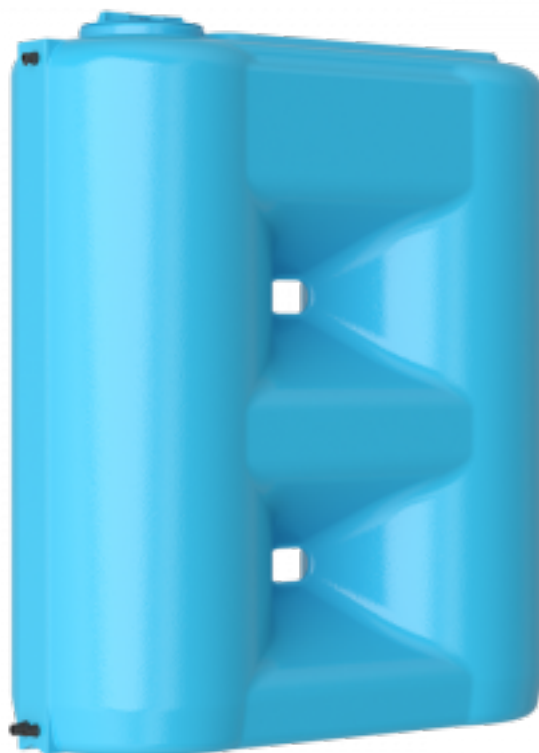

## Бак для воды Combi 2000 BW вытянутый Aquatech

Код товара: 358707

Цена: 41 345,00 руб.

Модель	Combi 2000 BW
Страна производитель	Россия
Объем л	2000
Материал	Пластик
Цвет	Синий
Высота мм	2090
Ширина мм	750
Длинна мм	1800

Бак для воды Combi 2000 BW синего цвета пластиковая, внутри имеет покрытие из белого пищевого пластика, емкость для воды объемом 2000 литров вертикального исполнения прямоугольной вытянутой формы. Идеально подходит для накопления чистой питьевой воды для хозяйственных нужд используется в закрытых помещениях а так же на улице, дачных участках. Материал бака пищевой пластик. Специальная форма бака обеспечивает его жесткость. Благодаря прямоугольной форме удобно транспортируется автотранспортом, свободно может пройти в дверной проем дома или дачи. Благодаря внутреннему слою из экологически чистого материала этот бак считается наиболее гигиеничным. В баке предусмотрены удобные ручки для транспортировки.

Емкость на 2 тонны для воды.

В комплекте с баком входит: Поплавок уровня набора воды и присоединительные пластиковые штуцера для подключения емкости к системам водоснабжения или полива.