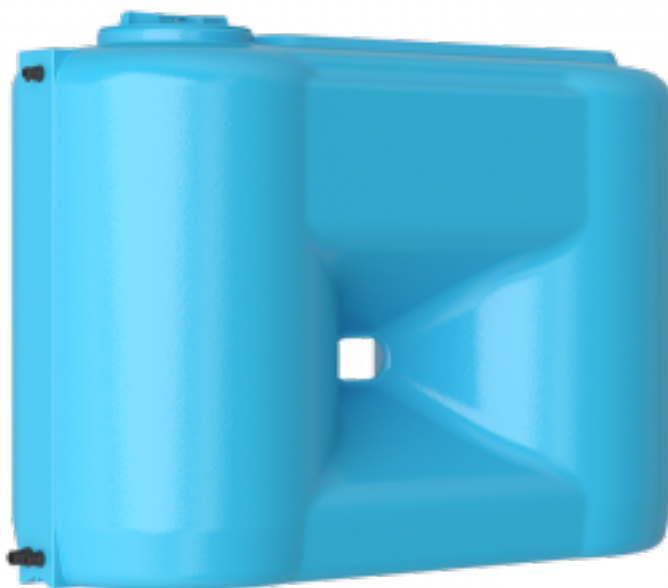

Бак для воды Combi 1500 BW вытянутый Aquatech

Код товара: 826290

Цена: 32 620,00 руб.

Модель	Combi 1500 BW
Страна производитель	Россия
Объем л	1500
Материал	Пластик
Цвет	Синий
Высота мм	1690
Ширина мм	750
Длинна мм	1800

Бак для воды Combi 1500 BW синего цвета пластиковая внутри имеет покрытие из белого пищевого пластика, емкость для воды объемом 1500 литров вертикального исполнения прямоугольной вытянутой формы. Идеально подходит для накопления чистой питьевой воды для хозяйственных нужд используется в закрытых помещениях а так же на улице, дачных участках. Материал бака пищевой пластик. Специальная форма бака обеспечивает его жесткость. Благодаря прямоугольной форме удобно транспортируется автотранспортом, свободно может пройти в дверной проем дома или дачи. Благодаря внутреннему слою из экологически чистого материала этот бак считается наиболее гигиеничным. В баке предусмотрены удобные ручки для транспортировки.

В комплекте с баком входит: Поплавок уровня набора воды и присоединительные пластиковые штуцера для подключения емкости к системам водоснабжения или полива.