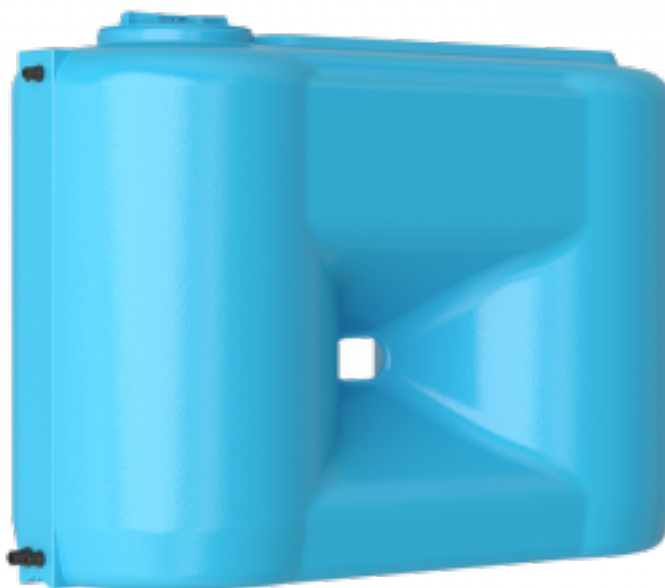

Бак для воды Combi 1500 BW вытянутый Aquatech

Код товара: 826290

Цена: 32 620,00 руб.

Модель	Combi 1500 BW
Страна производитель	Россия
Объем л	1500
Материал	Пластик
Цвет	Синий
Высота мм	1690
Ширина мм	750
Длинна мм	1800

Бак для воды Combi 1500 BW синего цвета пластиковая внутри имеет покрытие из белого пищевого пластика, емкость для воды объемом 1500 литров вертикального исполнения прямоугольной вытянутой формы. Идеально подходит для накопления чистой питьевой воды для хозяйственных нужд используется в закрытых помещениях а так же на улице, дачных участках. Материал бака пищевой пластик. Специальная форма бака обеспечивает его жесткость. Благодаря прямоугольной форме удобно транспортируется автотранспортом, свободно может пройти в дверной проем дома или дачи. Благодаря внутреннему слою из экологически чистого материала этот бак считается наиболее гигиеничным. В баке предусмотрены удобные ручки для транспортировки.

В комплекте с баком входит: Поплавок уровня набора воды и присоединительные пластиковые штуцера для подключения емкости к системам водоснабжения или полива.