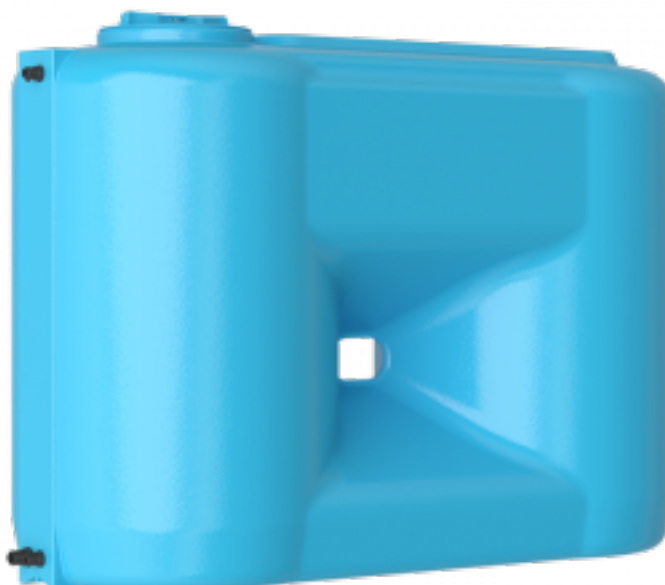

Бак для воды Combi 1100 BW вытянутый Aquatech

Код товара: 479965

Цена: 15 316,00 руб.

Модель	Combi 1100 BW
Страна производитель	Россия
Объем л	1100
Материал	Пластик
Цвет	Синий
Высота мм	1290
Ширина мм	750
Длинна мм	1800

Бак для воды Combi 1100 BW синего цвета пластиковая внутри имеет покрытие из белого пищевого пластика, емкость для воды объемом 1100 литров вертикального исполнения прямоугольной вытянутой формы. Идеально подходит для накопления чистой питьевой воды для хозяйственных нужд используется в закрытых помещениях а так же на улице, дачных участках. Материал бака пищевой пластик. Специальная форма бака обеспечивает его жесткость. Благодаря прямоугольной форме удобно транспортируется автотранспортом, свободно может пройти в дверной проем дома или дачи. Благодаря внутреннему слою из экологически чистого материала этот бак считается наиболее гигиеничным. В баке предусмотрены удобные ручки для транспортировки.

В комплекте с баком входит: Поплавок уровня набора воды и присоединительные пластиковые штуцера для подключения емкости к системам водоснабжения или полива.