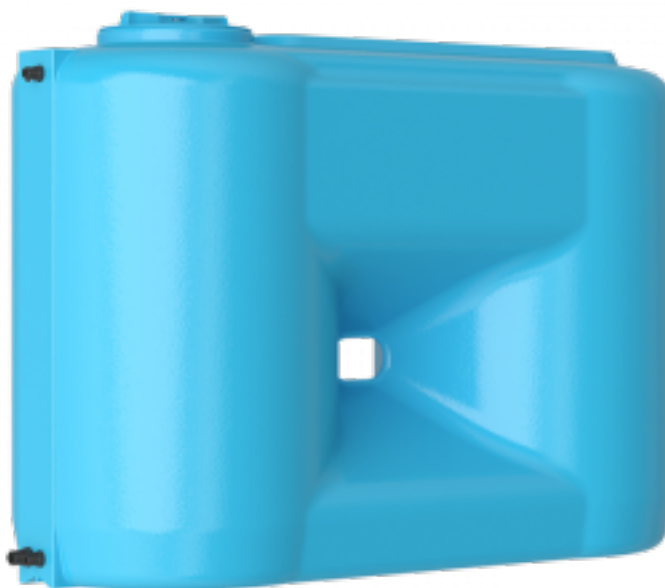

Бак для воды Combi 1100 BW вытянутый Aquatech

Код товара: 479965

Цена: 15 316,00 руб.

Модель	Combi 1100 BW
Страна производитель	Россия
Объем л	1100
Материал	Пластик
Цвет	Синий
Высота мм	1290
Ширина мм	750
Длинна мм	1800

Бак для воды Combi 1100 BW синего цвета пластиковая внутри имеет покрытие из белого пищевого пластика, емкость для воды объемом 1100 литров вертикального исполнения прямоугольной вытянутой формы. Идеально подходит для накопления чистой питьевой воды для хозяйственных нужд используется в закрытых помещениях а так же на улице, дачных участках. Материал бака пищевой пластик. Специальная форма бака обеспечивает его жесткость. Благодаря прямоугольной форме удобно транспортируется автотранспортом, свободно может пройти в дверной проем дома или дачи. Благодаря внутреннему слою из экологически чистого материала этот бак считается наиболее гигиеничным. В баке предусмотрены удобные ручки для транспортировки.

В комплекте с баком входит: Поплавок уровня набора воды и присоединительные пластиковые штуцера для подключения емкости к системам водоснабжения или полива.