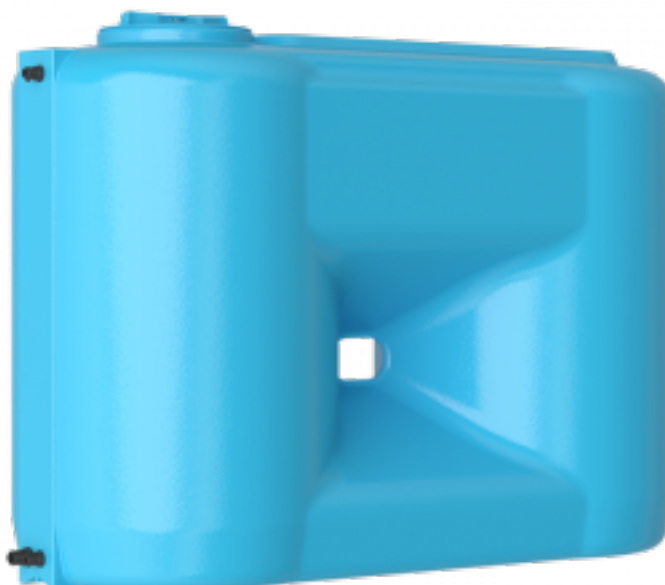

## Бак для воды Combi 1100 BW вытянутый Aquatech

Код товара: 479965

Цена: 15 316,00 руб.

Модель	Combi 1100 BW
Страна производитель	Россия
Объем л	1100
Материал	Пластик
Цвет	Синий
Высота мм	1290
Ширина мм	750
Длинна мм	1800

Бак для воды Combi 1100 BW синего цвета пластиковая внутри имеет покрытие из белого пищевого пластика, емкость для воды объемом 1100 литров вертикального исполнения прямоугольной вытянутой формы. Идеально подходит для накопления чистой питьевой воды для хозяйственных нужд используется в закрытых помещениях а так же на улице, дачных участках. Материал бака пищевой пластик. Специальная форма бака обеспечивает его жесткость. Благодаря прямоугольной форме удобно транспортируется автотранспортом, свободно может пройти в дверной проем дома или дачи. Благодаря внутреннему слою из экологически чистого материала этот бак считается наиболее гигиеничным. В баке предусмотрены удобные ручки для транспортировки.

В комплекте с баком входит: Поплавок уровня набора воды и присоединительные пластиковые штуцера для подключения емкости к системам водоснабжения или полива.