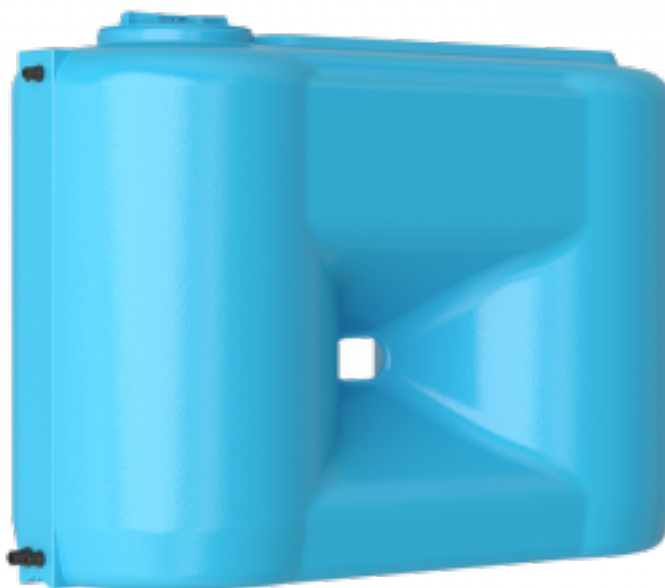

## Бак для воды Combi 1100 BW вытянутый Aquatech

Код товара: 479965

Цена: 15 316,00 руб.

Модель	Combi 1100 BW
Страна производитель	Россия
Объем л	1100
Материал	Пластик
Цвет	Синий
Высота мм	1290
Ширина мм	750
Длинна мм	1800

Бак для воды Combi 1100 BW синего цвета пластиковая внутри имеет покрытие из белого пищевого пластика, емкость для воды объемом 1100 литров вертикального исполнения прямоугольной вытянутой формы. Идеально подходит для накопления чистой питьевой воды для хозяйственных нужд используется в закрытых помещениях а так же на улице, дачных участках. Материал бака пищевой пластик. Специальная форма бака обеспечивает его жесткость. Благодаря прямоугольной форме удобно транспортируется автотранспортом, свободно может пройти в дверной проем дома или дачи. Благодаря внутреннему слою из экологически чистого материала этот бак считается наиболее гигиеничным. В баке предусмотрены удобные ручки для транспортировки.

В комплекте с баком входит: Поплавок уровня набора воды и присоединительные пластиковые штуцера для подключения емкости к системам водоснабжения или полива.