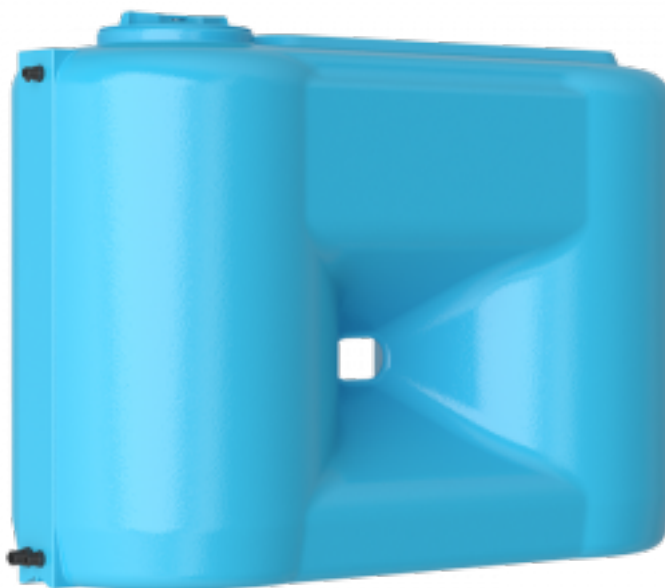

Бак для воды Combi 1100 BW вытянутый Aquatech

Код товара: 479965

Цена: 15 316,00 руб.

Модель	Combi 1100 BW
Страна производитель	Россия
Объем л	1100
Материал	Пластик
Цвет	Синий
Высота мм	1290
Ширина мм	750
Длина мм	1800

Бак для воды Combi 1100 BW синего цвета пластиковая внутри имеет покрытие из белого пищевого пластика, емкость для воды объемом 1100 литров вертикального исполнения прямоугольной вытянутой формы. Идеально подходит для накопления чистой питьевой воды для хозяйственных нужд используется в закрытых помещениях а так же на улице, дачных участках. Материал бака пищевой пластик. Специальная форма бака обеспечивает его жесткость. Благодаря прямоугольной форме удобно транспортируется автотранспортом, свободно может пройти в дверной проем дома или дачи. Благодаря внутреннему слою из экологически чистого материала этот бак считается наиболее гигиеничным. В баке предусмотрены удобные ручки для транспортировки.

В комплекте с баком входит: Поплавок уровня набора воды и присоединительные пластиковые штуцера для подключения емкости к системам водоснабжения или полива.